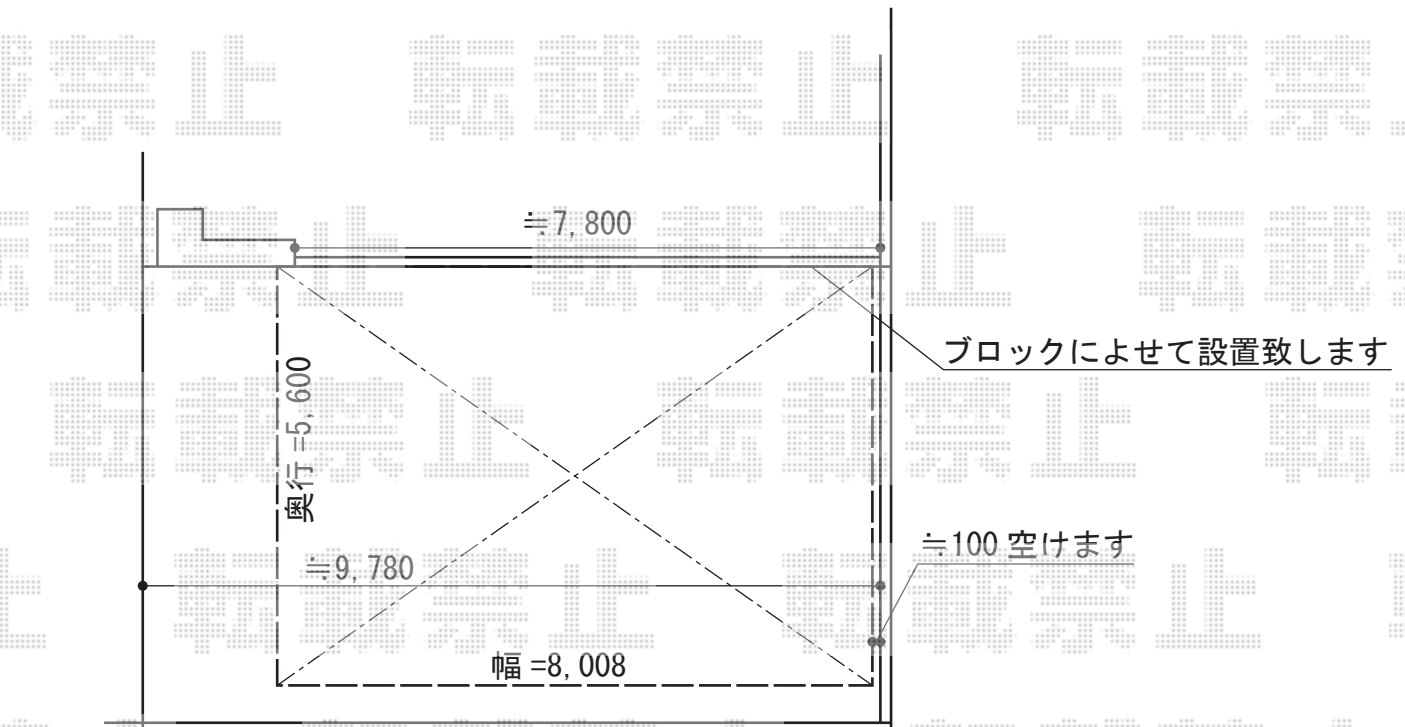

リベルポートシグマIII 3台用 積雪~20cm対応

トステム リベルポートシグマIII 3台用 積雪~20cm対応
幅= 8,008mm
奥行= 5,600mm
色： シャイングレー
屋根材： ポリカーボネート（ブルースモーク）
柱仕様： ロング柱23仕様（有効高 約2,300mm）

担当者

栢田