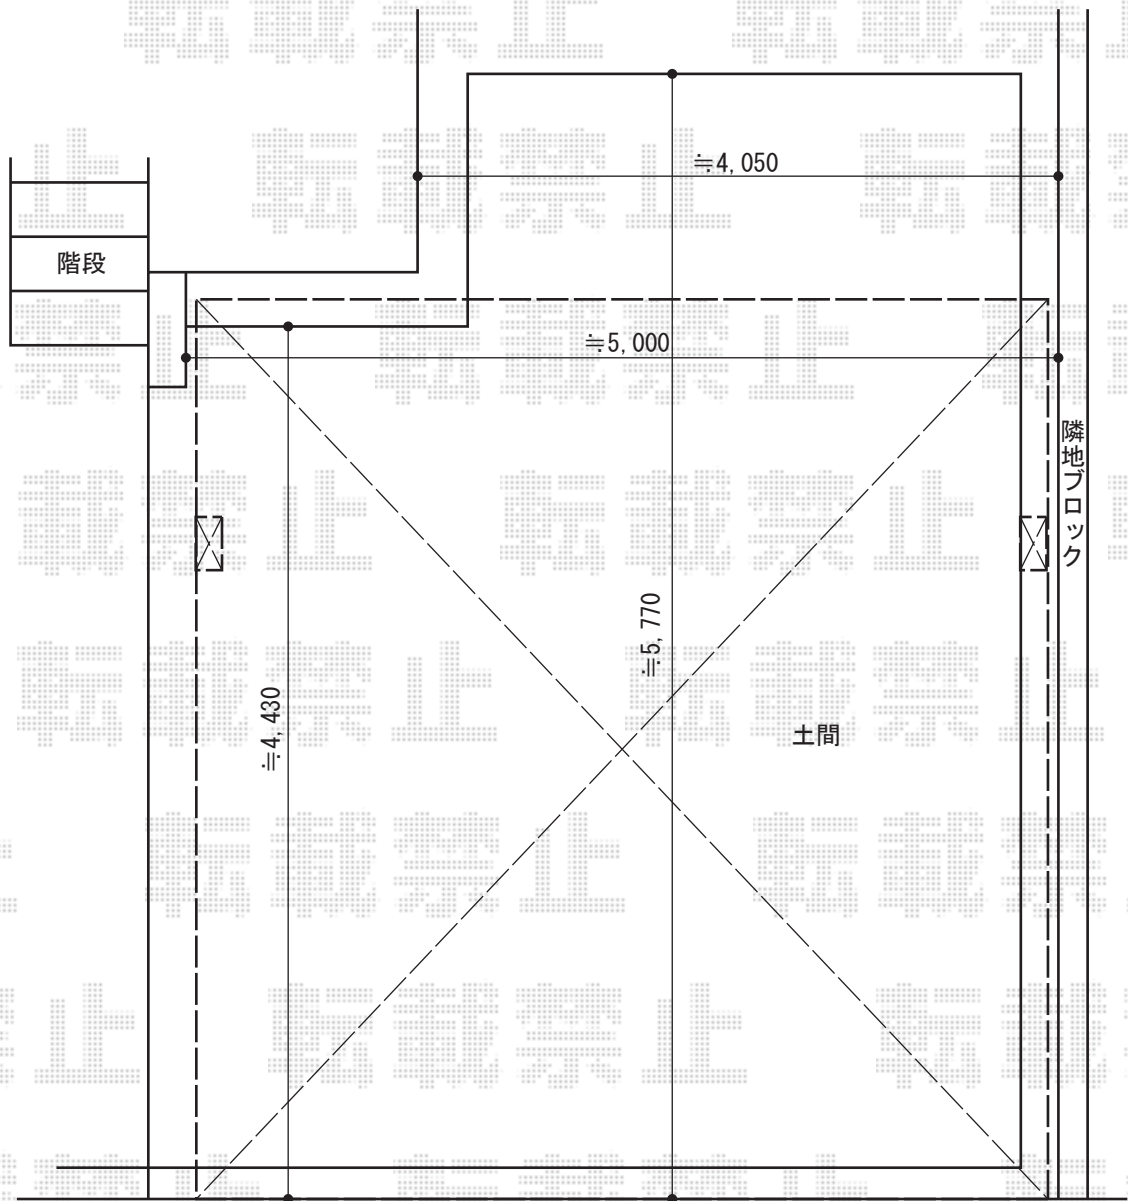

カーポート 施工概略図

三協アルミ 4Gワイド 積雪~20cm対応
幅= 4,799mm
奥行= 5,003mm
色: サンシルバー
屋根材: 熱線遮断FRP板 (かすみ調タイプ)
柱仕様: ロング柱仕様 (2,350mm)

担当者

西村