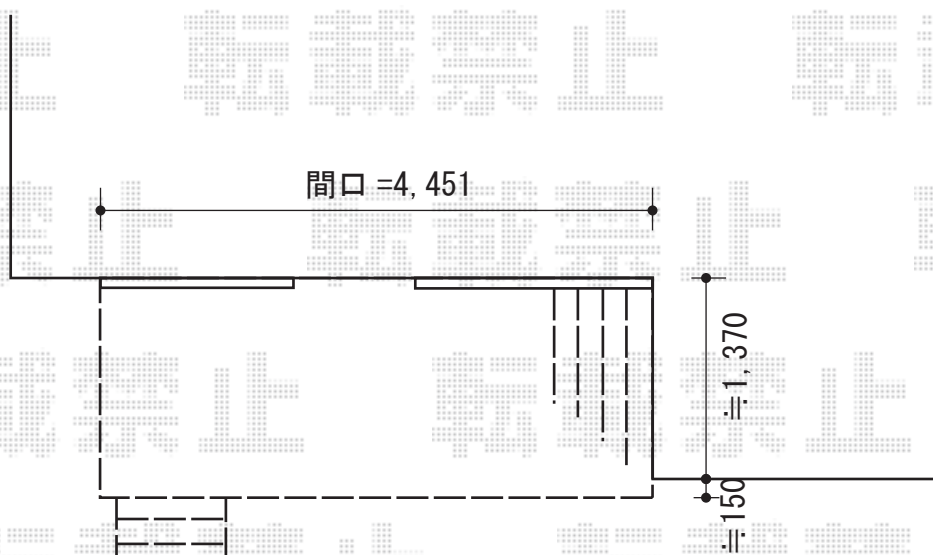

ウッドデッキ 施工概略図

YKK AP リウッドデッキ 200
間口=2.5間 (4,451mm) 出幅=5尺 (1,520mm)
色：床板：レッドブラウン/束柱：プラチナステン 床板：縦貼り
束柱：Sタイプ (550mm)

YKK AP リウッドステップ5型 Sタイプ 2段
色：レッドブラウン 数量：1セット

担当者

酒井