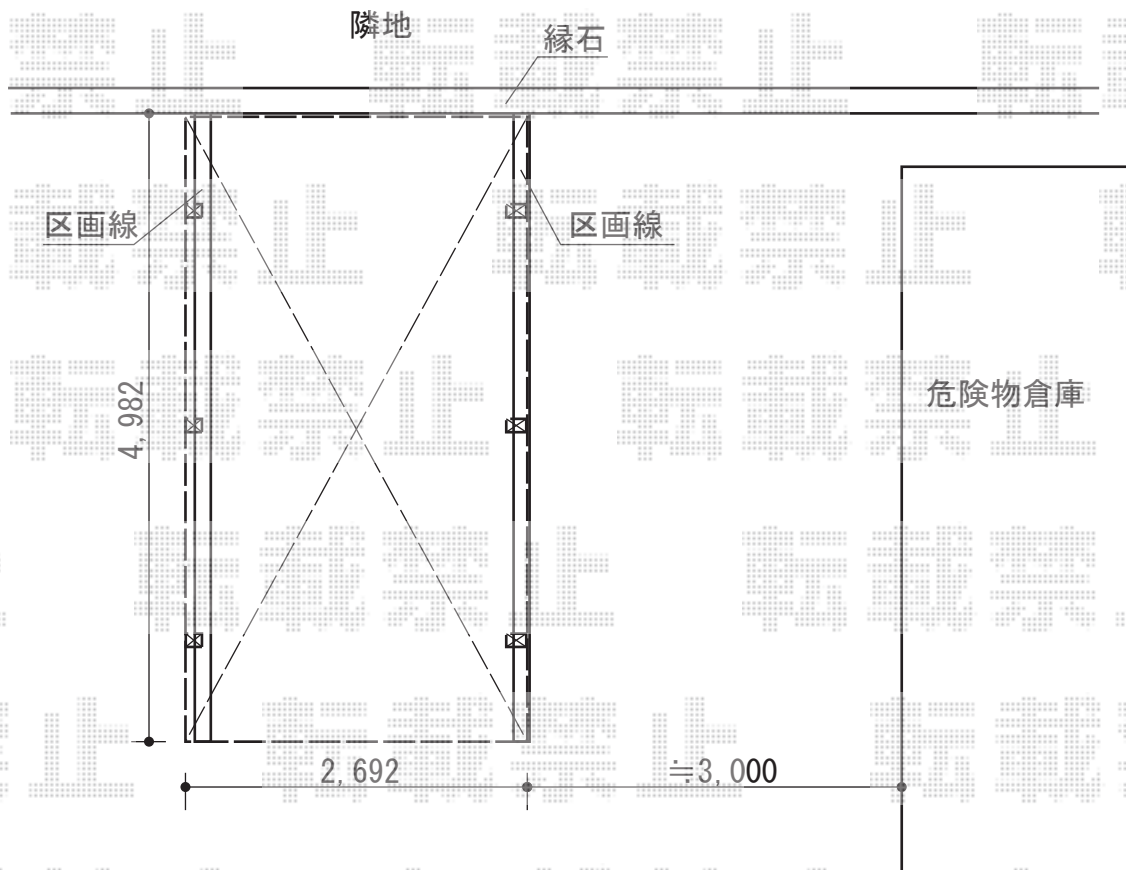

カーポート 施工概略図

トステム レグナスポートシグマIII 3000 積雪～100cm対応
幅= 2,692mm
奥行= 4,982mm
色： シャイングレー
屋根材： ポリカーボネート（ブルースモーク）
柱仕様： 標準柱仕様（有効高 約1,800mm）

担当者

谷岡