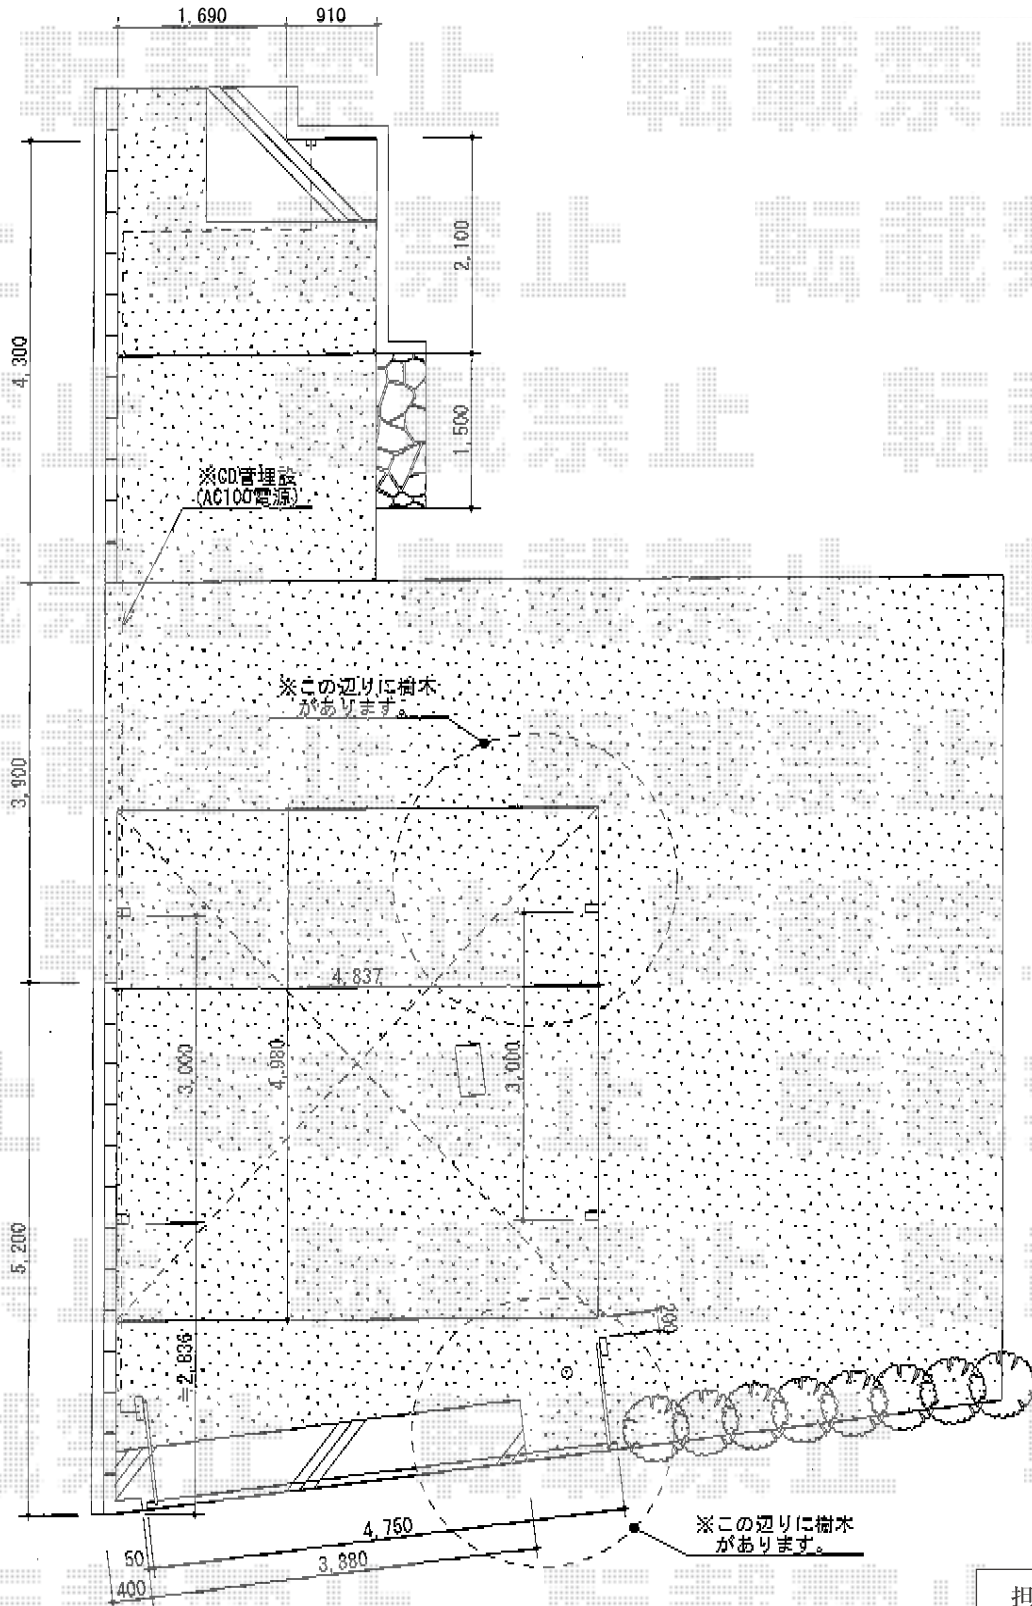

カーポート+カーゲート 施工概略図

トステム カーポートシグマIII ワイド 積雪~20cm対応
 幅=4,837mm
 奥行=4,980mm
 色：シャイングレー
 屋根材：ポリカーボネート（ブルースモーク）
 柱仕様：標準柱仕様（有効高 約1,800mm）

TOEX ワイドオーバードアS1型 電動式 48-10
 本体（W×H）=（4,750mm×1,000mm）
 色：シャイングレー
 柱仕様：標準柱仕様（有効通過高1,850mm）
 駆動：1モーター外観左側駆動/AC100V結線用柱仕様
 リモコン：標準2個入