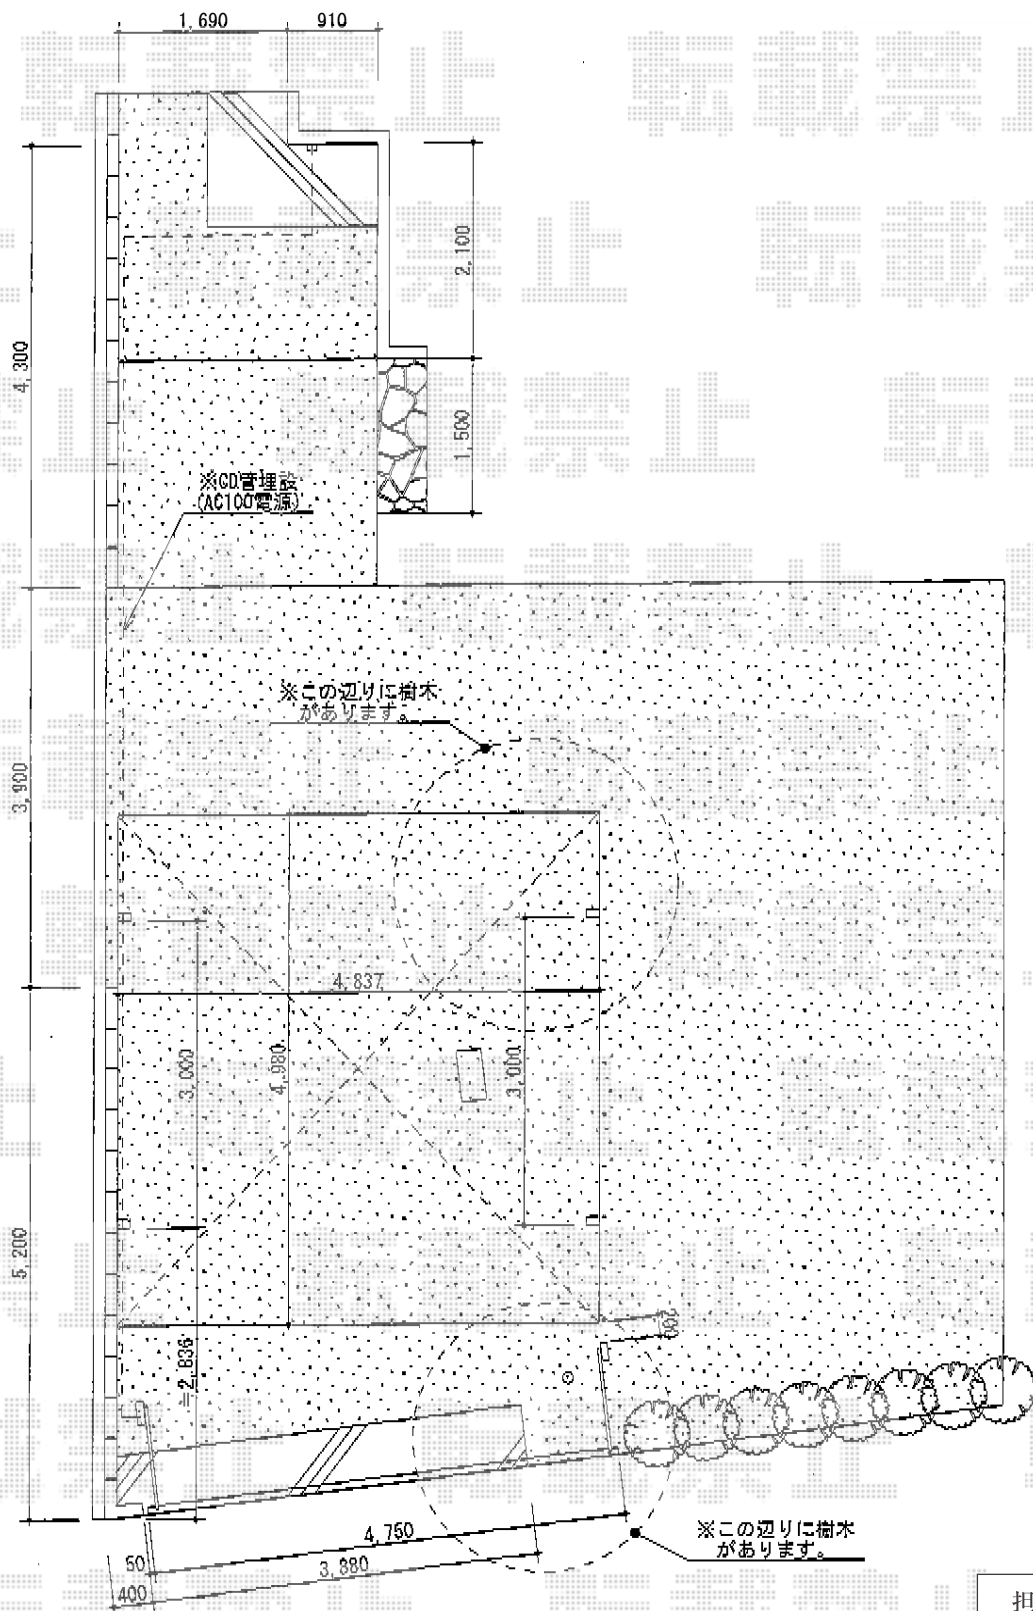

カーポート+カーゲート 施工概略図

トステム カーポートシグマIII ワイド 積雪~20cm対応
 幅=4,837mm
 奥行=4,980mm
 色：シャイングレー
 屋根材：ポリカーボネート（ブルースモーク）
 柱仕様：標準柱仕様（有効高 約1,800mm）

TOEX ワイドオーバードアS1型 電動式 48-10
 本体（W×H）=（4,750mm×1,000mm）
 色：シャイングレー
 柱仕様：標準柱仕様（有効通過高1,850mm）
 駆動：1モーター外観左側駆動/AC100V結線用柱仕様
 リモコン：標準2個入