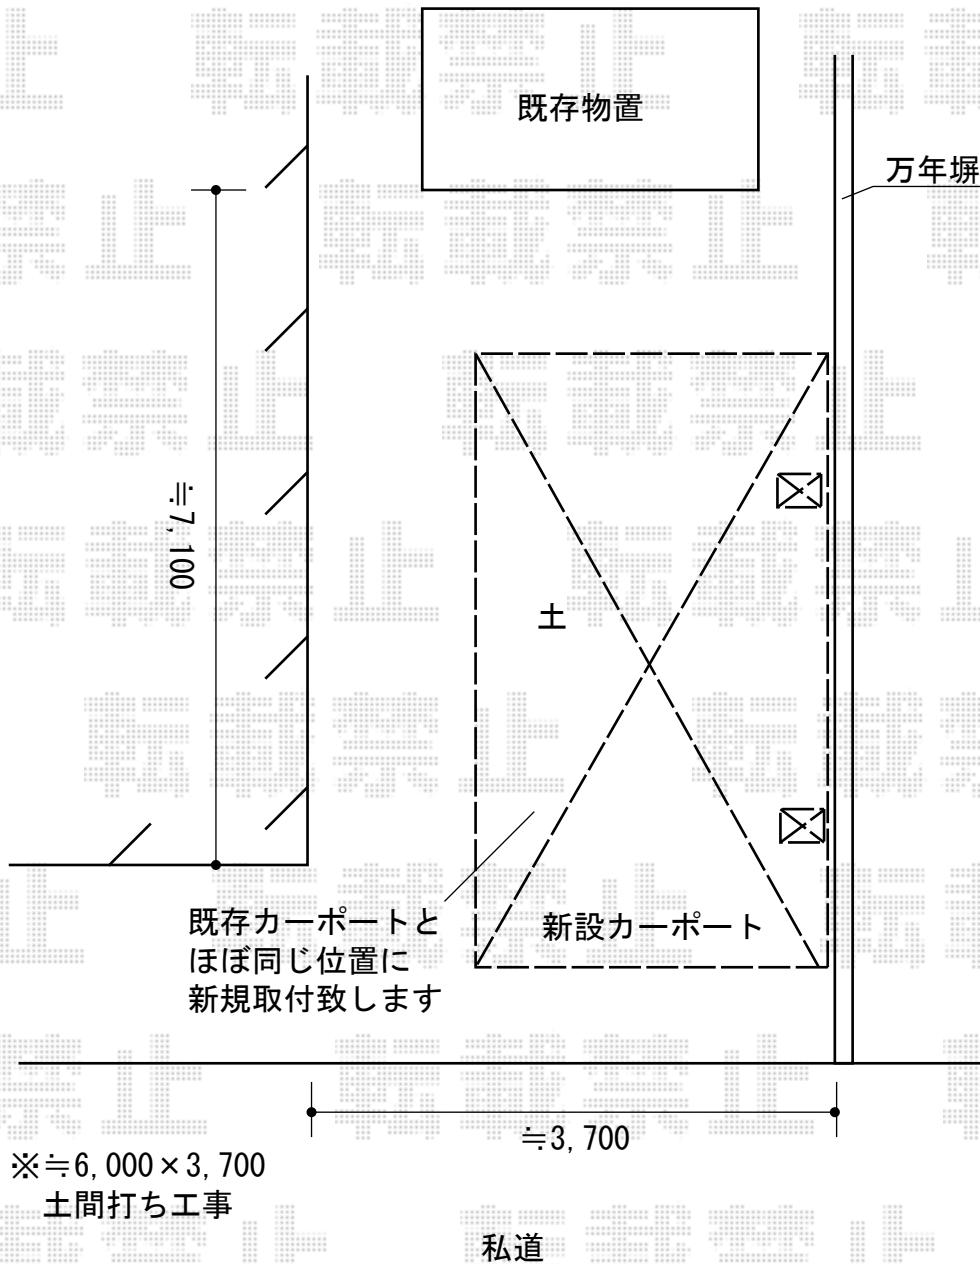

カーポート 施工概略図

トステム カーブポートシグマIII 積雪~20cm対応
幅= 2,401mm
奥行= 4,980mm
色： シャイングレー
屋根材： ガリレポリカ（クリアマット・すりガラス調）
柱仕様： ロング柱23仕様（有効高 約2,300mm）
カーブポートシグマIIIサイドパネル
奥行サイズ： 50タイプ用
高さ= 1段 H800/ロング柱23用
色： シャイングレー
パネル材： ガリレポリカ（クリアマット・すりガラス調）
間柱： 3本
収納式物干し
仕様： 【仮】標準 2本入り
色： シャイングレー