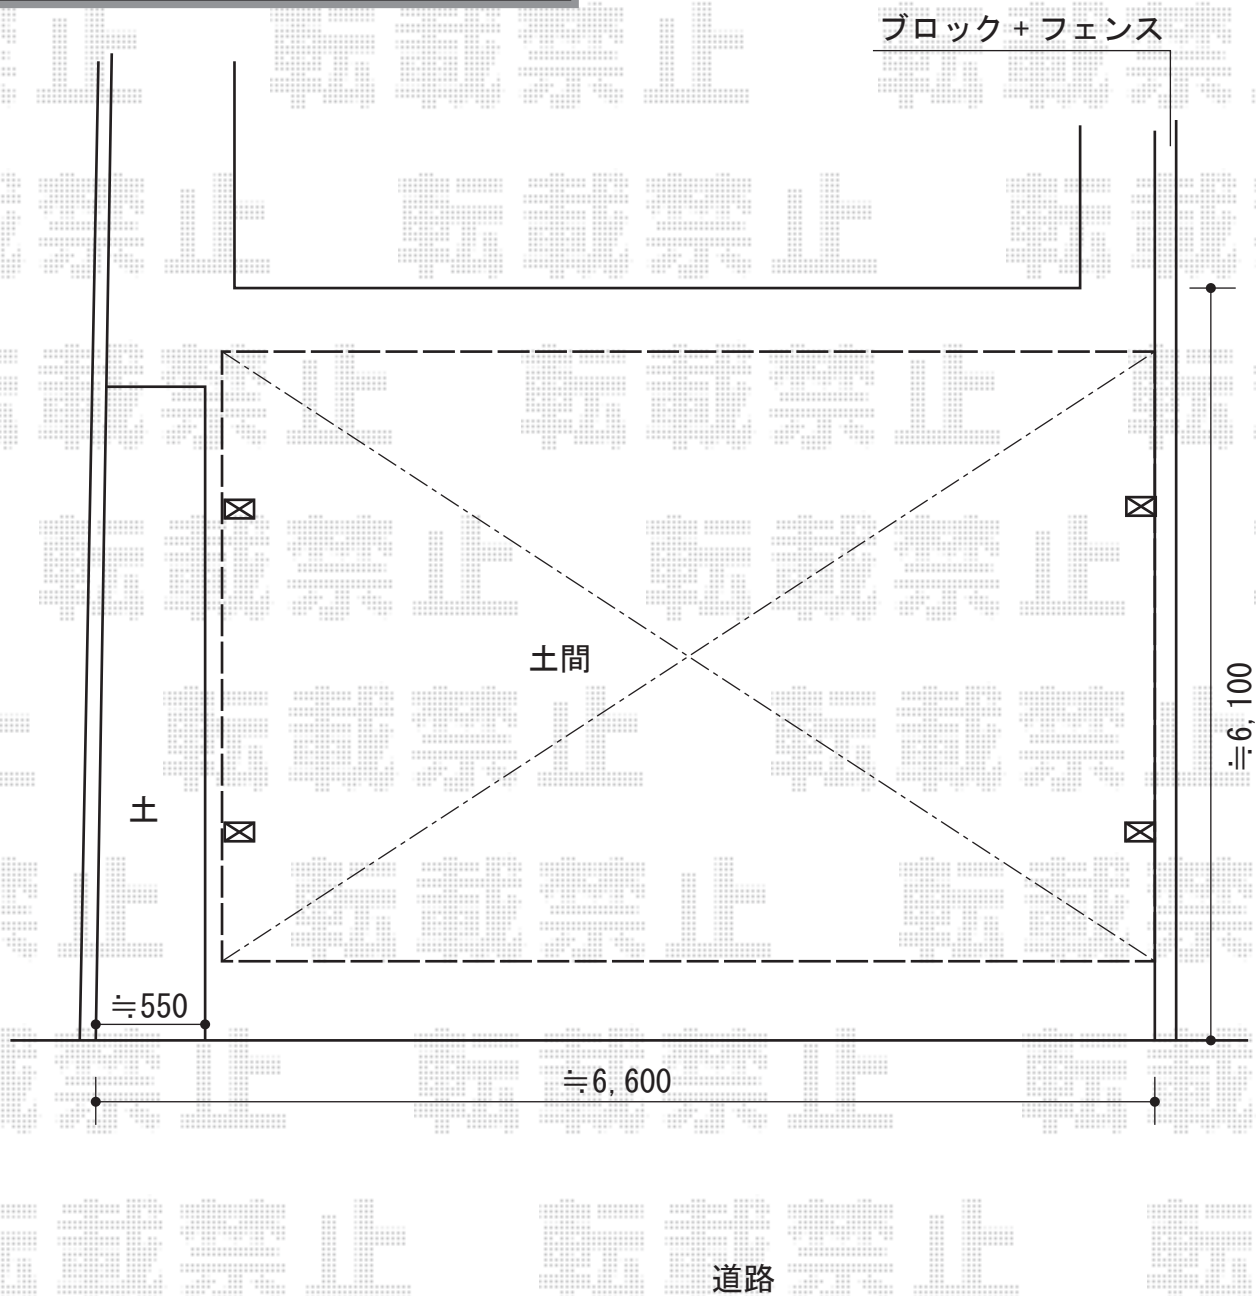

カーポート 施工概略図

トステム カーブポートシグマIII ワイド 積雪~20cm対応
幅= 6,060mm
奥行= 4,980mm
色： シャイングレー
屋根材： ガリレポリカ（クリアマット・すりガラス調）
柱仕様： ロング柱23仕様（有効高 約2,300mm）

トステム 屋根材ホルダー 50タイプ用
色： シャイングレー
数量： 2セット

担当者

栢田