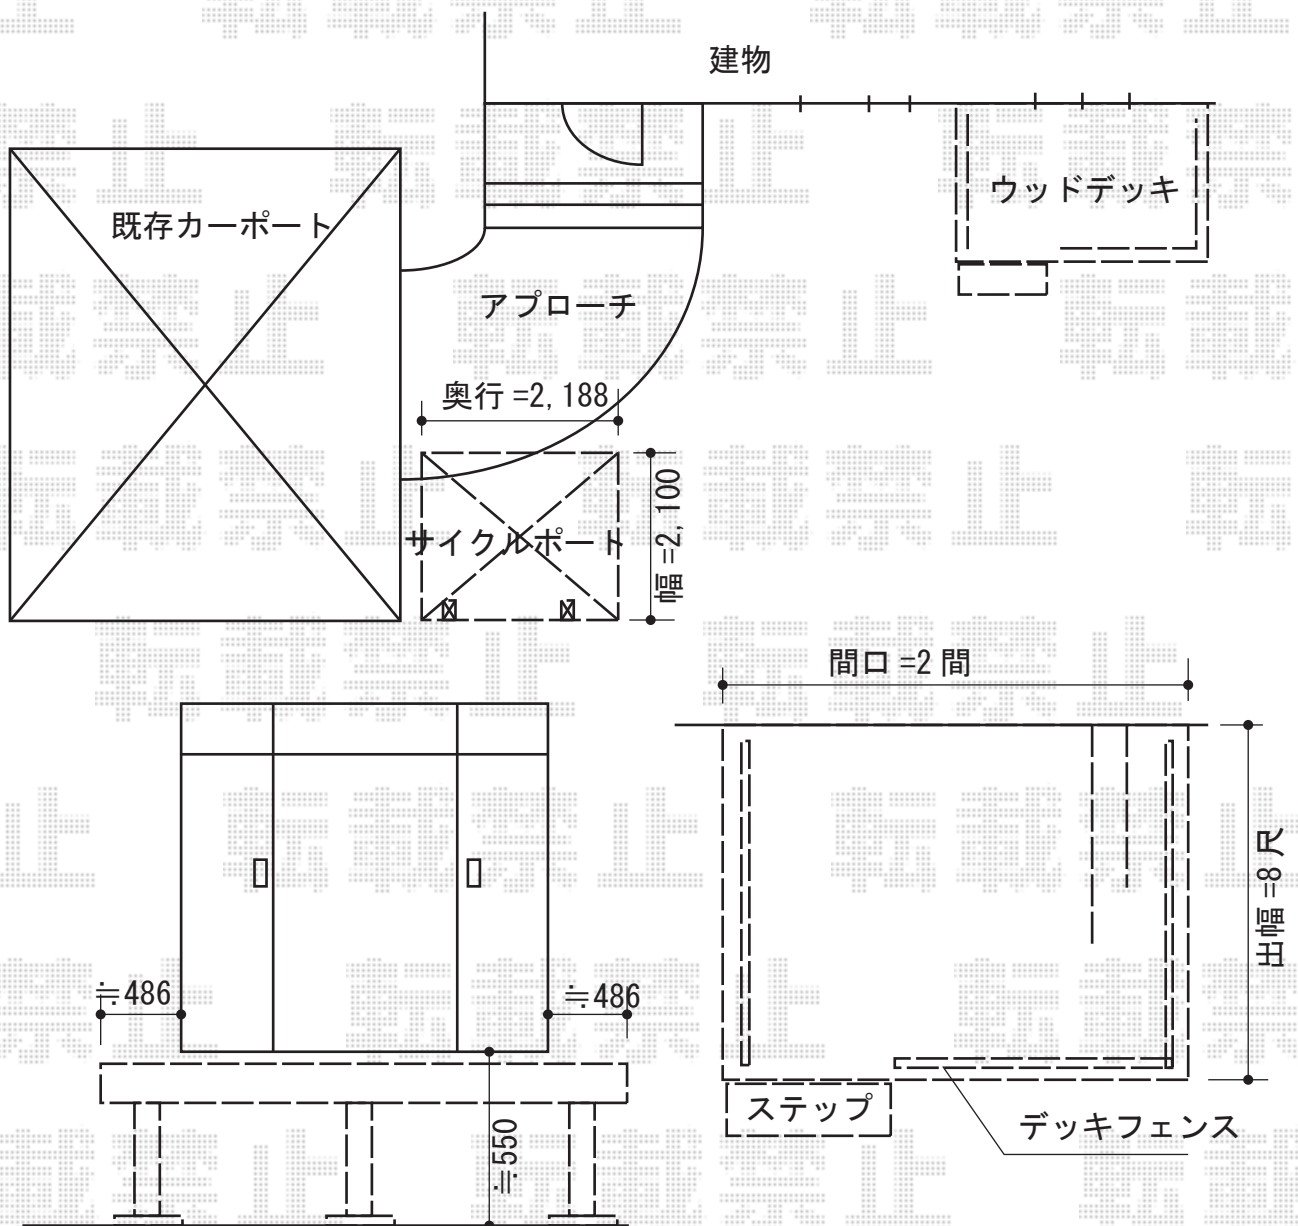

サイクルポート・ウッドデッキ 施工概略図

YKK AP レイナポートグランミニ 積雪~20cm対応
 幅= 2,100mm
 奥行= 2,188mm
 色: プラチナステン
 屋根材: ポリカーボネート (スモークブラウン)
 柱仕様: 標準柱仕様 (有効高 約1,814mm)

YKK AP リウッドデッキ 200
 間口= 2.0間 (3,651mm)
 出幅= 8尺 (2,420mm)
 色: ナチュラルブラウン
 床板: 縦貼り
 束柱: Tタイプ (400~500mm) (色: プラチナステン)

YKK AP 独立式リウッドステップ2型
 色: 床板 ナチュラルブラウン・束柱 プラチナステン

担当者	伏見
-----	----