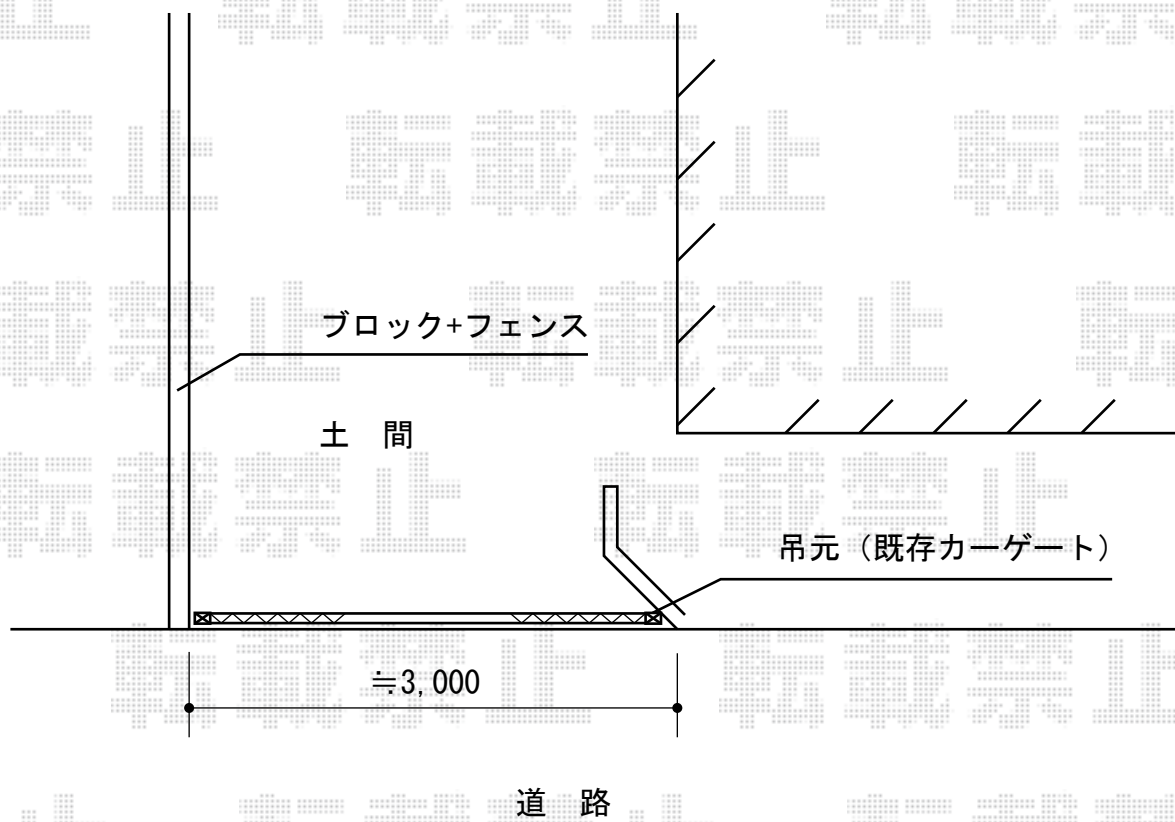

トリップゲート RA型 ノンレール 片開き 30S 施工概略図

Value Select トリップゲート RA型 ノンレール 片開き 30S

開口幅= 2,908mm

全幅= 3,008mm

たたみ幅= 323mm

高さ= 1,182mm

色： ブロンズ

キャスター数： 2箇所

落棒数： 2本

担当者

谷