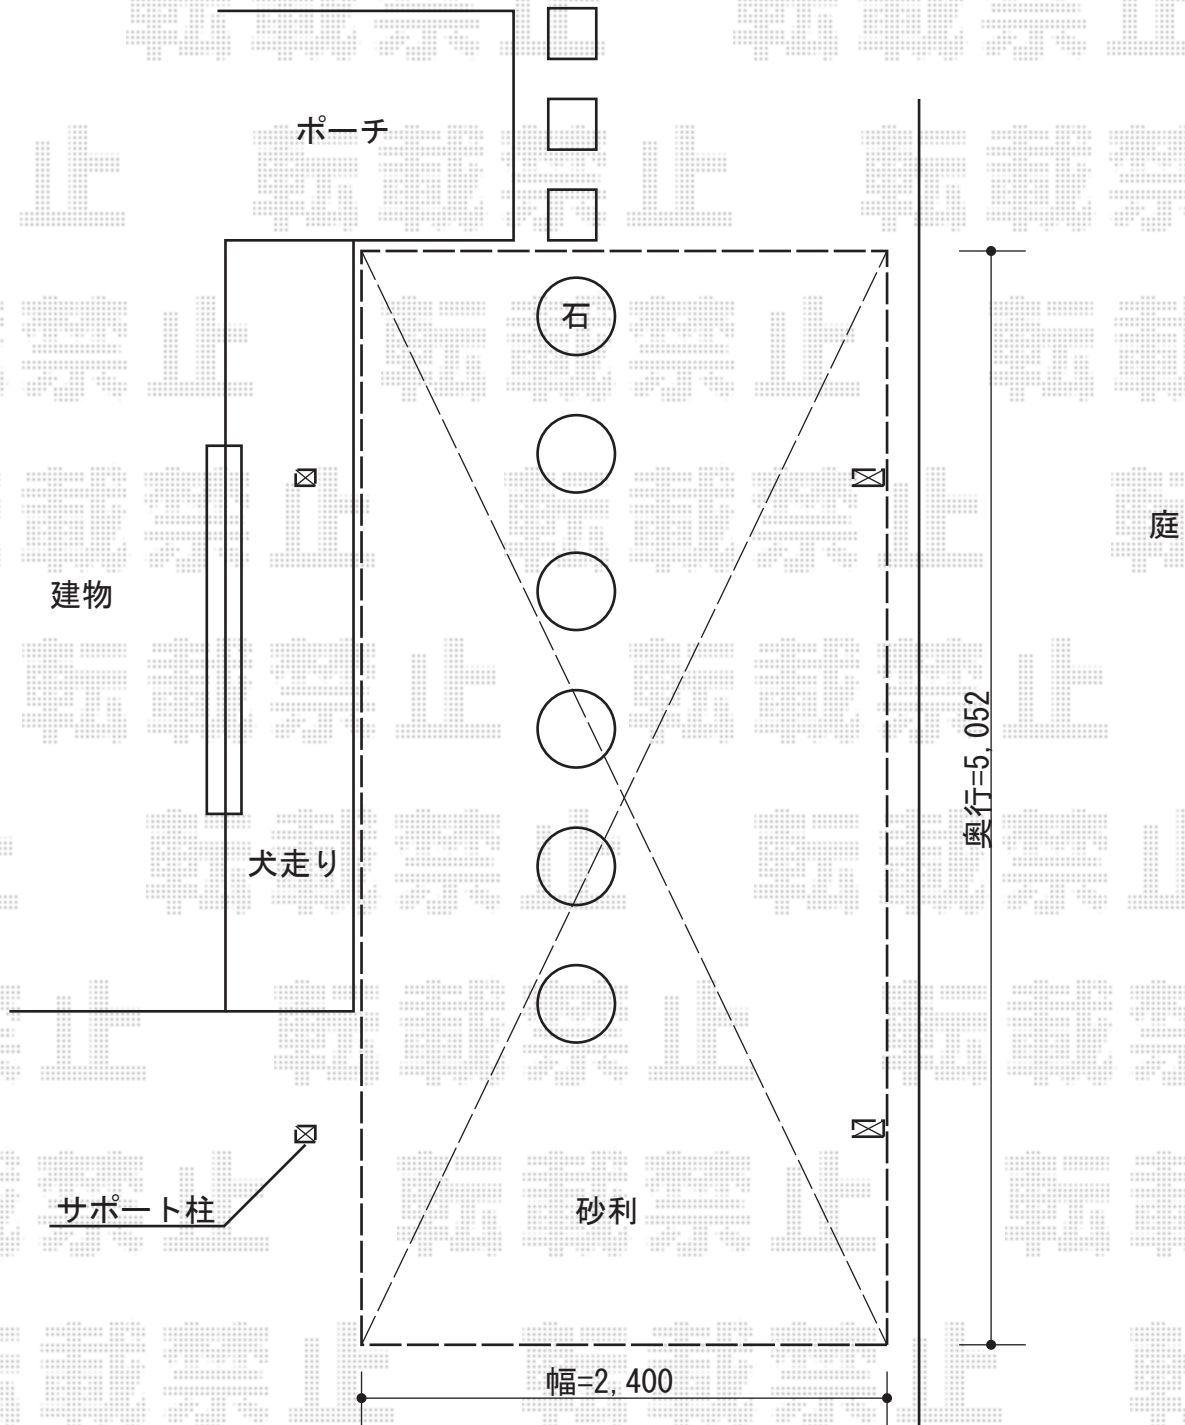

# カーポート 施工概略図

Value Select プレシオスポート 積雪~20cm対応  
 幅=2,400mm  
 奥行=5,052mm  
 色: グレースブラウン  
 屋根材: ポリカーボネート (ガラスマット)  
 柱仕様: ハイルフ柱仕様 (有効高 約2,250mm)

Value Select プレシオスポート 着脱式補助柱 2本入り  
 色: グレースブラウン  
 数量: 1セット