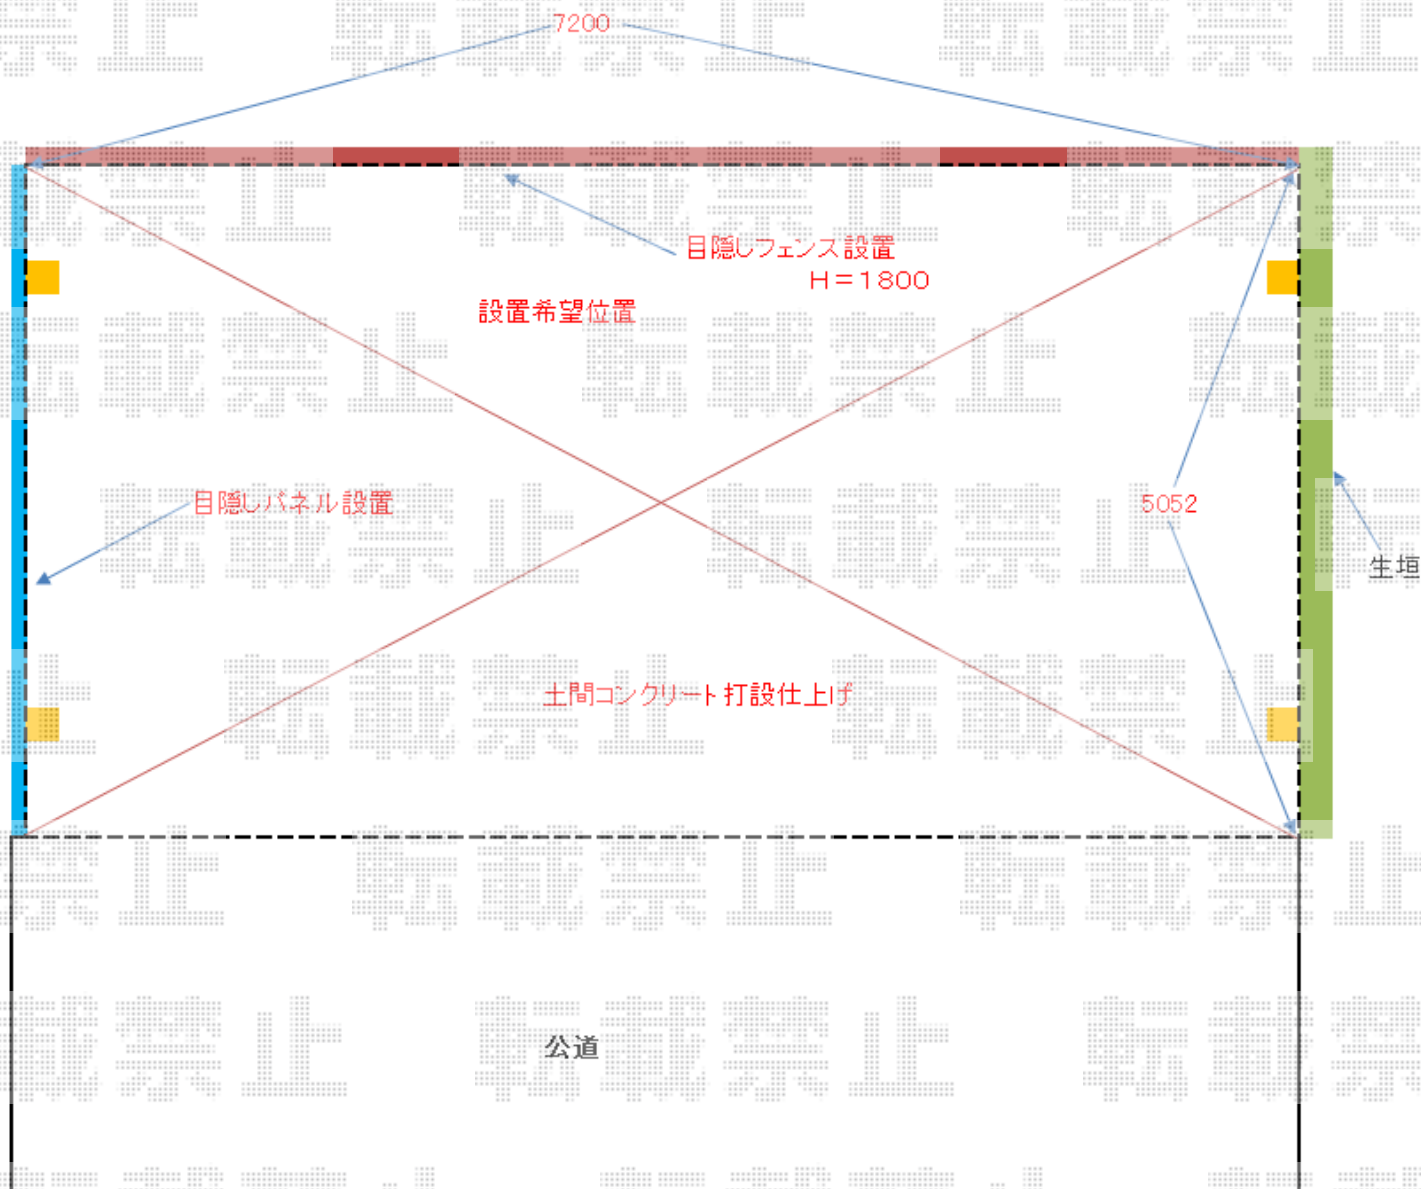

# カーポート 施工概略図

YKK AP レイナトリプルポートグラン 積雪～20cm対応  
幅= 7,200mm  
奥行= 5,052mm  
色： プラチナステン  
屋根材： 熱線遮断ポリカーボネート（アースブルーマット調）  
柱仕様： ハイルーフ柱仕様（有効高 約2,350mm）

新設カーポート

担当者

栢田