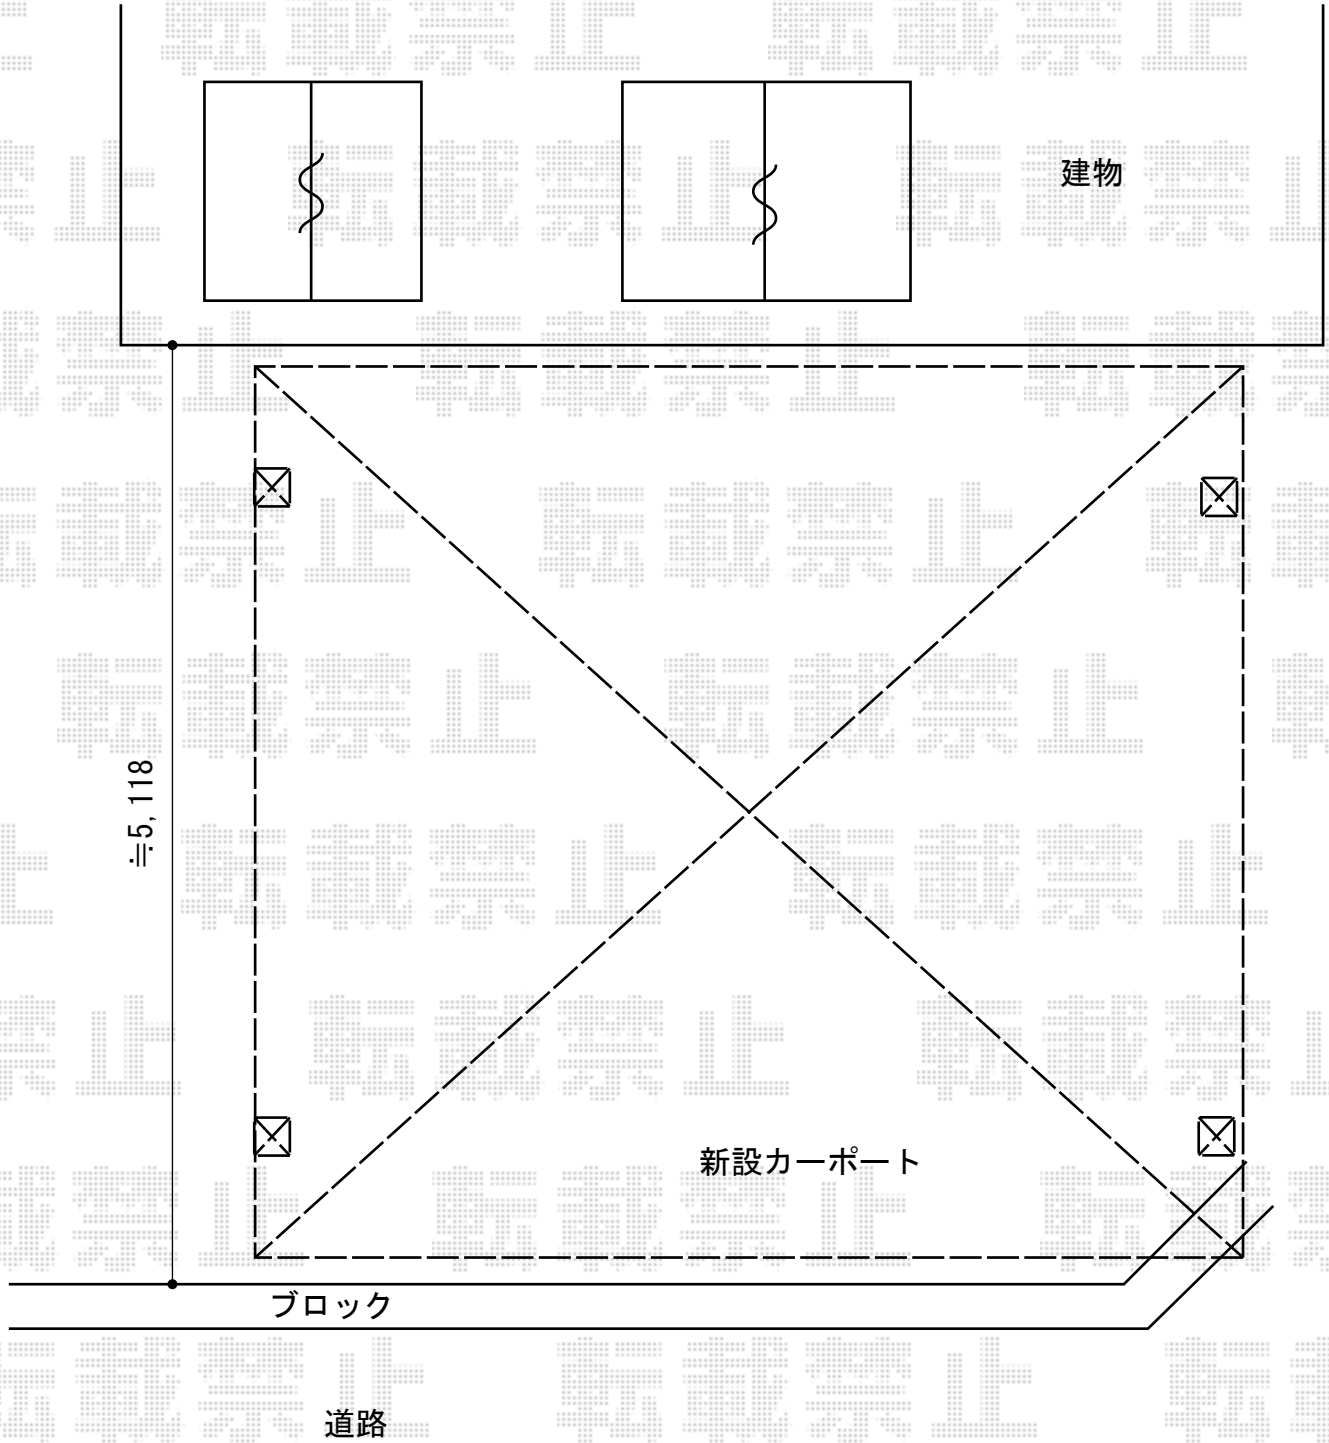

エクステリア商品 施工概略図

トステム カーポートシグマIII ワイド 積雪~20cm対応
幅=6,060mm
奥行=4,980mm
色：シャイングレー
屋根材：熱線吸収アクアポリカーポネート（ライトブルー）
柱仕様：ロング柱23仕様（有効高 約2,300mm）

担当者

酒井