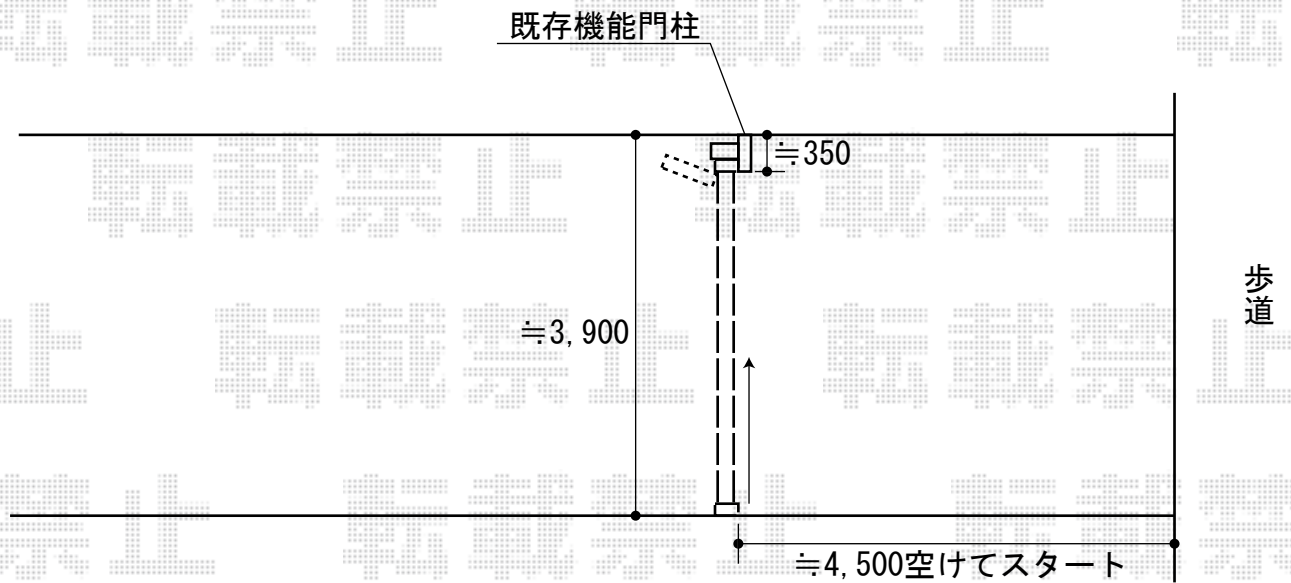

トリップゲートRB型 施工概略図

Value Select トリップゲートRB型 ノンレール 片開き 41S
 開口幅= 4,035mm 全幅= 4,135mm
 たたみ幅= 453mm 高さ= 1,200mm
 色： ダークブロンズ
 キャスター数： 3箇所 落棒数： 2本

担当者

松保