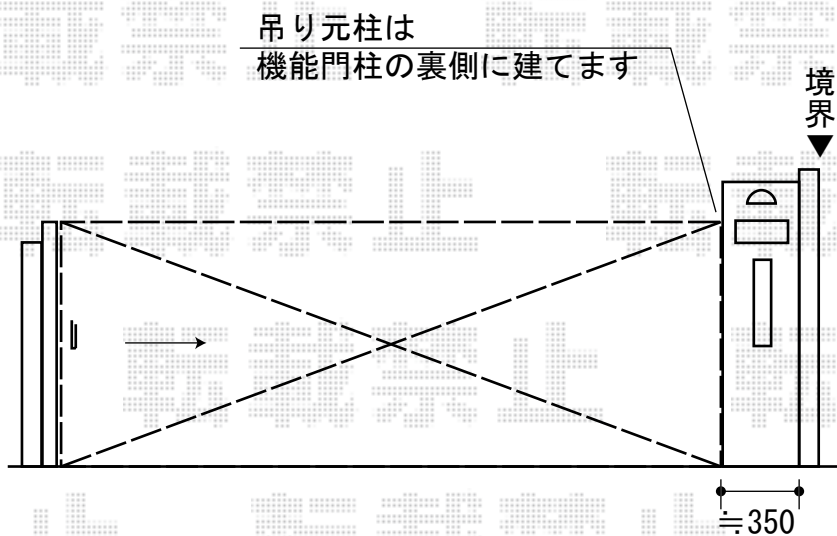

トリップゲートRB型 施工概略図

Value Select トリップゲートRB型 ノンレール 片開き 41S
 開口幅= 4,035mm 全幅= 4,135mm
 たたみ幅= 453mm 高さ= 1,200mm
 色： ダークブロンズ
 キャスター数： 3箇所 落棒数： 2本

担当者

松保