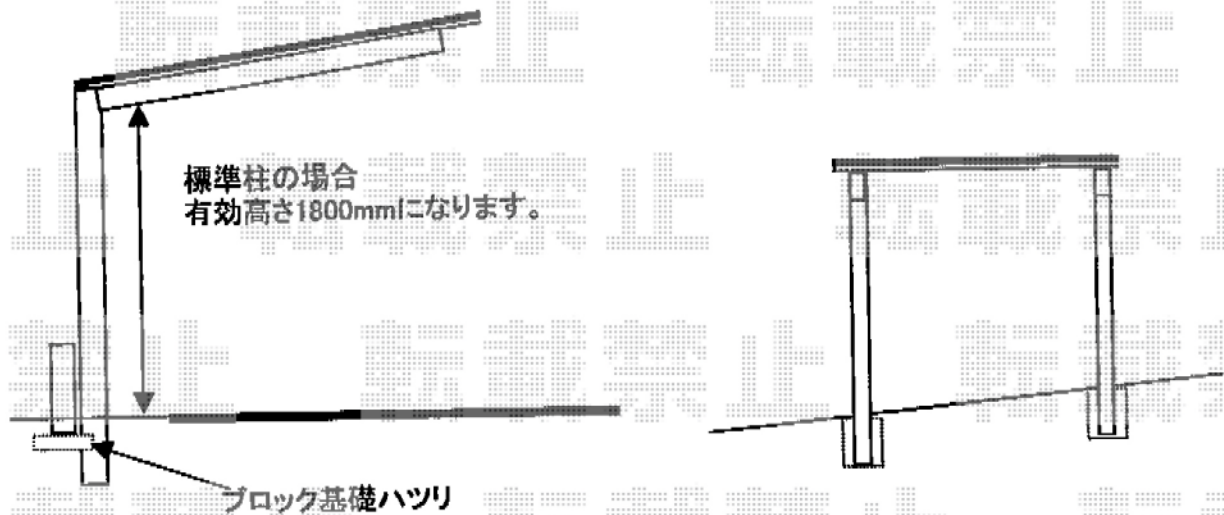

# サイクルポート 施工概略図

トステム カーブポートシグマIII ミニ 積雪~20cm対応  
幅= 2,101mm  
奥行= 2,862mm  
色： シャイングレー  
屋根材： ガリレポリカ（クリアマット・すりガラス調）  
柱仕様： 標準柱仕様（有効高 約1,800mm）×1本  
柱仕様： ロング柱23仕様（有効高 約2,300mm）×1本

担当者

谷岡