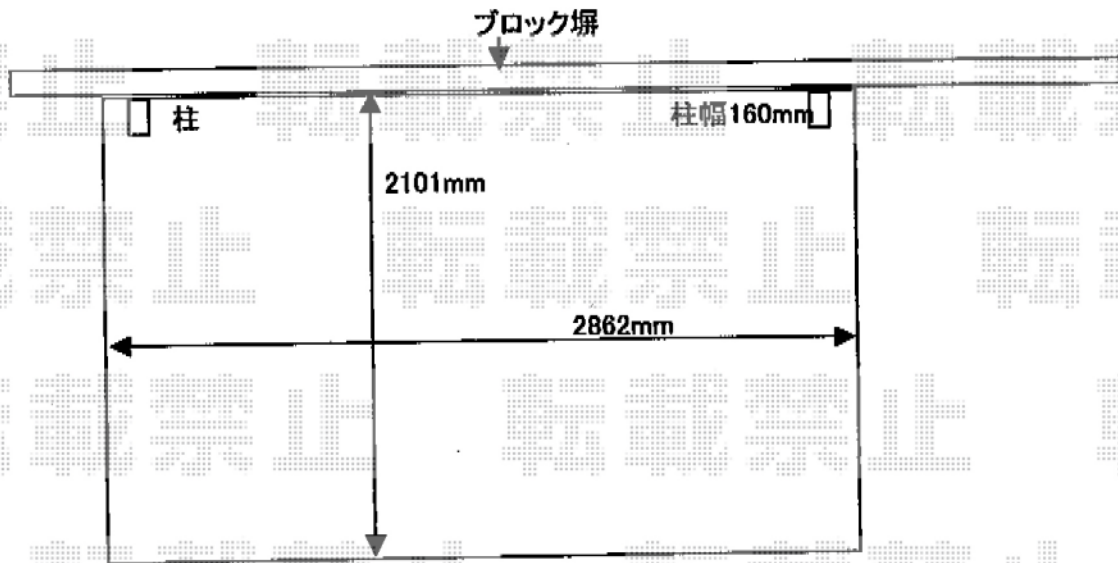

# サイクルポート 施工概略図

トステム カーブポートシグマIII ミニ 積雪~20cm対応  
幅= 2,101mm  
奥行= 2,862mm  
色： シャイングレー  
屋根材： ガリレポリカ（クリアマット・すりガラス調）  
柱仕様： 標準柱仕様（有効高 約1,800mm）×1本  
柱仕様： ロング柱23仕様（有効高 約2,300mm）×1本

担当者

谷岡