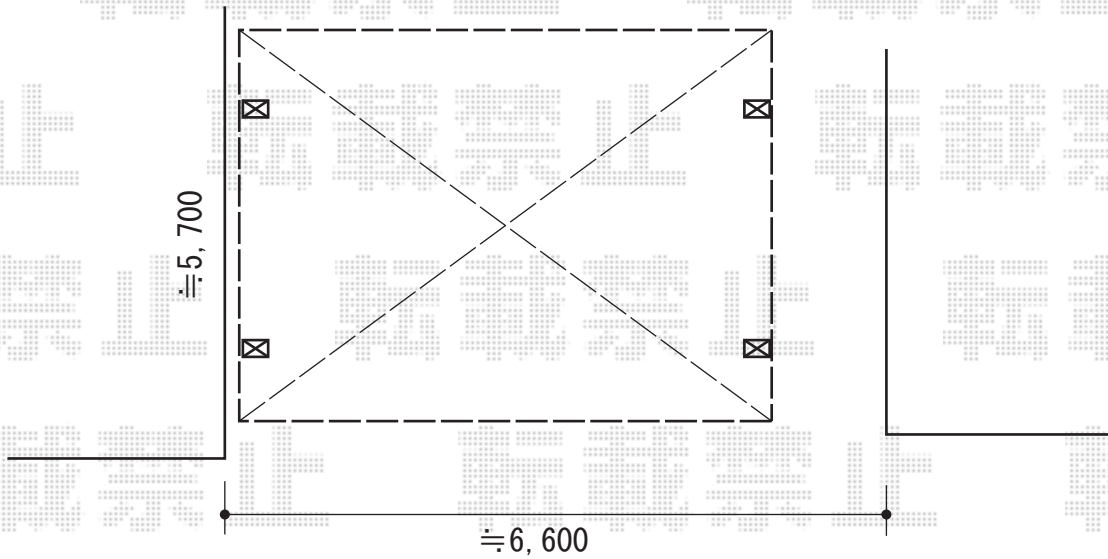

カーポート 施工概略図

YKK AP レイナツインポートグラン 積雪~20cm対応
幅=5,392mm
奥行=5,768mm
色：カームブラック
屋根材：熱線遮断ポリカーボネート（アースブルーマット調）
柱仕様：標準柱仕様（有効高 約2,000mm）

担当者

谷