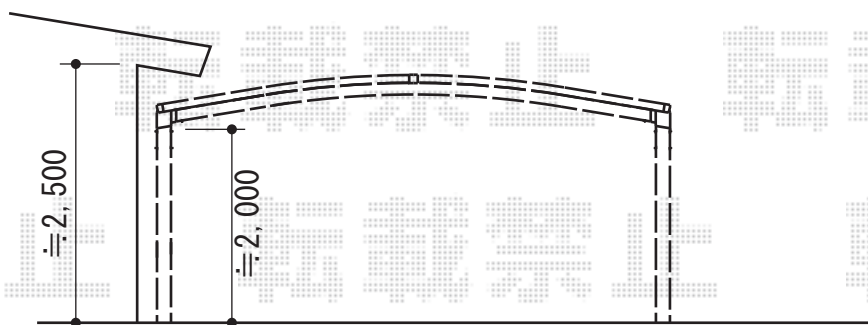

カーポート 施工概略図

YKK AP レイナツインポートグラン 積雪~20cm対応
幅=5,392mm
奥行=5,768mm
色：カームブラック
屋根材：熱線遮断ポリカーボネート（アースブルーマット調）
柱仕様：標準柱仕様（有効高 約2,000mm）

担当者

谷