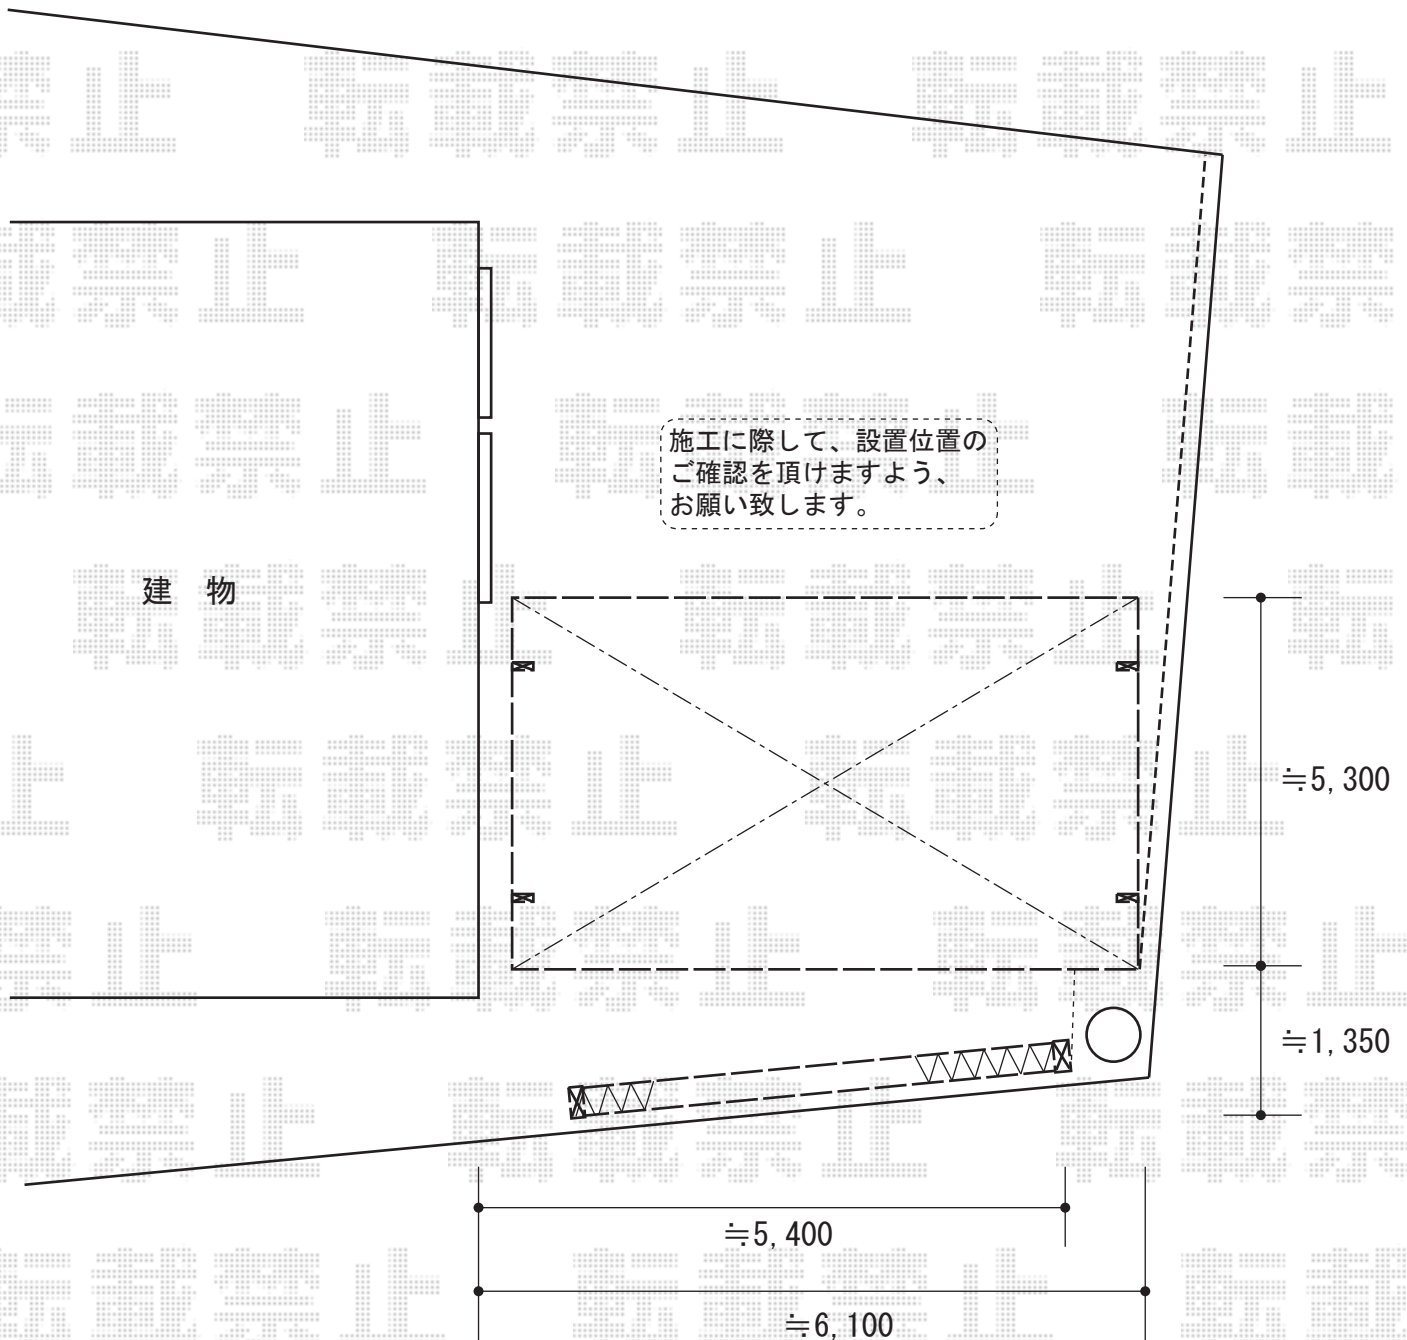

カーポート・カーゲート 施工概略図

YKK AP レイナツインポートグラン 積雪～20cm対応  
 幅= 5,097mm  
 奥行= 5,052mm  
 色： カームブラック  
 屋根材： ポリカーボネート（アースブルー）  
 柱仕様： ハイルフ柱仕様（有効高 約2,350mm）

YKK AP レイオス1型 ノンレール 片開き 46S  
 開口幅= 4,507mm  
 全幅= 4,607mm  
 たたみ幅= 647mm  
 高さ= 柱 1,170mm/扉 1,150mm  
 色： カームブラック  
 キャスター数： 3箇所  
 落棒数： 3本