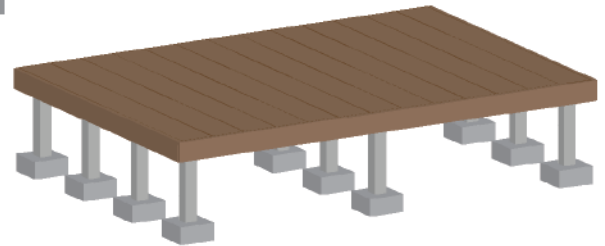

カーポート 施工概略図

YKK AP リウッドデッキ 200
間口=1.5間 (2,651mm)
出幅=6尺 (1,820mm)
色: レッドブラウン
床板: 縦貼り
束柱: Sタイプ (550mm) (色: プラチナステン)

担当者

伏見