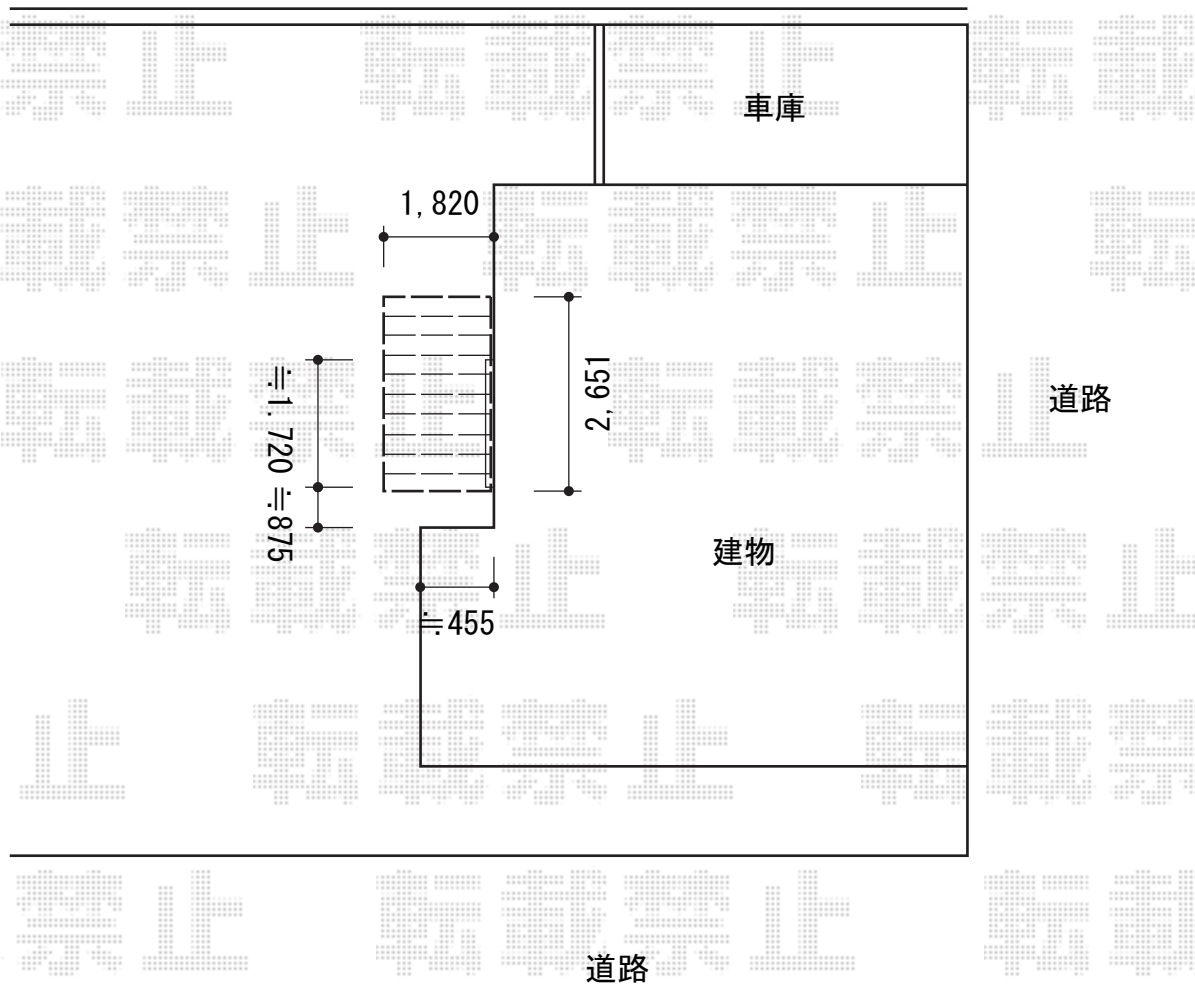

カーポート 施工概略図

YKK AP リウッドデッキ 200
間口=1.5間 (2,651mm)
出幅=6尺 (1,820mm)
色: レッドブラウン
床板: 縦貼り
束柱: Sタイプ (550mm) (色: プラチナステン)

担当者

伏見