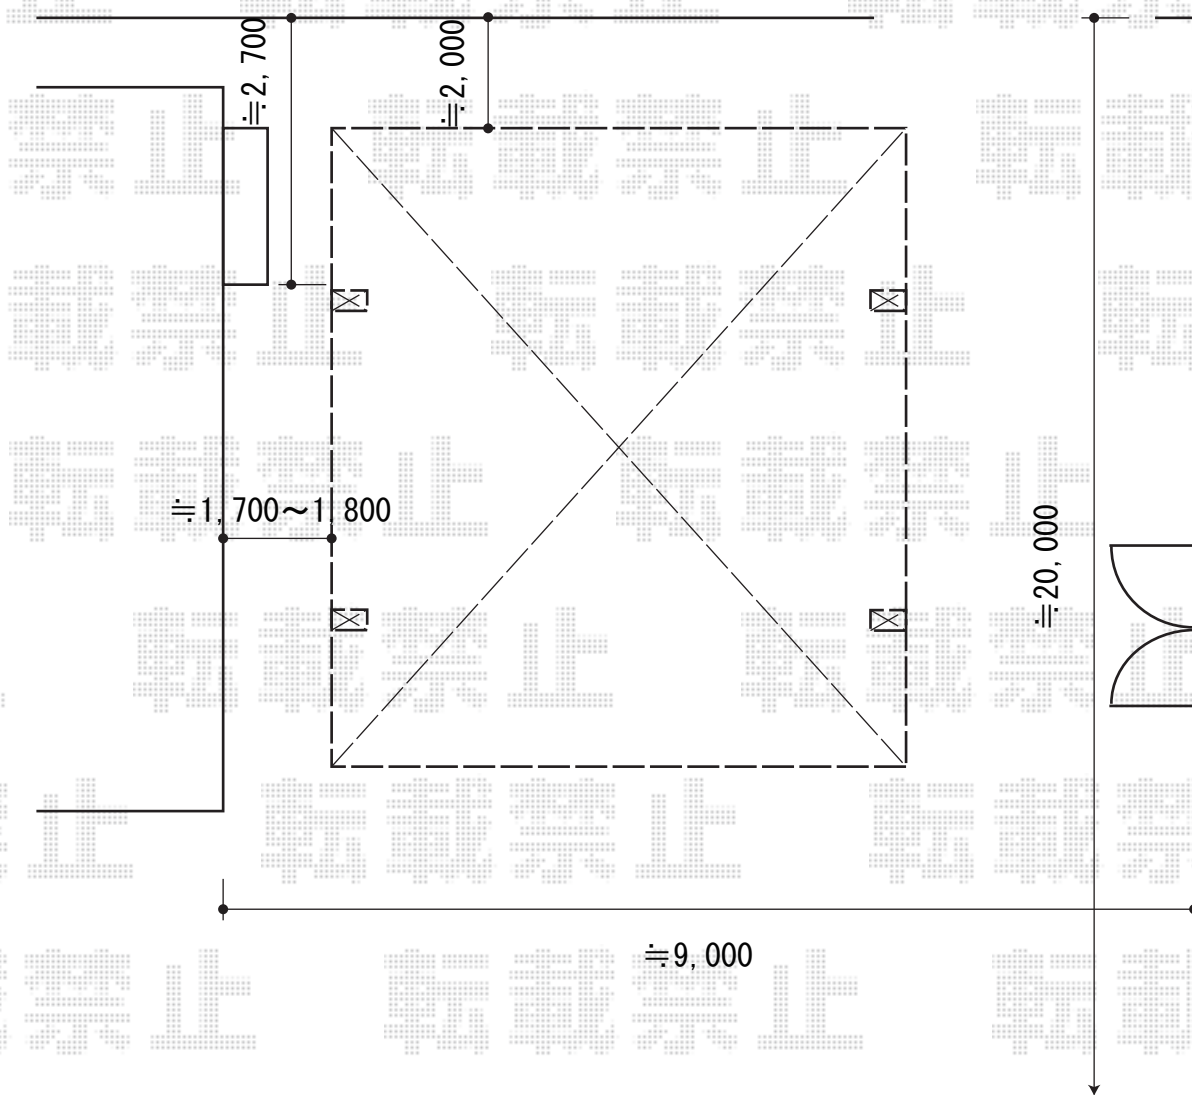

カーポート 施工概略図

トステム カーブポートシグマIII ワイド 積雪~20cm対応
幅= 4,837mm
奥行= 4,980mm
色: シャイングレー
屋根材: 熱線吸収ポリカーボネート (ライトブルーマット調)
柱仕様: ロング柱23仕様 (有効高 約2,300mm)

担当者

酒井