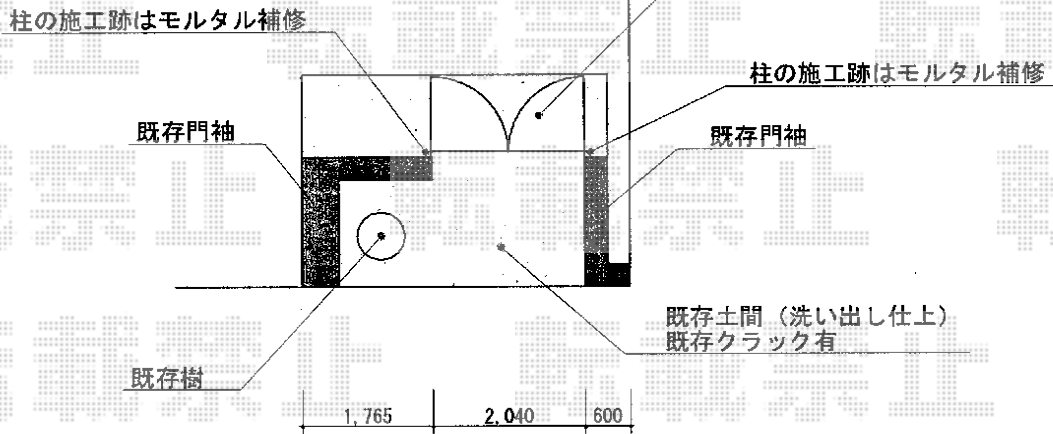

門扉 施工概略図

新日軽 エクジス門扉R1型 両開き 門柱式  
扉1枚 (W×H) = (1,000+1,000×1,600mm)  
色：オータムブラウン  
錠：NF型錠  
開き：内開き

担当者

松保