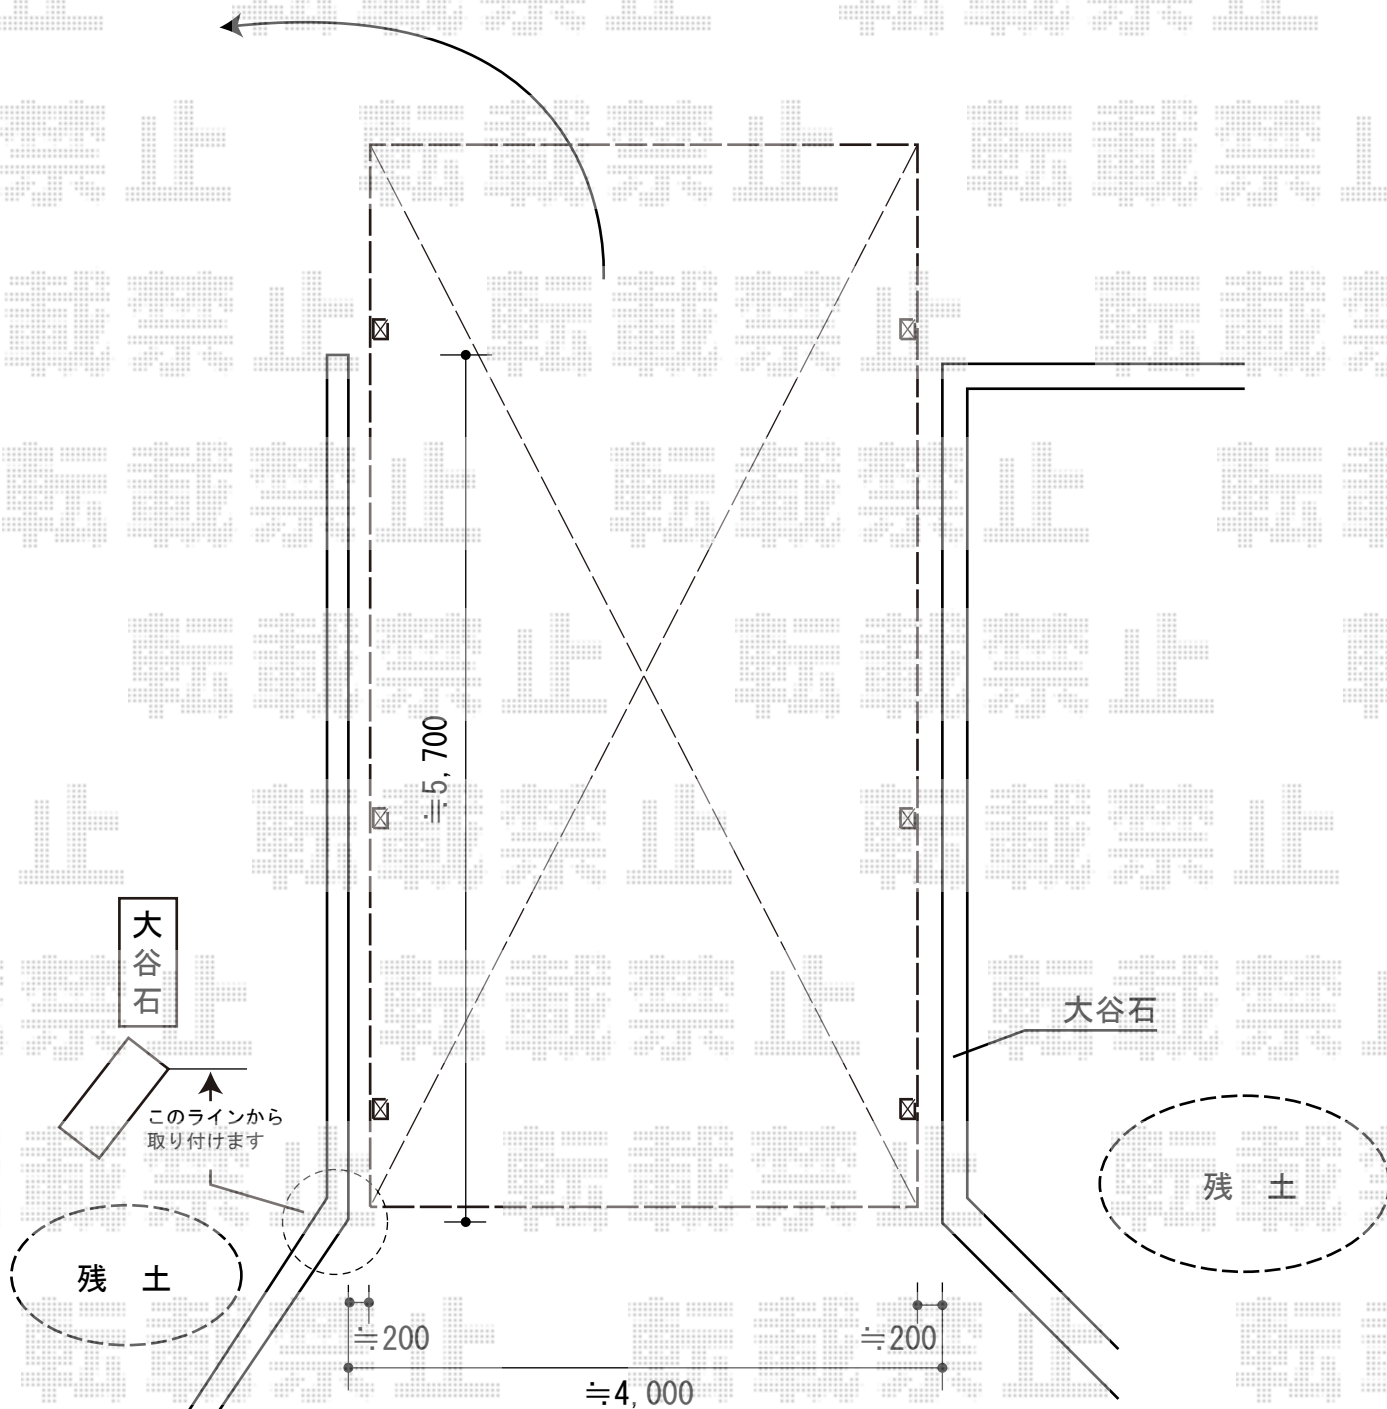

レイナツインポートグラン 延長 積雪～20cm対応

YKK AP レイナツインポートグラン 延長 積雪～20cm対応

幅= 3,622mm

奥行= 7,200mm

色： ホワイト

屋根材： 熱線遮断ポリカーボネート（アースブルーマット調）

柱仕様： ハイルフ柱仕様（有効高 約2,350mm）

担当者