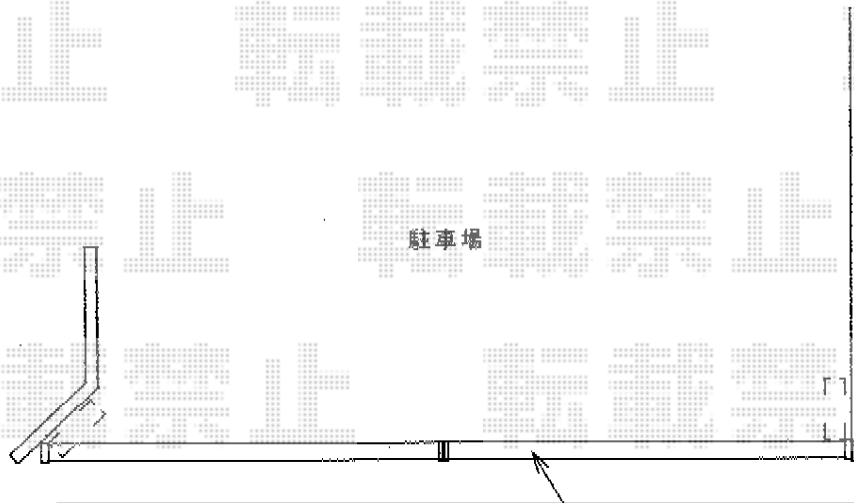

カーゲート 施工概略図

Value Select トリップゲート RB型 ノンレール 両開き 82W(41S+41M)  
開口幅=8,068mm  
全幅=8,168mm  
たたみ幅=453×2mm  
高さ=1,200mm  
色：ブラック  
キャスター数：6箇所  
落棒数：4本

担当者

谷