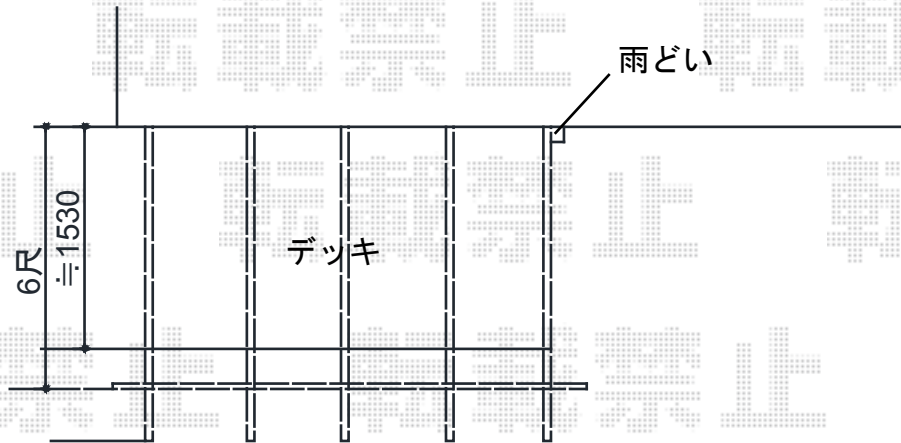

Jポーチ 施工概略図

タカショー Jポーチ 壁付けタイプ 積雪~20cm対応
間口= 1.5間 (垂木掛け外寸 2,699mm)
出幅= 6尺 (躯体~前枠外寸 1,850mm)
色: ブラウンエボニー
屋根材: クリアポリカ (透明)
柱仕様: 標準柱仕様/柱2本
オプション: シンプルシェード 壁付用 (1.5間*6尺)

担当者

伏見