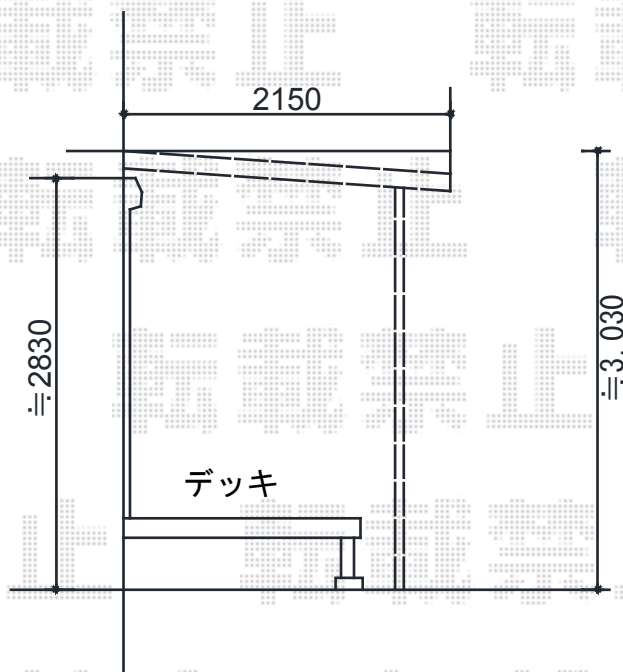

Jポーチ 施工概略図

タカショー Jポーチ 壁付けタイプ 積雪~20cm対応
間口= 1.5間 (垂木掛け外寸 2,699mm)
出幅= 6尺 (躯体~前枠外寸 1,850mm)
色: ブラウンエボニー
屋根材: クリアポリカ (透明)
柱仕様: 標準柱仕様/柱2本
オプション: シンプルシェード 壁付用 (1.5間*6尺)

担当者

伏見