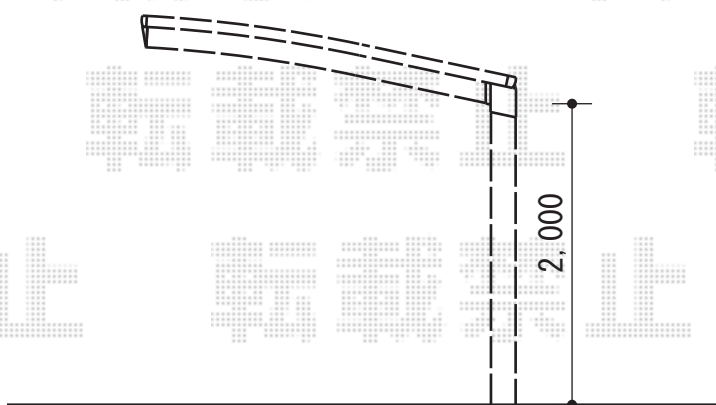

# レイナポートグラン 積雪~20cm対応

YKK AP レイナポートグラン 積雪~20cm対応  
 幅= 2,400mm  
 奥行= 5,052mm  
 色: カームブラック  
 屋根材: 熱線遮断ポリカーボネート (アースブルーマット調)  
 柱仕様: 標準柱仕様 (有効高 約2,000mm)

Value Select プレシオスポート 積雪~20cm対応  
 幅= 2,400mm  
 奥行= 5,052mm  
 色: チャコールブラック  
 屋根材: 熱線遮断ポリカーボネート (スカイブルーマット調)  
 柱仕様: 標準柱仕様 (有効高 約1,800mm)