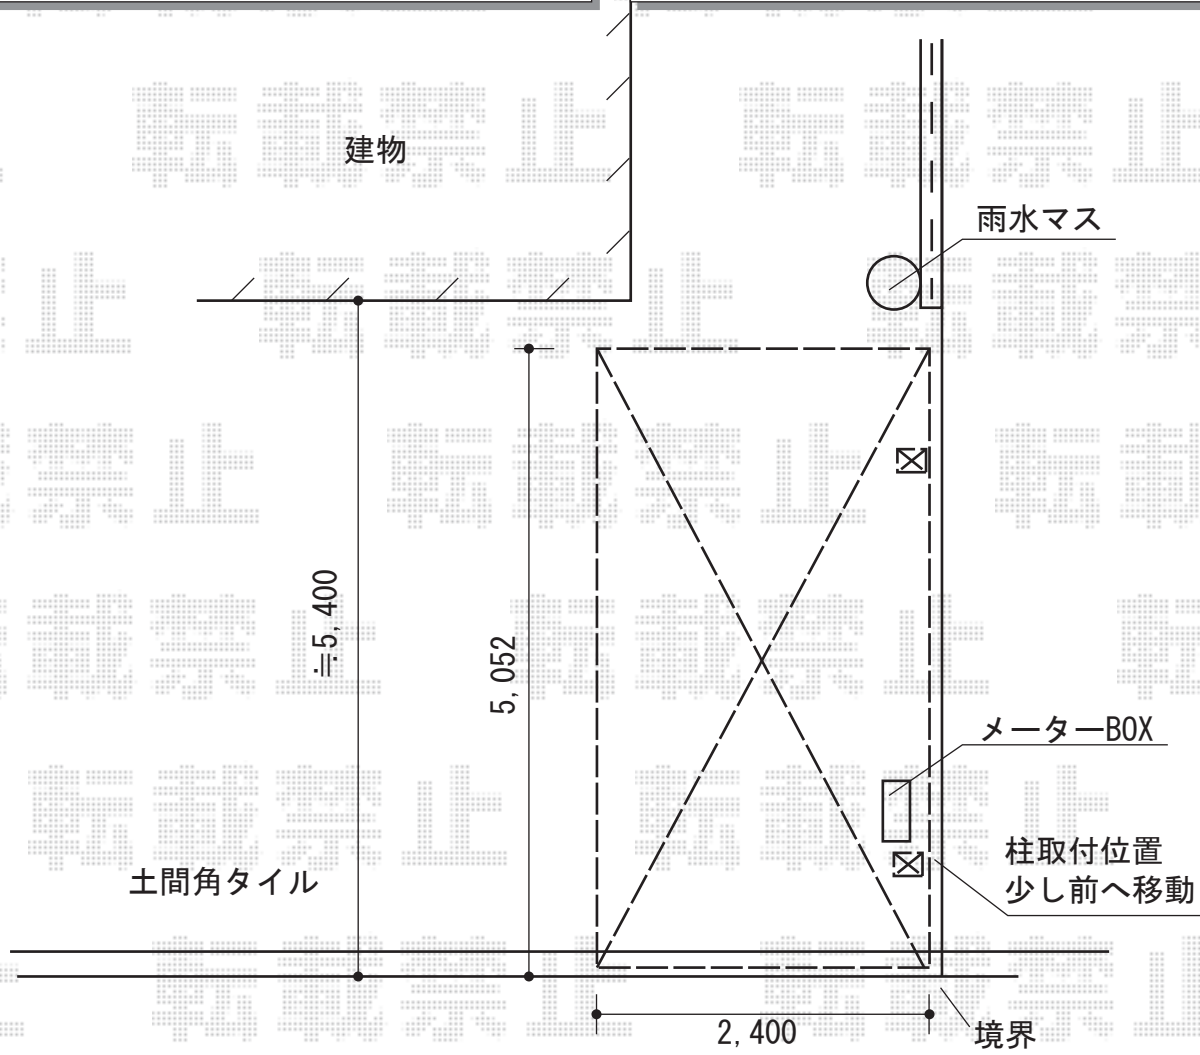

# レイナポートグラン 積雪~20cm対応

YKK AP レイナポートグラン 積雪~20cm対応  
 幅= 2,400mm  
 奥行= 5,052mm  
 色: カームブラック  
 屋根材: 熱線遮断ポリカーボネート (アースブルーマット調)  
 柱仕様: 標準柱仕様 (有効高 約2,000mm)

Value Select プレシオスポート 積雪~20cm対応  
 幅= 2,400mm  
 奥行= 5,052mm  
 色: チャコールブラック  
 屋根材: 熱線遮断ポリカーボネート (スカイブルーマット調)  
 柱仕様: 標準柱仕様 (有効高 約1,800mm)