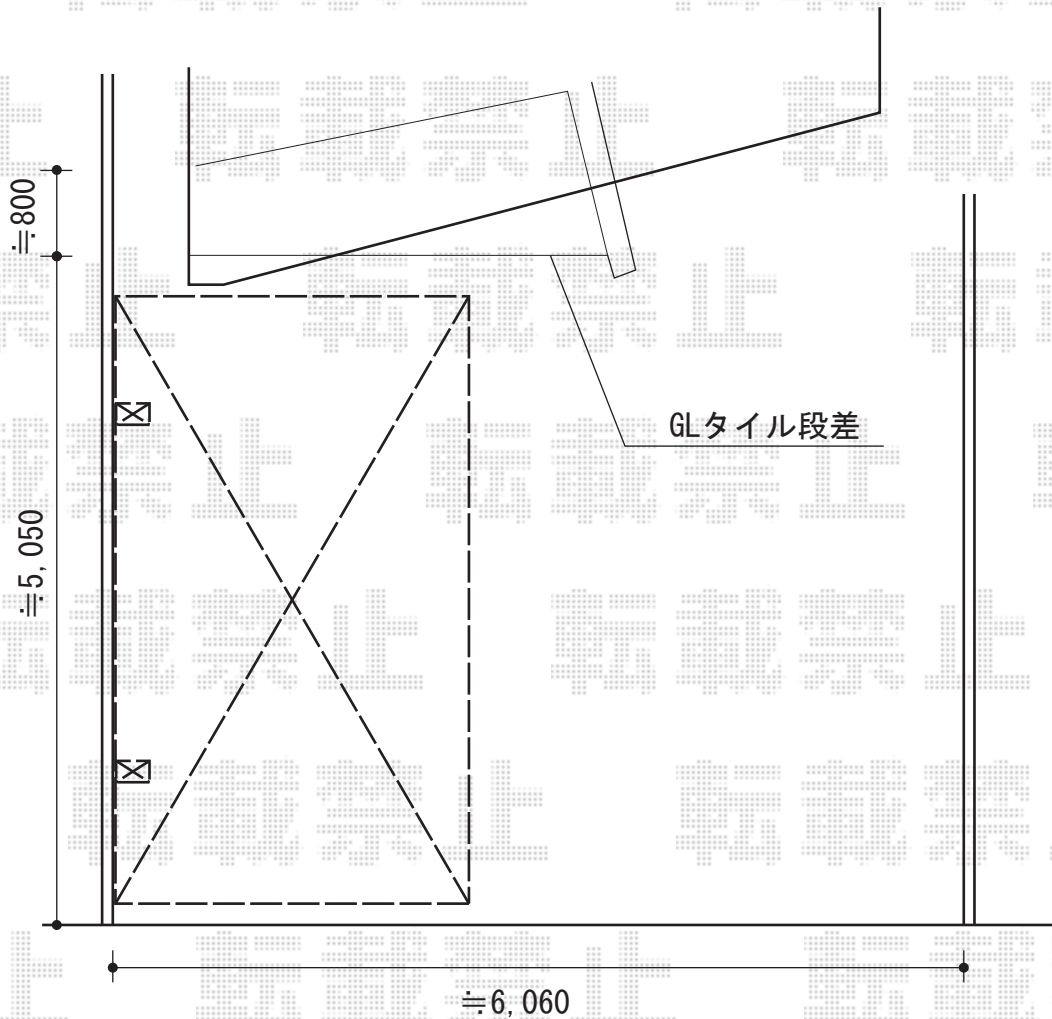

カーポート 施工概略図

YKK AP レイナポートグラン 積雪~20cm対応
幅= 2,400mm
奥行= 5,052mm
色： プラチナステン
屋根材： ポリカーボネート（トーマイマット）
柱仕様： ハイロング柱仕様（有効高 約2,800mm）

担当者

酒井