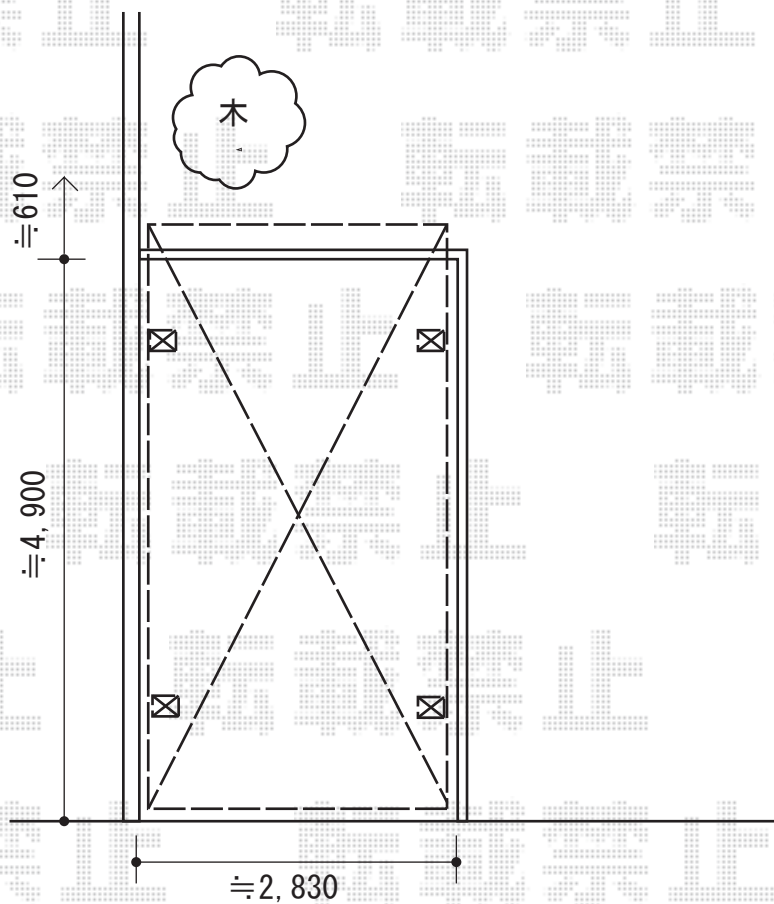

カーポート 施工概略図

YKK AP レイナワンポートグラン 積雪~20cm対応
幅= 2,738mm
奥行= 5,052mm
色： プラチナステン
屋根材： ポリカーボネート（トーマイマット）
柱仕様： 標準柱仕様（有効高 約2,000mm）

担当者

西村