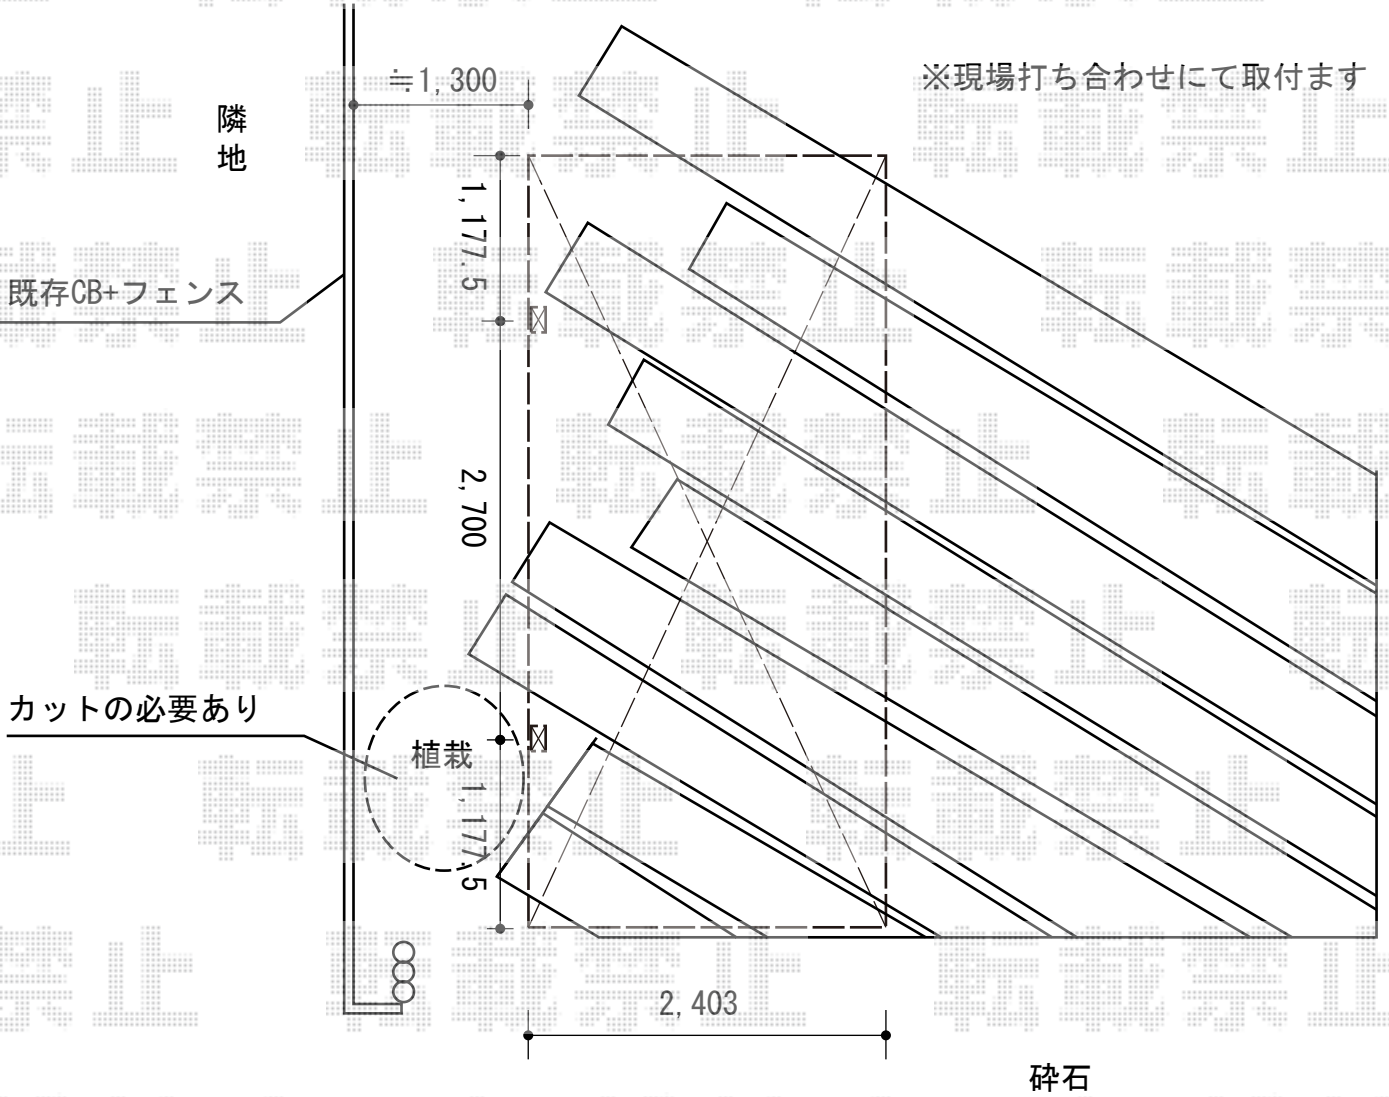

バローネ 積雪～20cm対応

YKK AP バローネ 積雪～20cm対応
幅=2,403mm
奥行=5,105mm
色：本体：プラチナステン
屋根材：アルミ形材（ピュアシルバー）
柱仕様：標準柱仕様（有効高 約1,900mm）

※現場打ち合わせにて取付ます

担当者

西村