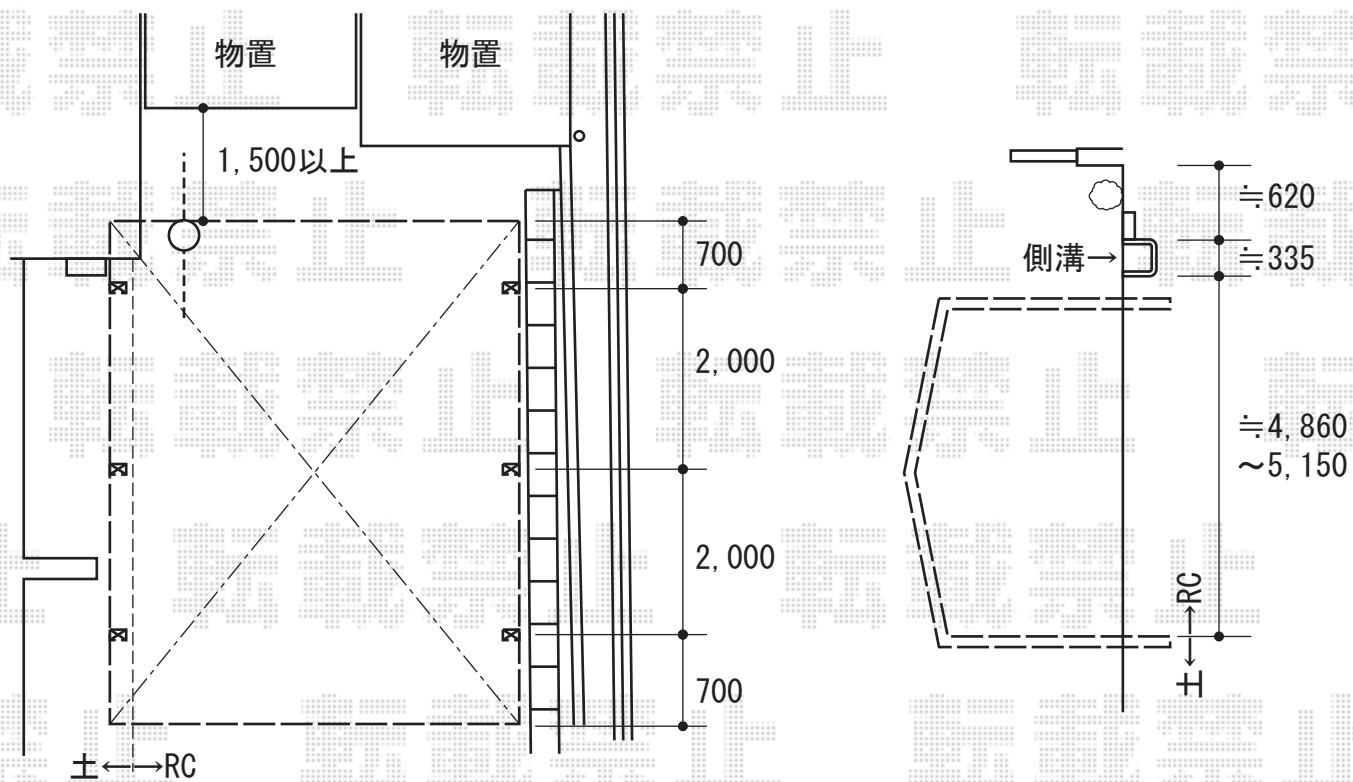

カーポート 施工概略図

YKK AP レイナポートグラン M合掌 積雪~20cm対応
 幅= 4,814mm
 奥行= 5,052mm
 色： プラチナステン
 屋根材： 熱線遮断ポリカーボネート（アースブルーマット調）
 柱仕様： ハイルーフ柱仕様（有効高 約2,350mm）

担当者

竹下