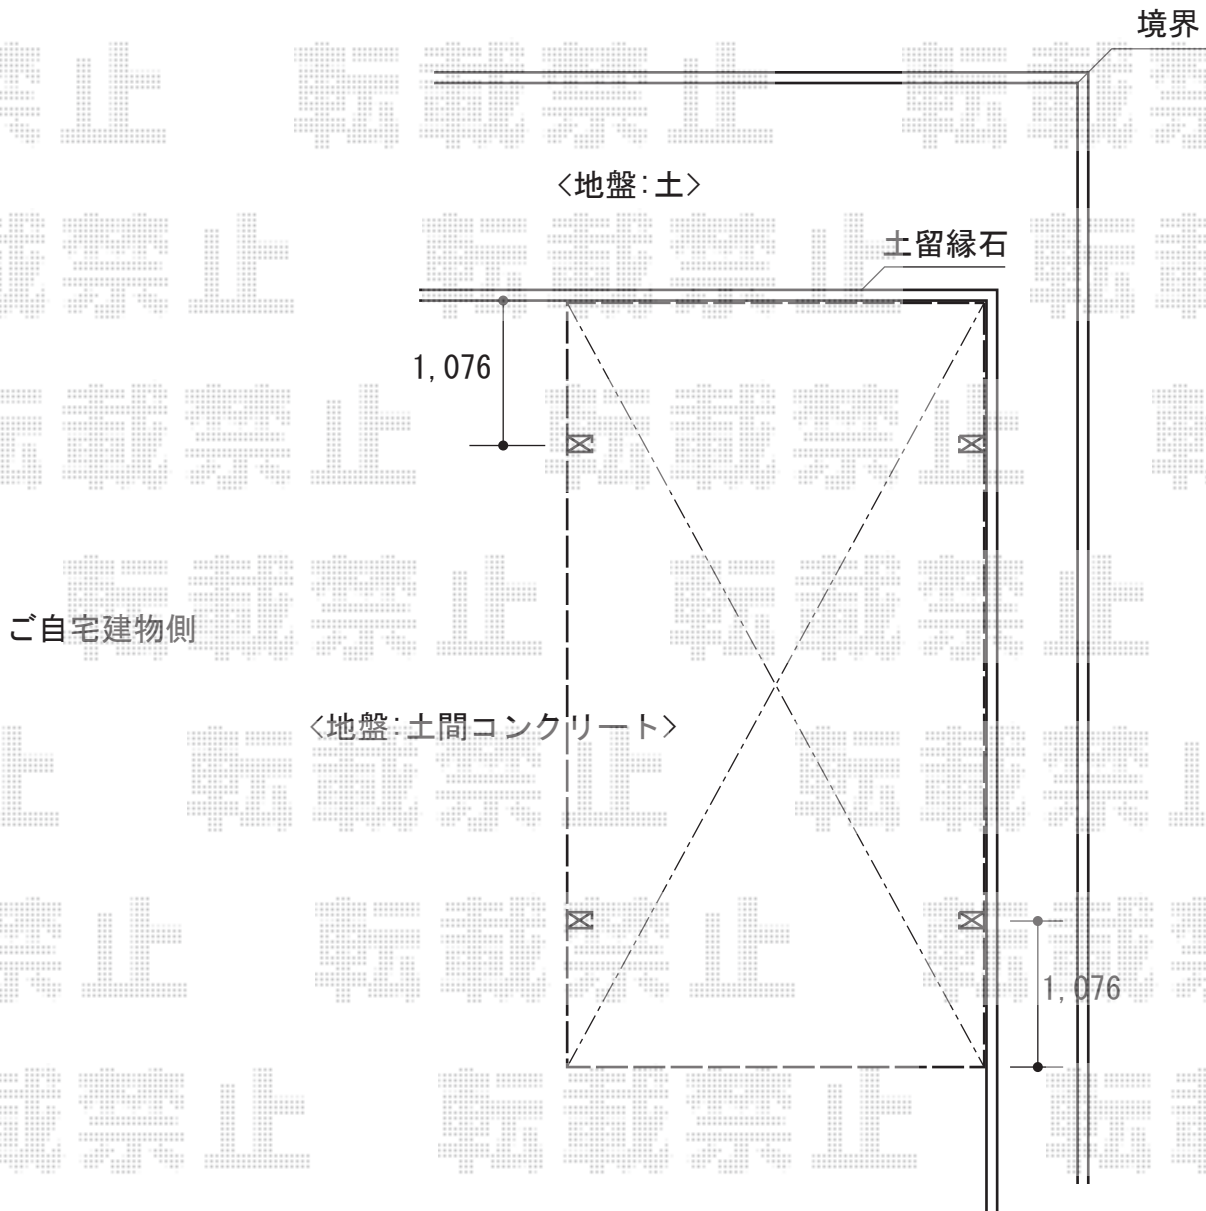

レイナワンポートグラン 積雪～20cm対応

YKK AP レイナワンポートグラン 積雪～20cm対応

幅= 2,738mm

奥行= 5,052mm

色： ブラウン

屋根材： ポリカーボネート（スモークブラウン）

柱仕様： 標準柱仕様（有効高 約2,000mm）

担当者