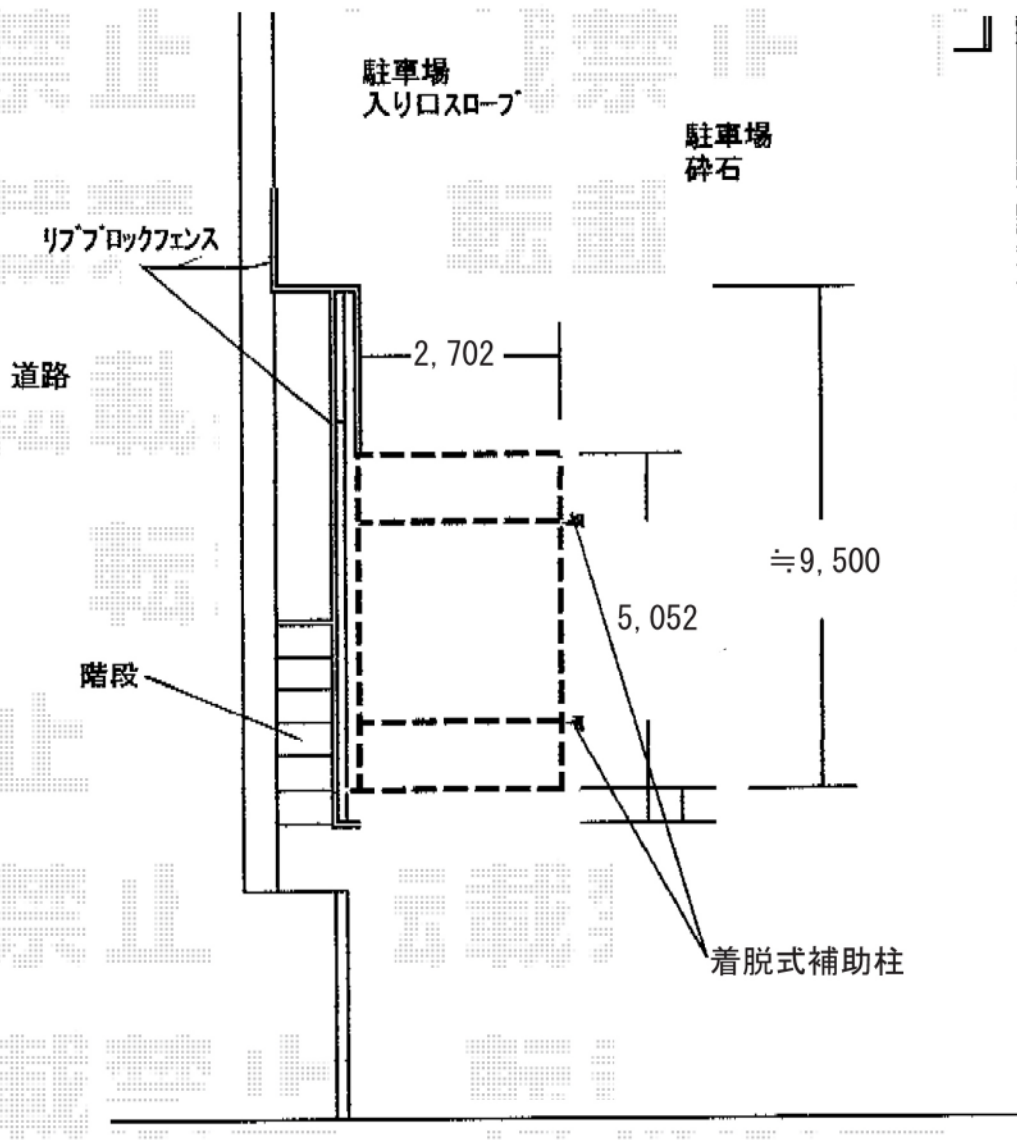

カーポート 施工概略図

Value Select プレシオスポート アルファ 積雪~20cm対応
幅= 2,702mm
奥行= 5,052mm
色 : グレースブラウン
屋根材 : 熱線遮断ポリカーボネート (スカイブルーマット調)
柱仕様 : 標準柱仕様 (有効高 約1,800mm)

Value Select 着脱式補助柱 2本入り
色 : グレースブラウン
数量 : 1セット

担当者	酒井
-----	----