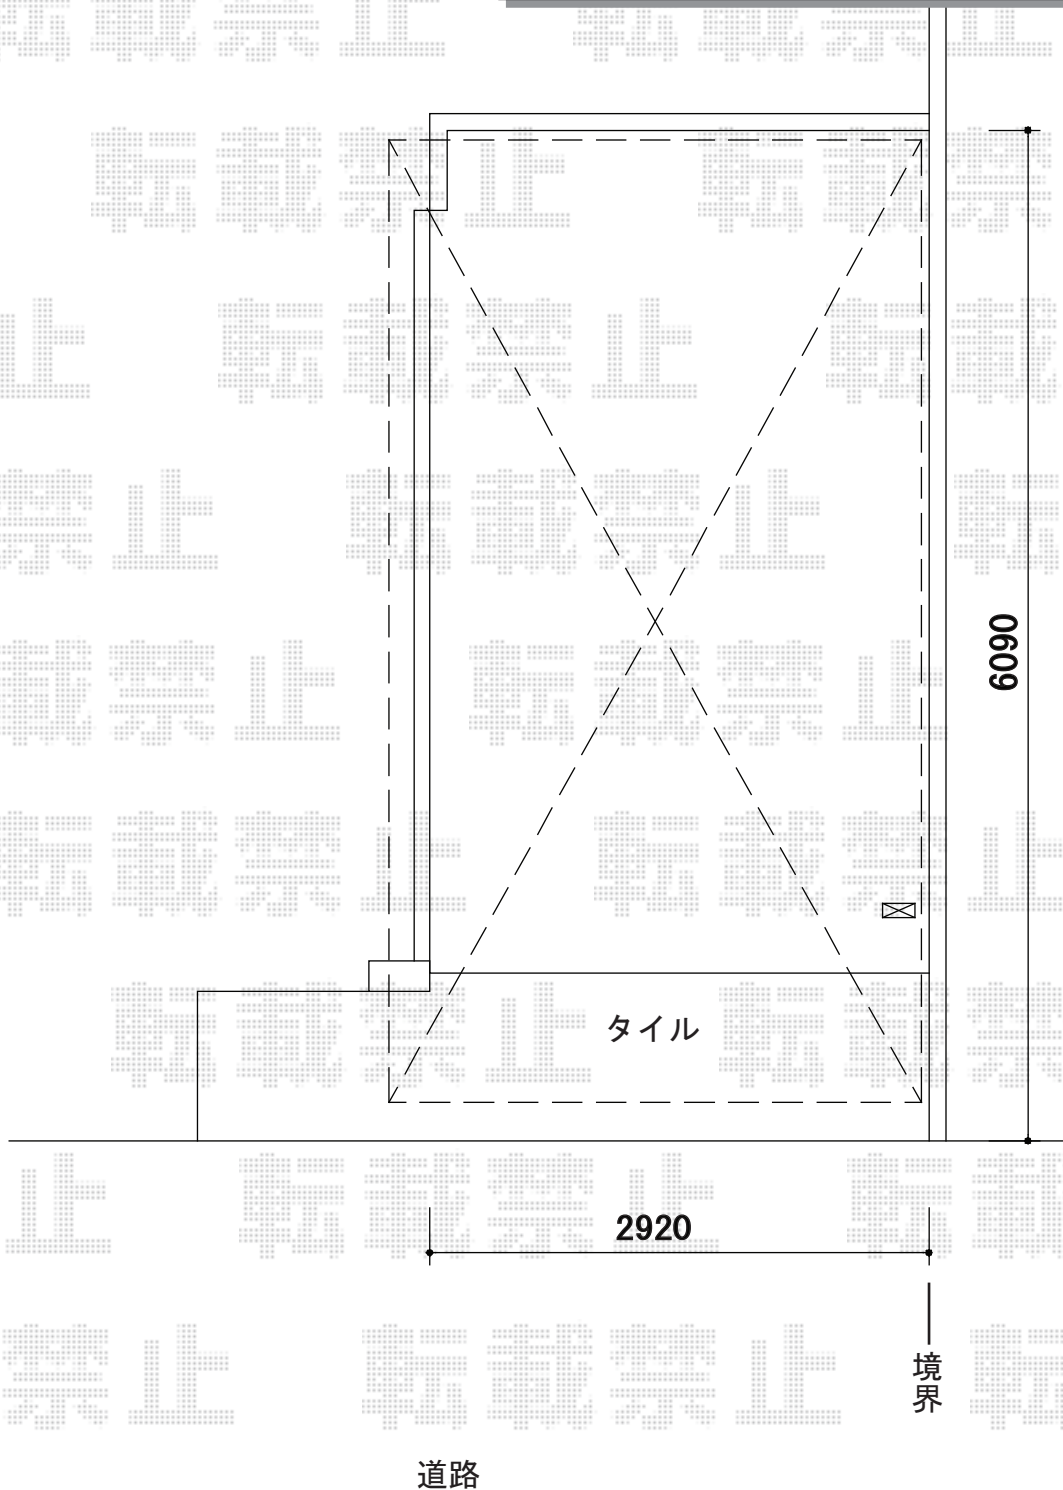

カーポート 施工概略図

YKK AP レイナキャップポートグラン 積雪~20cm対応  
幅= 3,002mm  
奥行= 5,768mm  
色: ブラウン  
屋根材: ポリカーボネート (スモークブラウン)  
柱仕様: 標準柱仕様 (有効高 約2,000mm)

担当者

谷岡