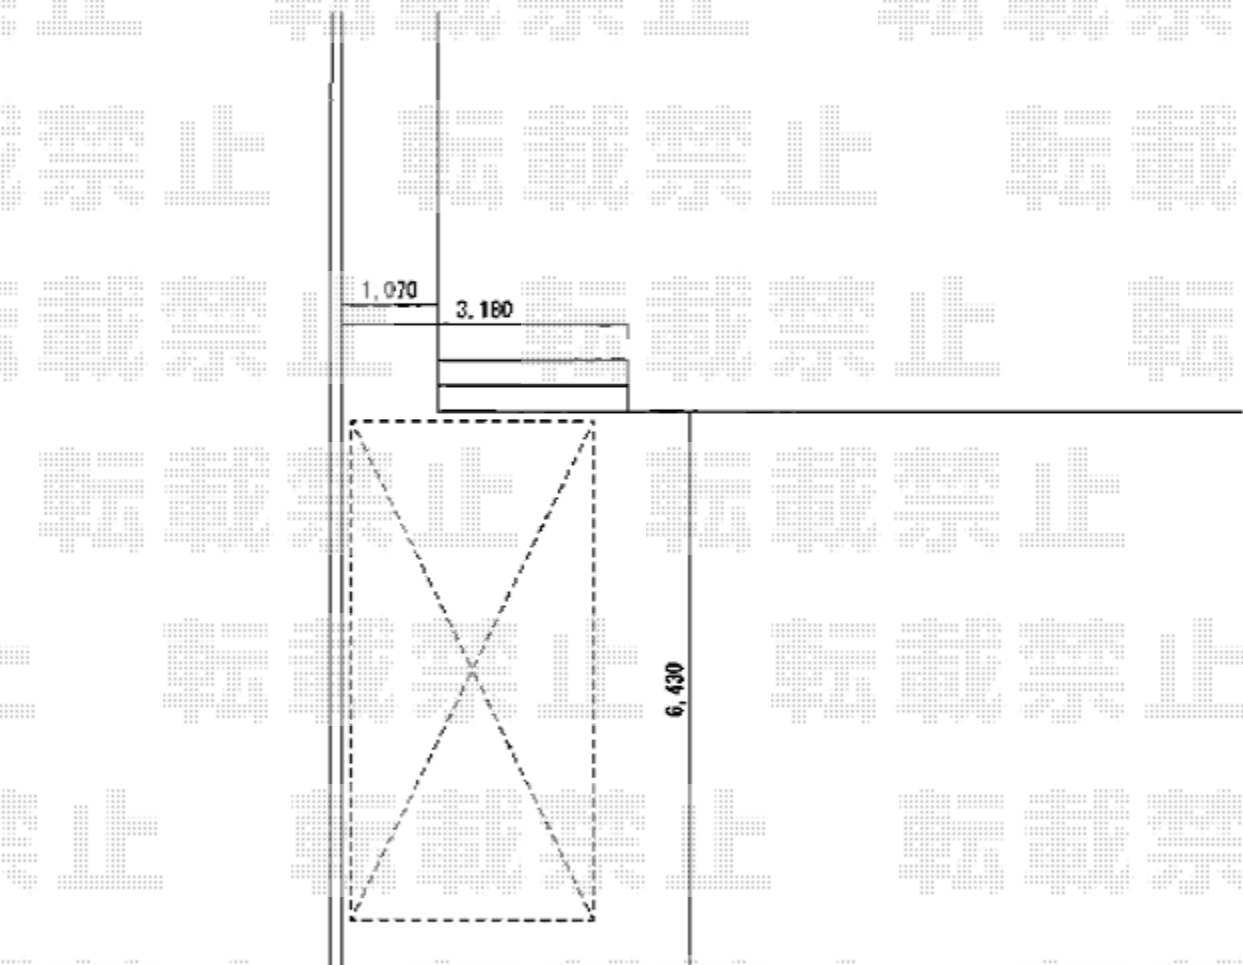

## カーポート 施工概略図

YKK AP レイナポートグラン 積雪～20cm対応  
幅= 2,700mm  
奥行= 5,768mm  
色： プラチナステン  
屋根材： ポリカーボネート（トーマイマット）  
柱仕様： ハイルフ柱仕様（有効高 約2,350mm）

担当者

酒井