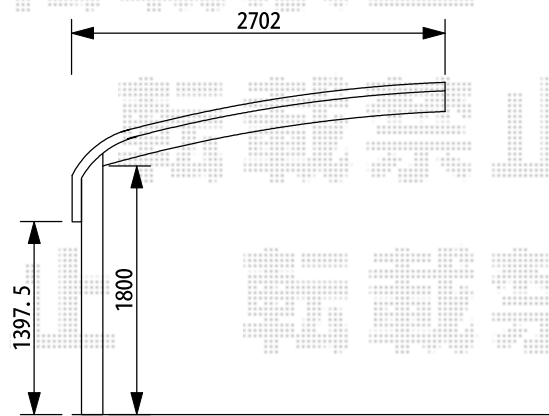

カーポート 施工概略図

Value Select プレシオサポート アルファ 積雪~20cm対応
 幅= 2,702mm
 奥行= 5,052mm
 色： チャコールブラック
 屋根材： 熱線遮断ポリカーボネート（スカイブルーマット調）
 柱仕様： 標準柱仕様（有効高 約1,800mm）

Value Select プレシオサポート用 着脱式補助柱 2本入り
 色： チャコールブラック
 数量： 1セット