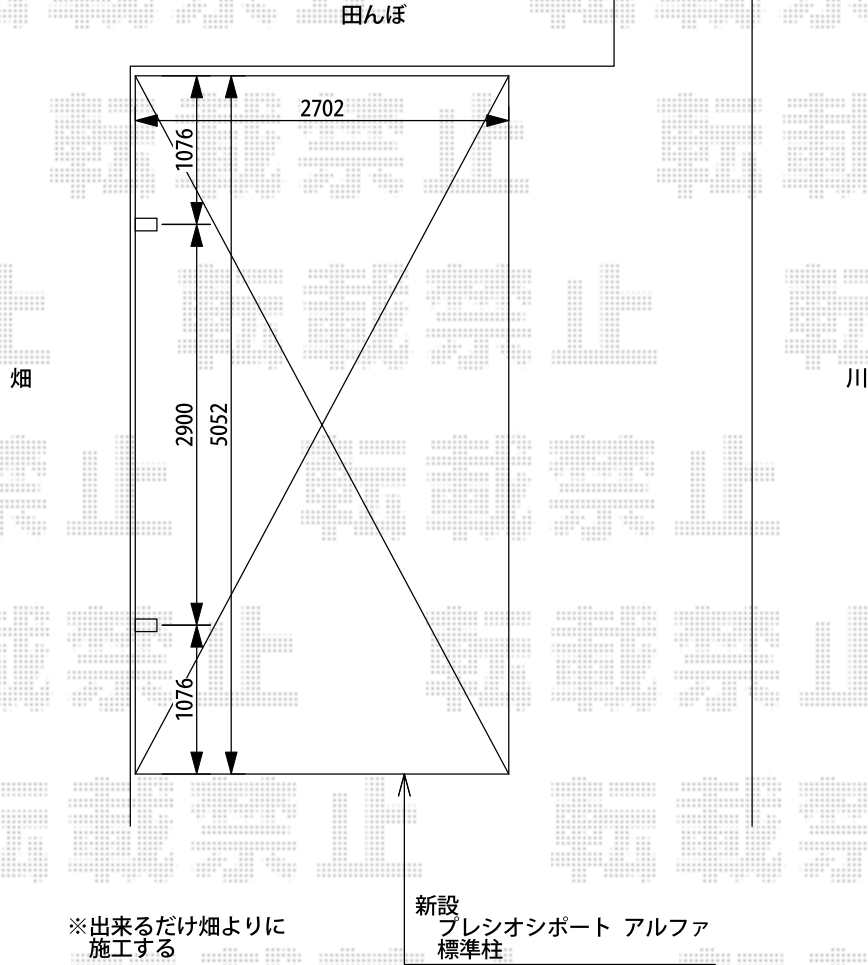

カーポート 施工概略図

Value Select プレシオサポート アルファ 積雪~20cm対応
 幅= 2,702mm
 奥行= 5,052mm
 色： チャコールブラック
 屋根材： 熱線遮断ポリカーボネート（スカイブルーマット調）
 柱仕様： 標準柱仕様（有効高 約1,800mm）

Value Select プレシオサポート用 着脱式補助柱 2本入り
 色： チャコールブラック
 数量： 1セット