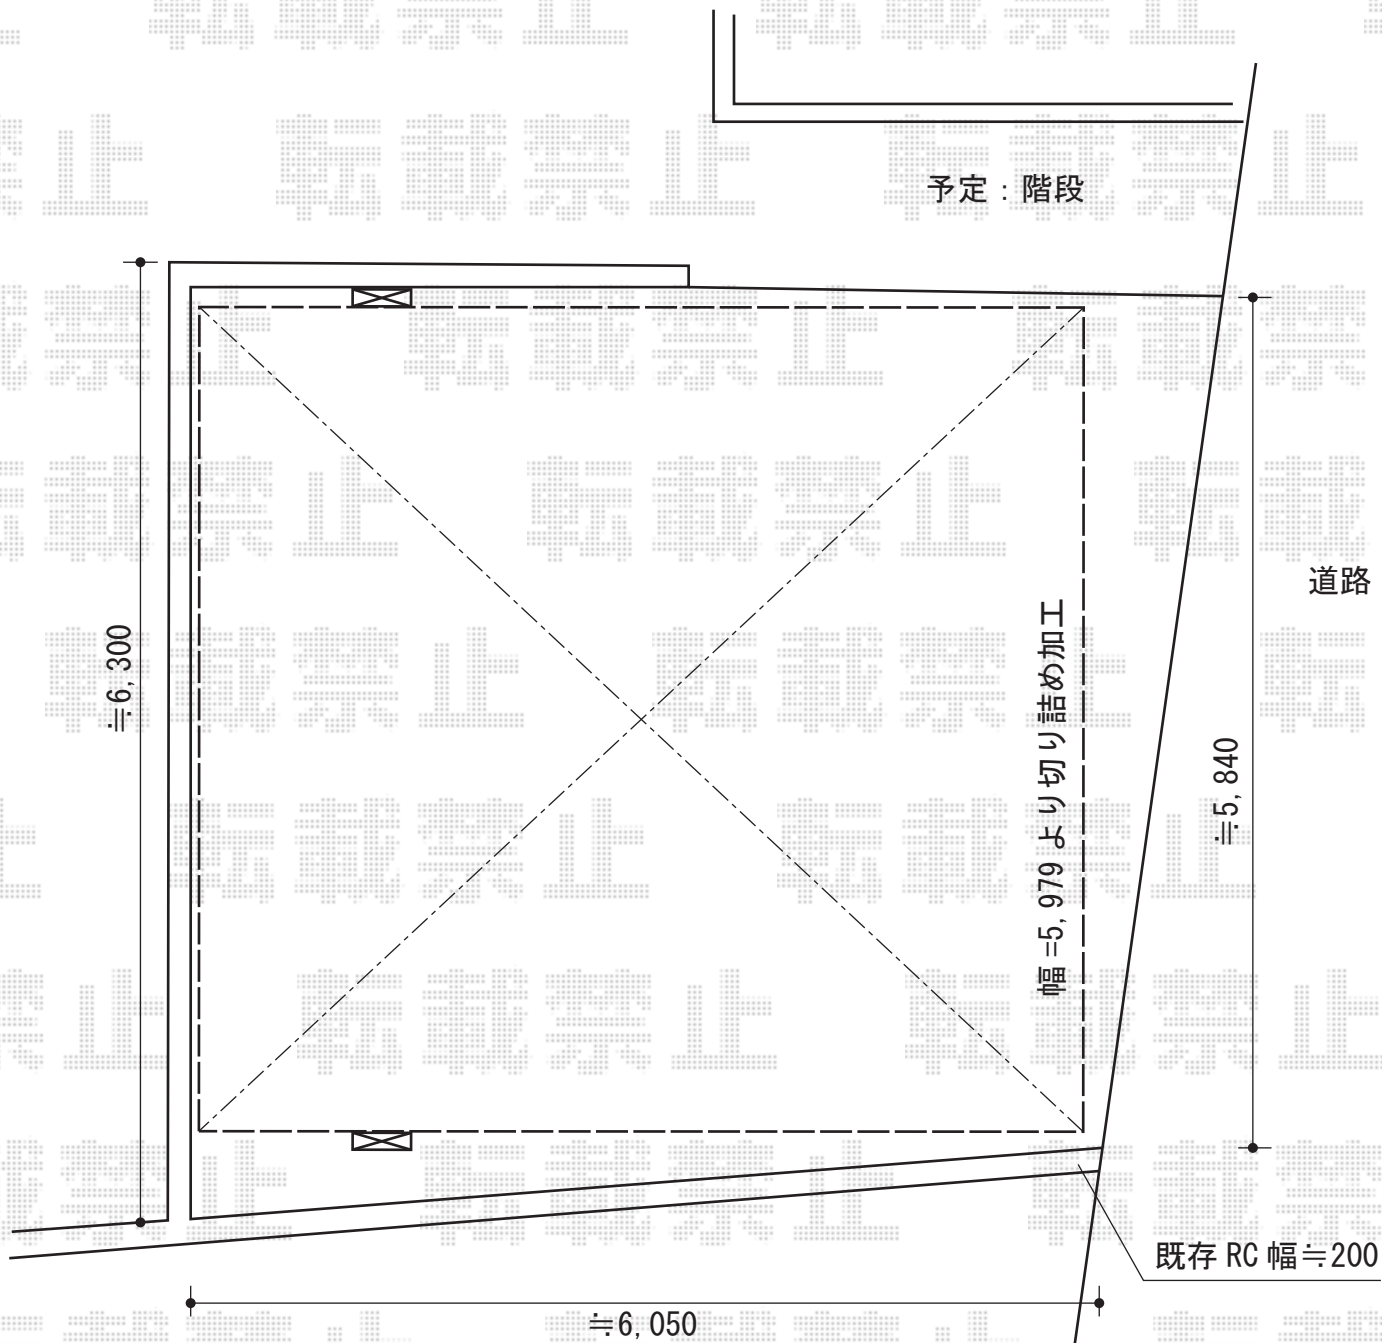

# カーポート 施工概略図

三協アルミ 4Gワイド 積雪~20cm対応  
幅= 5,979mm  
奥行= 5,805mm  
色： サンシルバー  
屋根材： 熱線遮断FRP板 (かすみ調タイプ)  
柱仕様： 標準柱仕様 (2,050mm)

担当者

谷岡