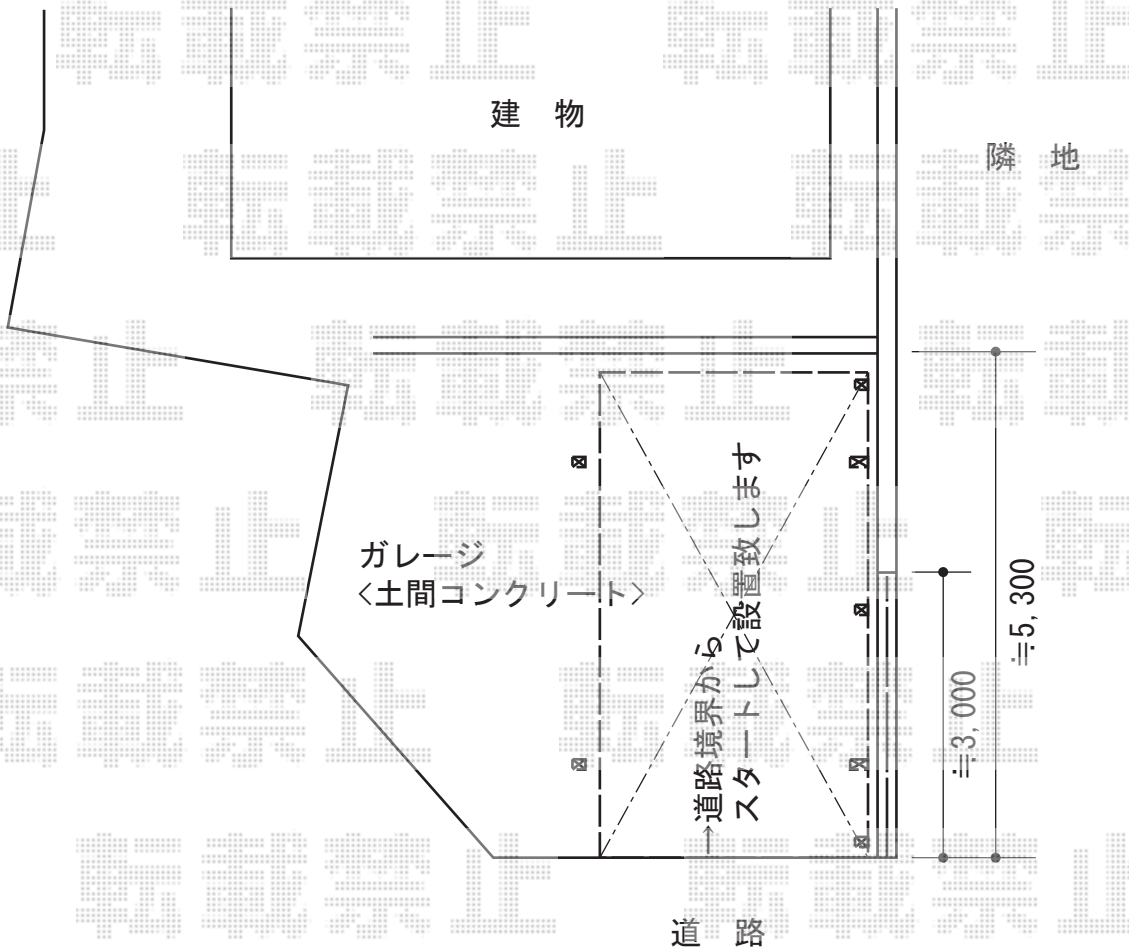

# エクステリア商品 施工概略図

トステム カーポポートシグマIII 積雪~20cm対応  
 幅= 2,701mm  
 奥行= 4,980mm  
 色: シャイングレー  
 屋根材: ポリカーボネート (ブルースモーク)  
 柱仕様: ロング柱23仕様 (有効高 約2,300mm)

担当者

栢田