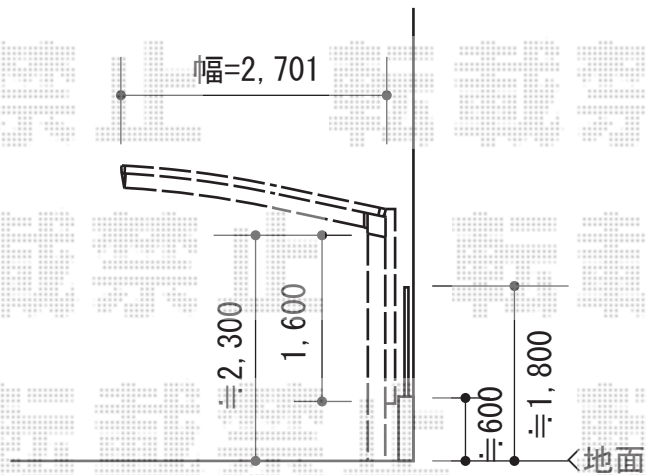

# エクステリア商品 施工概略図

トステム カーポポートシグマIII 積雪~20cm対応  
 幅= 2,701mm  
 奥行= 4,980mm  
 色: シャイングレー  
 屋根材: ポリカーボネート (ブルースモーク)  
 柱仕様: ロング柱23仕様 (有効高 約2,300mm)

担当者

栢田