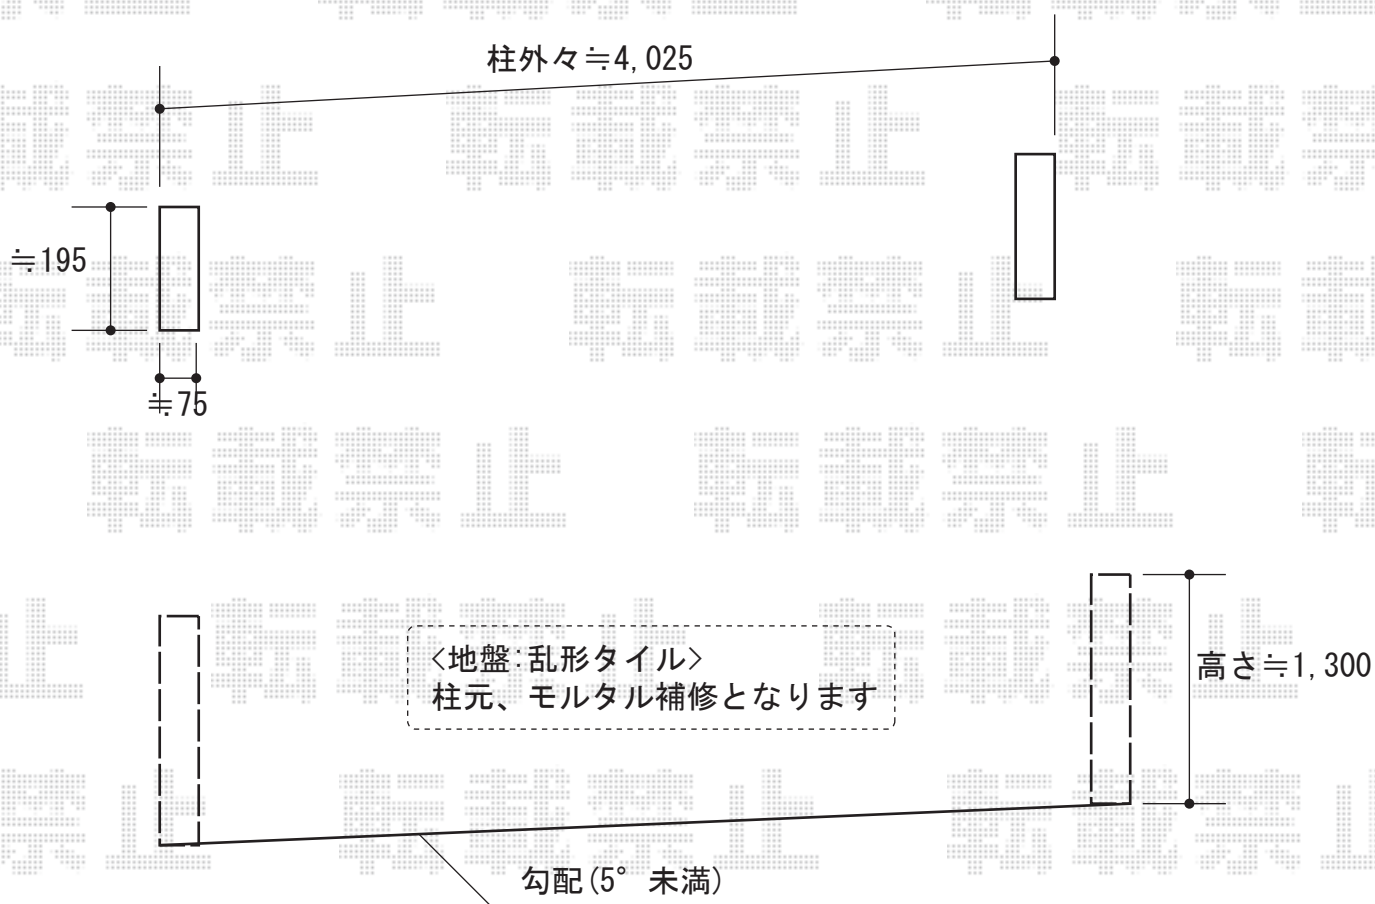

# カーゲート 施工概略図

YKK AP レイオス7型(傾斜地用) ノンレール 片開き  
たたみ幅= 622mm  
全幅= 4,232mm  
高さ= 柱:1,170 mm 扉:1,150 (mm)  
色: カームブラック  
キャスター数: 4箇所  
落棒数: 3本

担当者

竹下