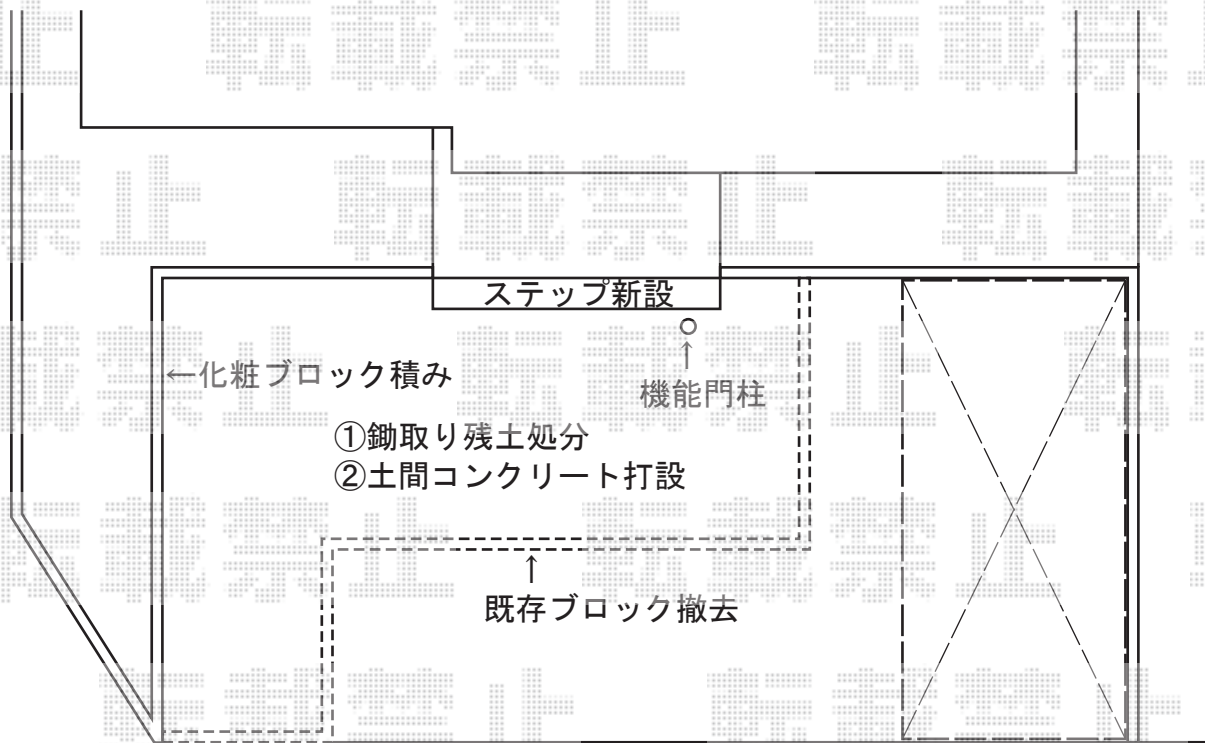

エクステリア 施工概略図

YKK AP レイナトリプルポートグラン 積雪~20cm対応
幅=8,000mm
奥行=5,052mm
色：プラチナステン
屋根材：熱線遮断ポリカーボネート(トーマイマット)
柱仕様：ハイルーフ柱仕様 (有効高 約2,350mm)

TOEX アプローチポールアロッド1型
ポール：(色：オータムブラウン) (¥18,600)
1型用支柱キャップ：(色：オータムブラウン) (¥2,500)
サイン：BS-3型/ネームシールタイプ(色：オータムブラウン) (¥5,000) × 2
ポスト：W-1型(色：オータムブラウン) (¥29,800)