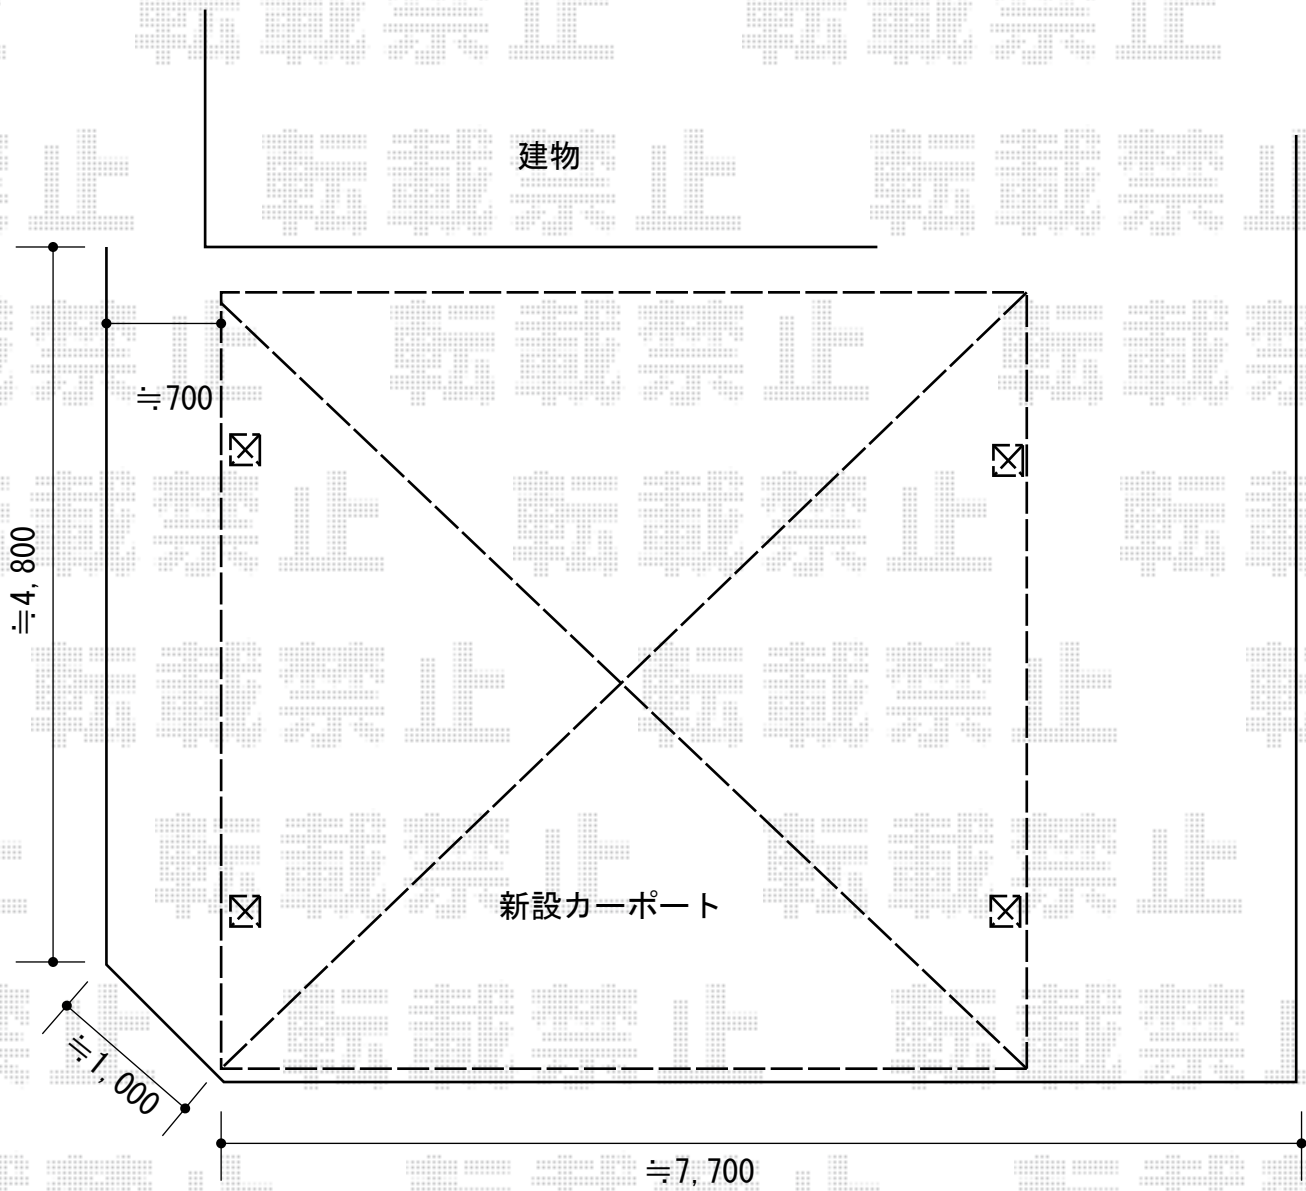

# カーポート 施工概略図

YKK AP レイナツインポートグラン 積雪~20cm対応  
幅=5,392mm  
奥行=5,052mm  
色：プラチナステン  
屋根材：ポリカーボネート（トーマイマット/すりガラス調）  
柱仕様：ハイルフ柱仕様（有効高 約2,355mm）

担当者	柘田
-----	----