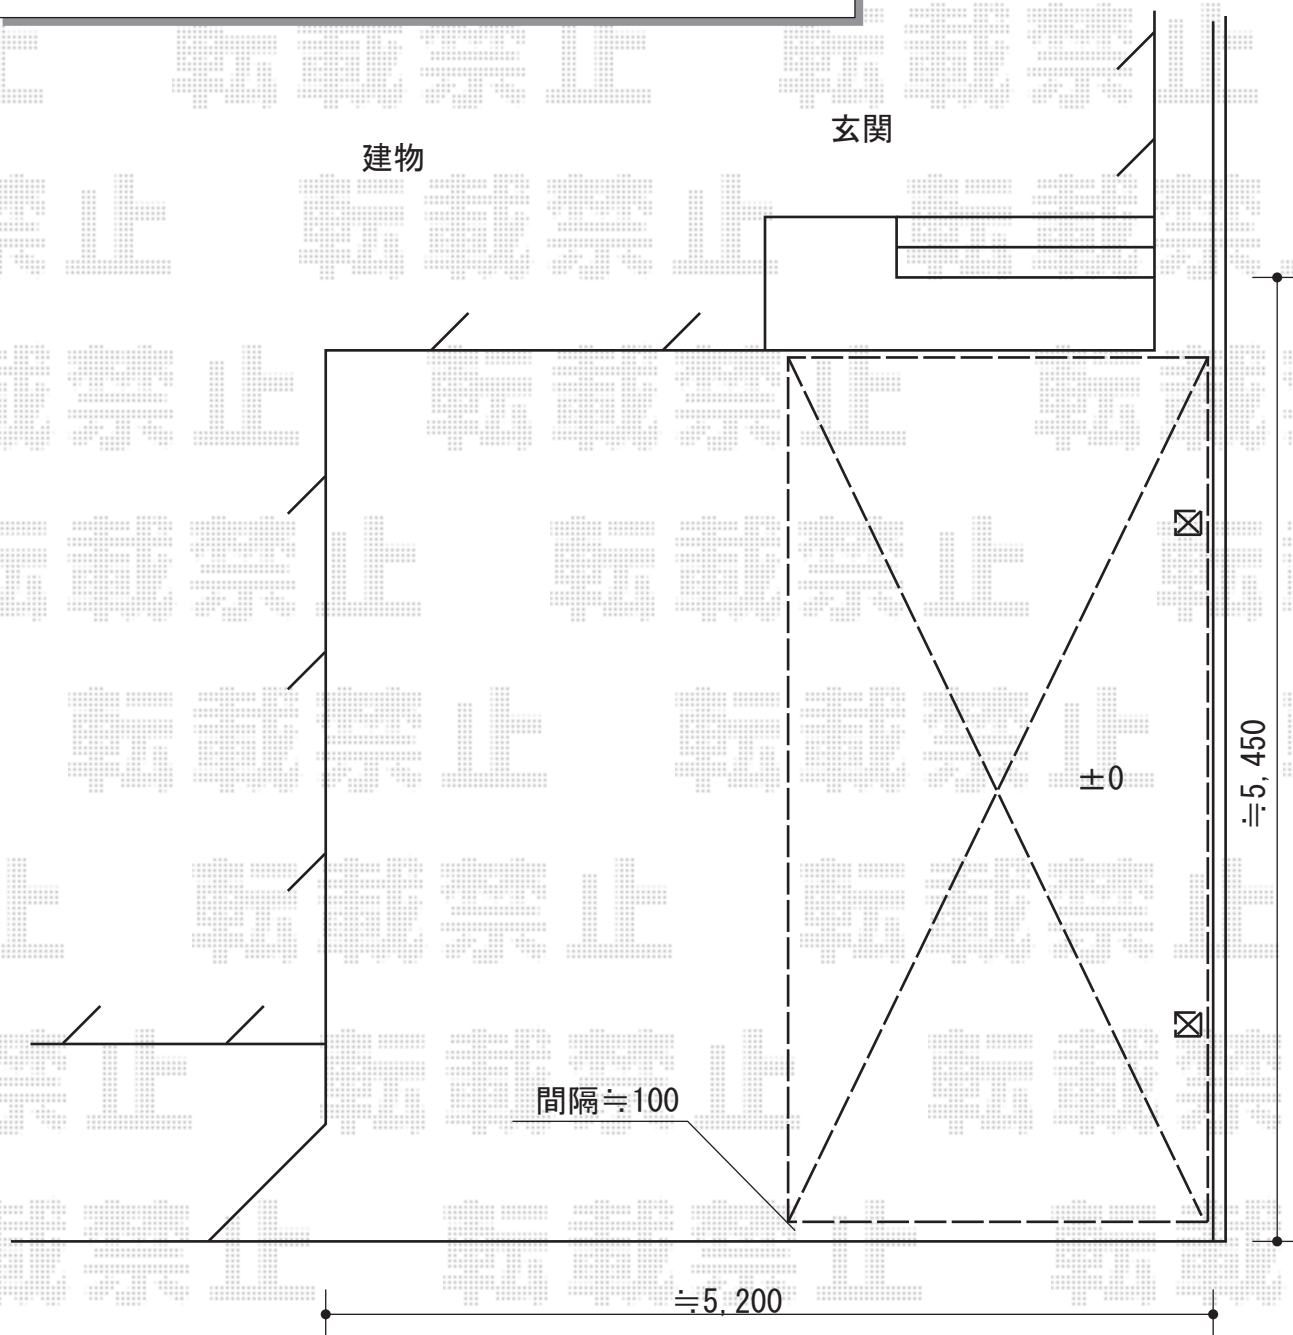

カーポート 施工概略図

トステム カーブポートシグマIII 積雪~20cm対応
幅= 3,000mm
奥行= 4,980mm
色: シャイングレー
屋根材: ガリレポリカ (クリアマット・すりガラス調)
柱仕様: ロング柱23仕様 (有効高 約2,300mm)

担当者

酒井