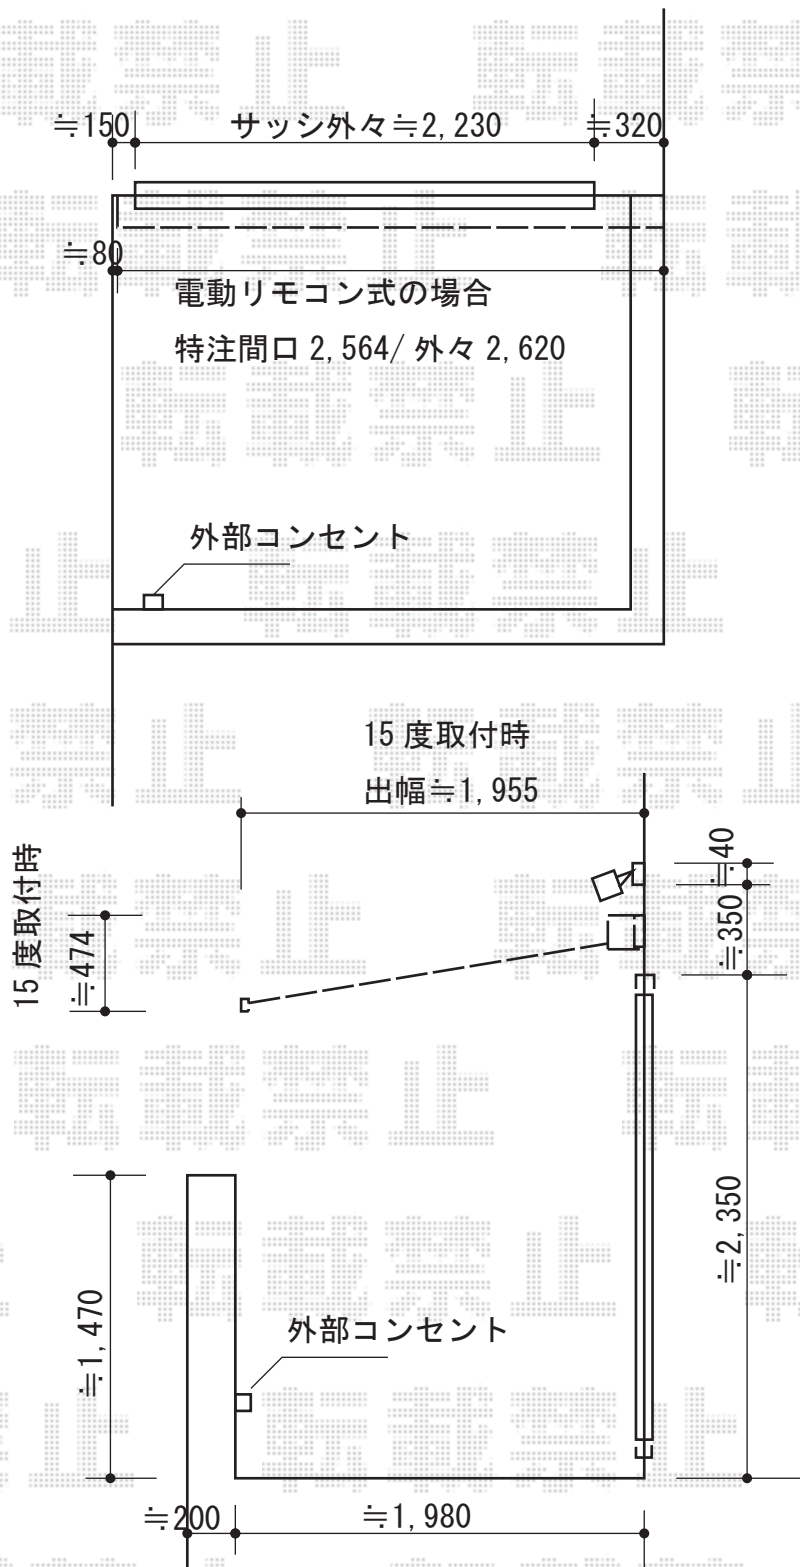

オーニング 施工概略図

トステム 彩風S型 手動式
 間口=【特注】(取付モジュール 2,564mm/外々 2,620mm) 出幅=2,000mm
 本体色: ホワイト キャンパス色: 熱線遮断キャンパス(ホワイトS)
 駆動: 手動式/外観左駆動 フリル: 無し
 追加部材: ベースプレートL3330・ネジセット・キャップ

担当者	松保
-----	----