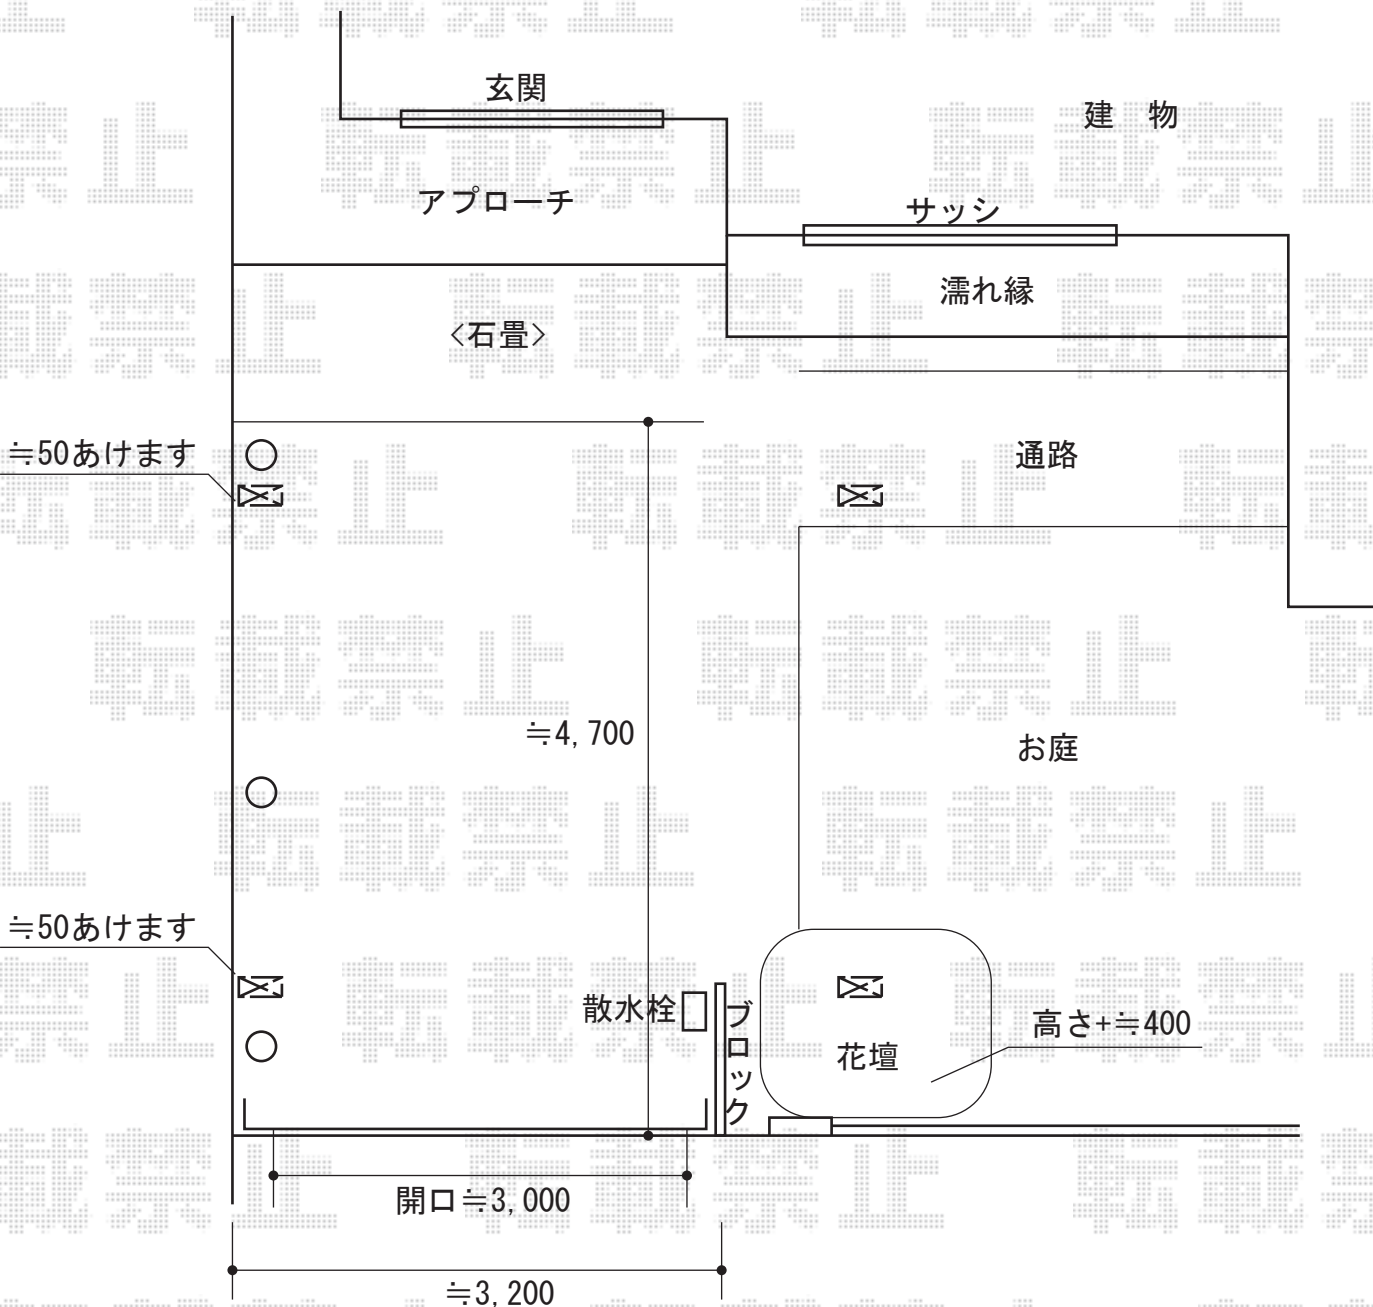

カーポート 施工概略図

トステム カーポートシグマIII ワイド 積雪~20cm対応  
 幅= 4,231mm  
 奥行= 4,980mm  
 色: ブロンズ  
 屋根材: 熱線吸収アクアポリカーボネート (ライトブルー)  
 柱仕様: ロング柱23仕様 (有効高 約2,300mm)

担当者

谷岡