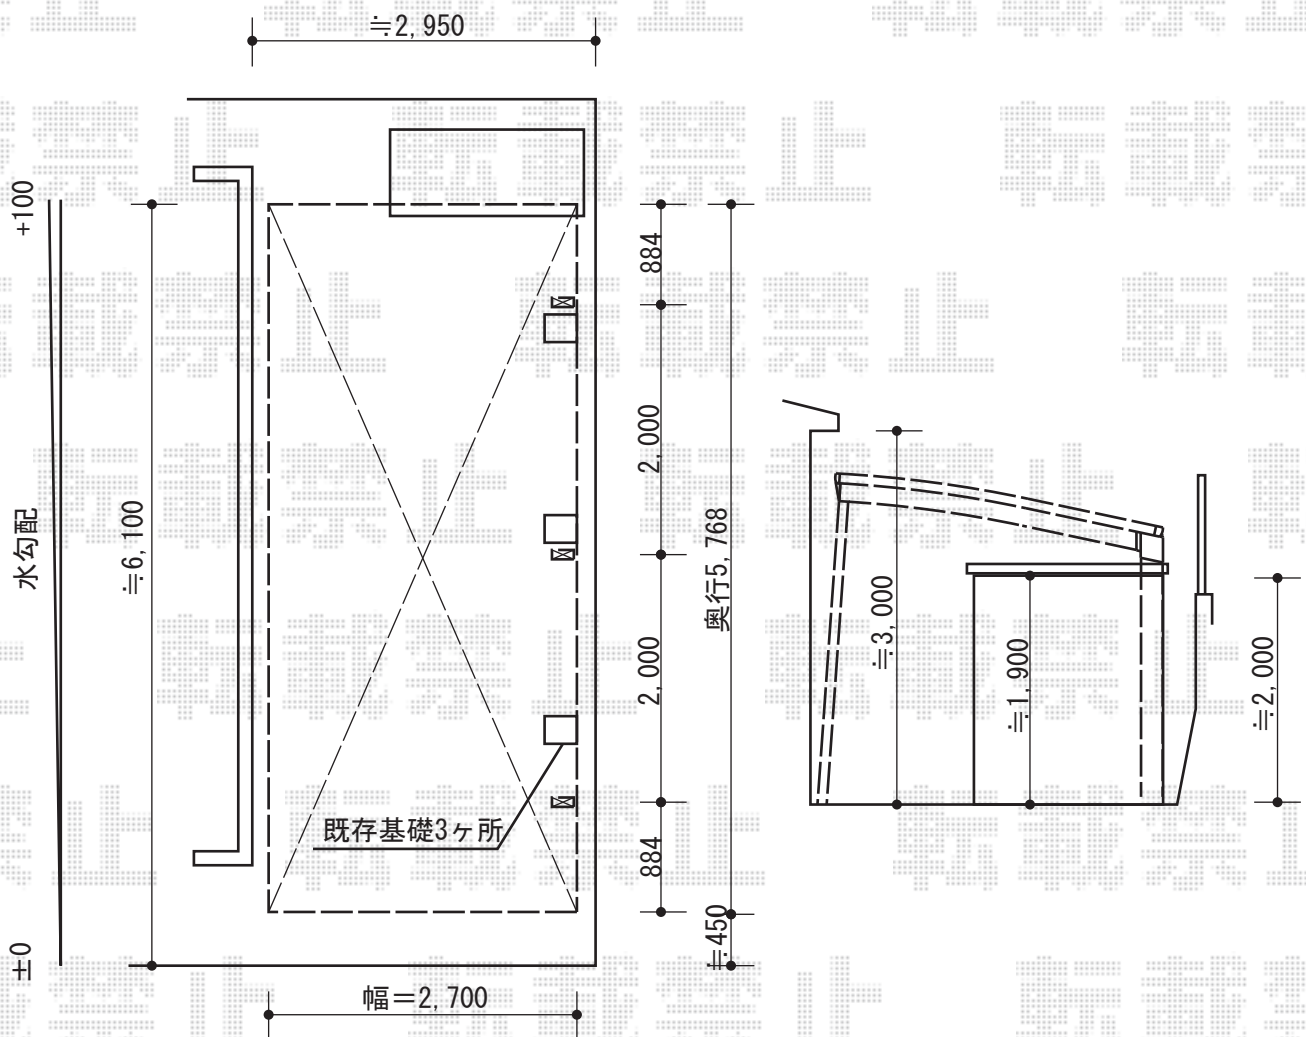

カーポート 施工概略図

YKK AP レイナポートグランZ 積雪～20cm対応
 幅=2,700mm
 奥行=5,768mm
 色：プラチナステン
 屋根材：熱線遮断ポリカーボネート（アースブルーマット調）
 柱仕様：標準柱仕様（有効高 約2,000mm）

YKK AP レイナポートグランZ 着脱式サポート柱 標準
 1本入り：1セット
 2本入り：1セット
 色：プラチナステン

担当者

栢田