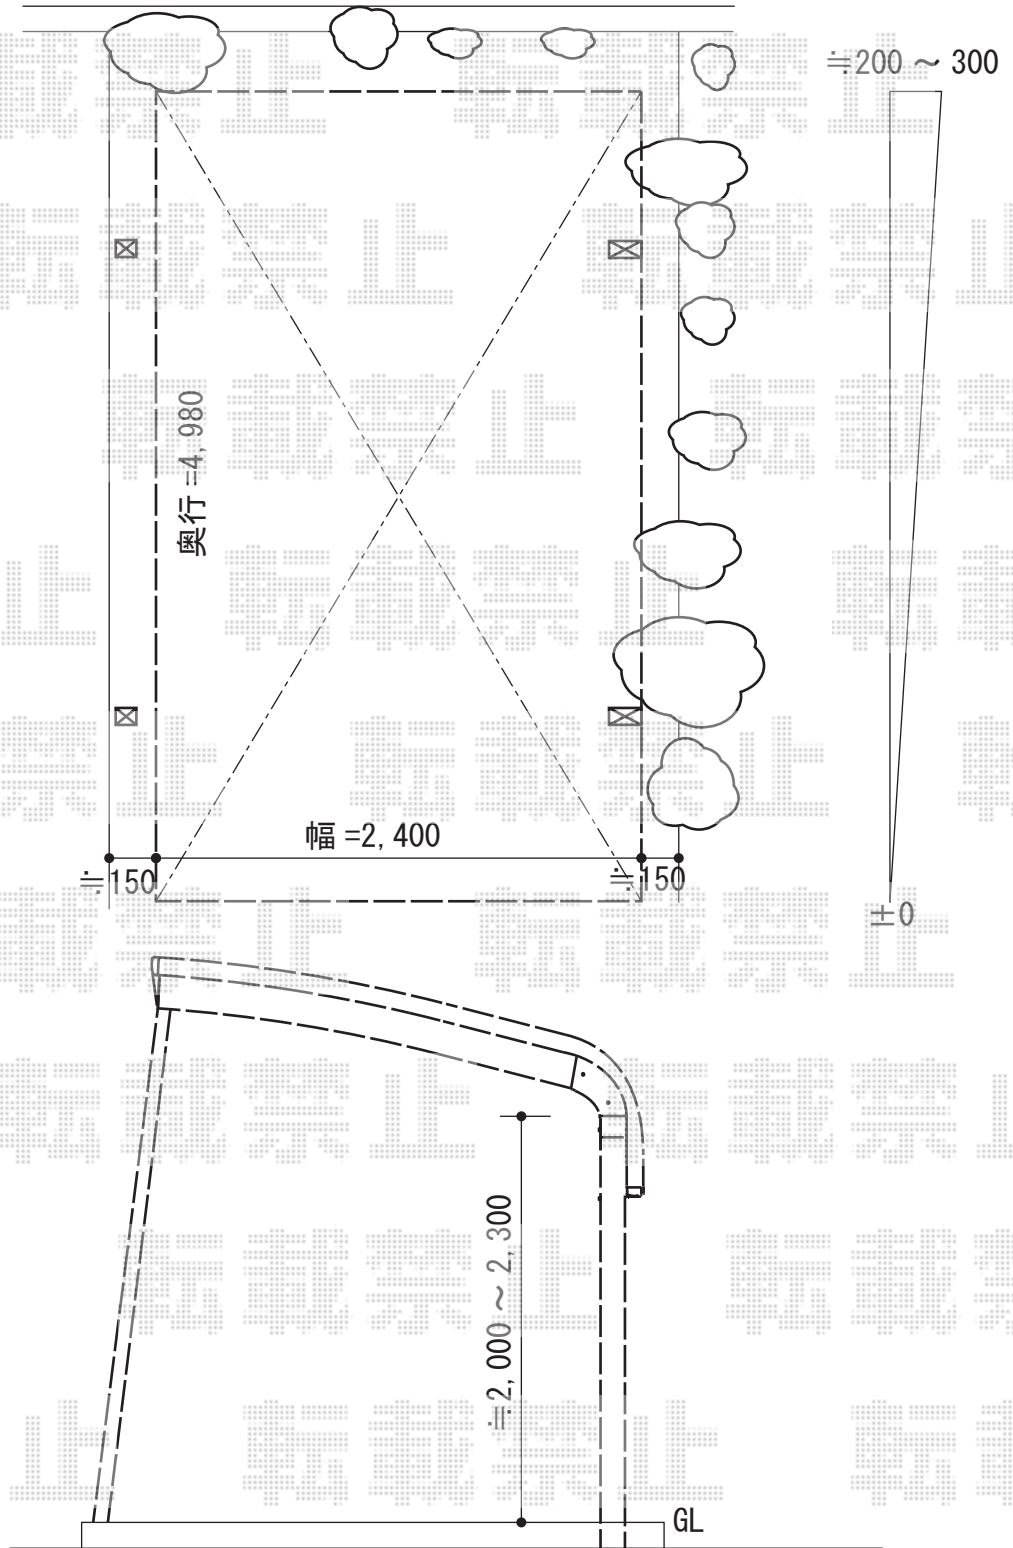

テールポートシグマIII 積雪～20cm対応

トステム テールポートシグマIII 積雪～20cm対応
 幅= 2,700mm
 奥行= 4,980mm
 色：ブラック
 屋根材：ポリカーボネート（ブルースモーク）
 柱仕様：ロング柱23仕様（有効高 約2,300mm）

トステム 着脱式サポート ロング柱23用 1本入
 色：ブラック
 数量：2セット

担当者

西村