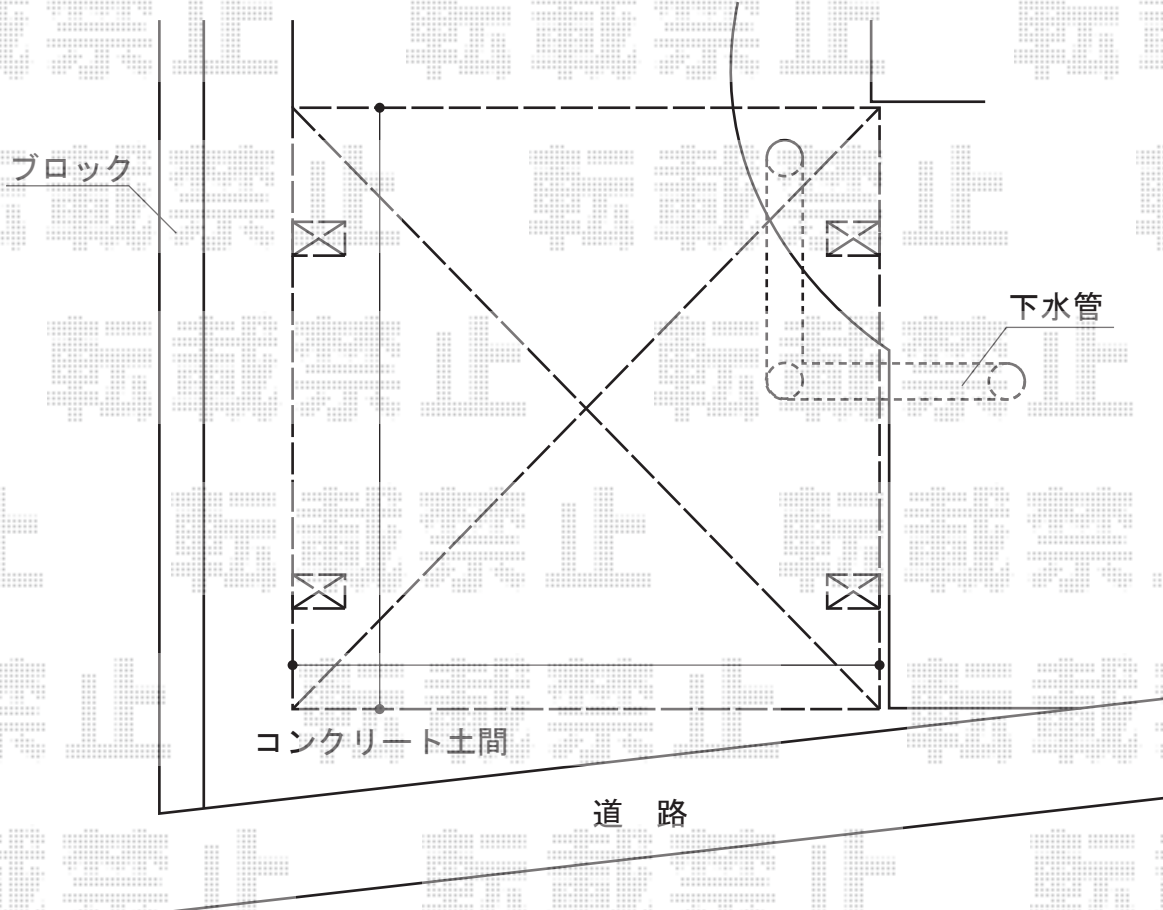

カーポート 施工概略図

YKK AP レイナツインポートグラン 積雪~20cm対応
幅=4,185mm
奥行=5,052mm
色：プラチナステン
屋根材：ポリカーボネート（アースブルー）
柱仕様：ハイルーフ柱仕様（有効高 約2,350mm）

YKK AP 屋根ふき材補強部品
色：カームブラック
数量：2セット

担当者

竹下