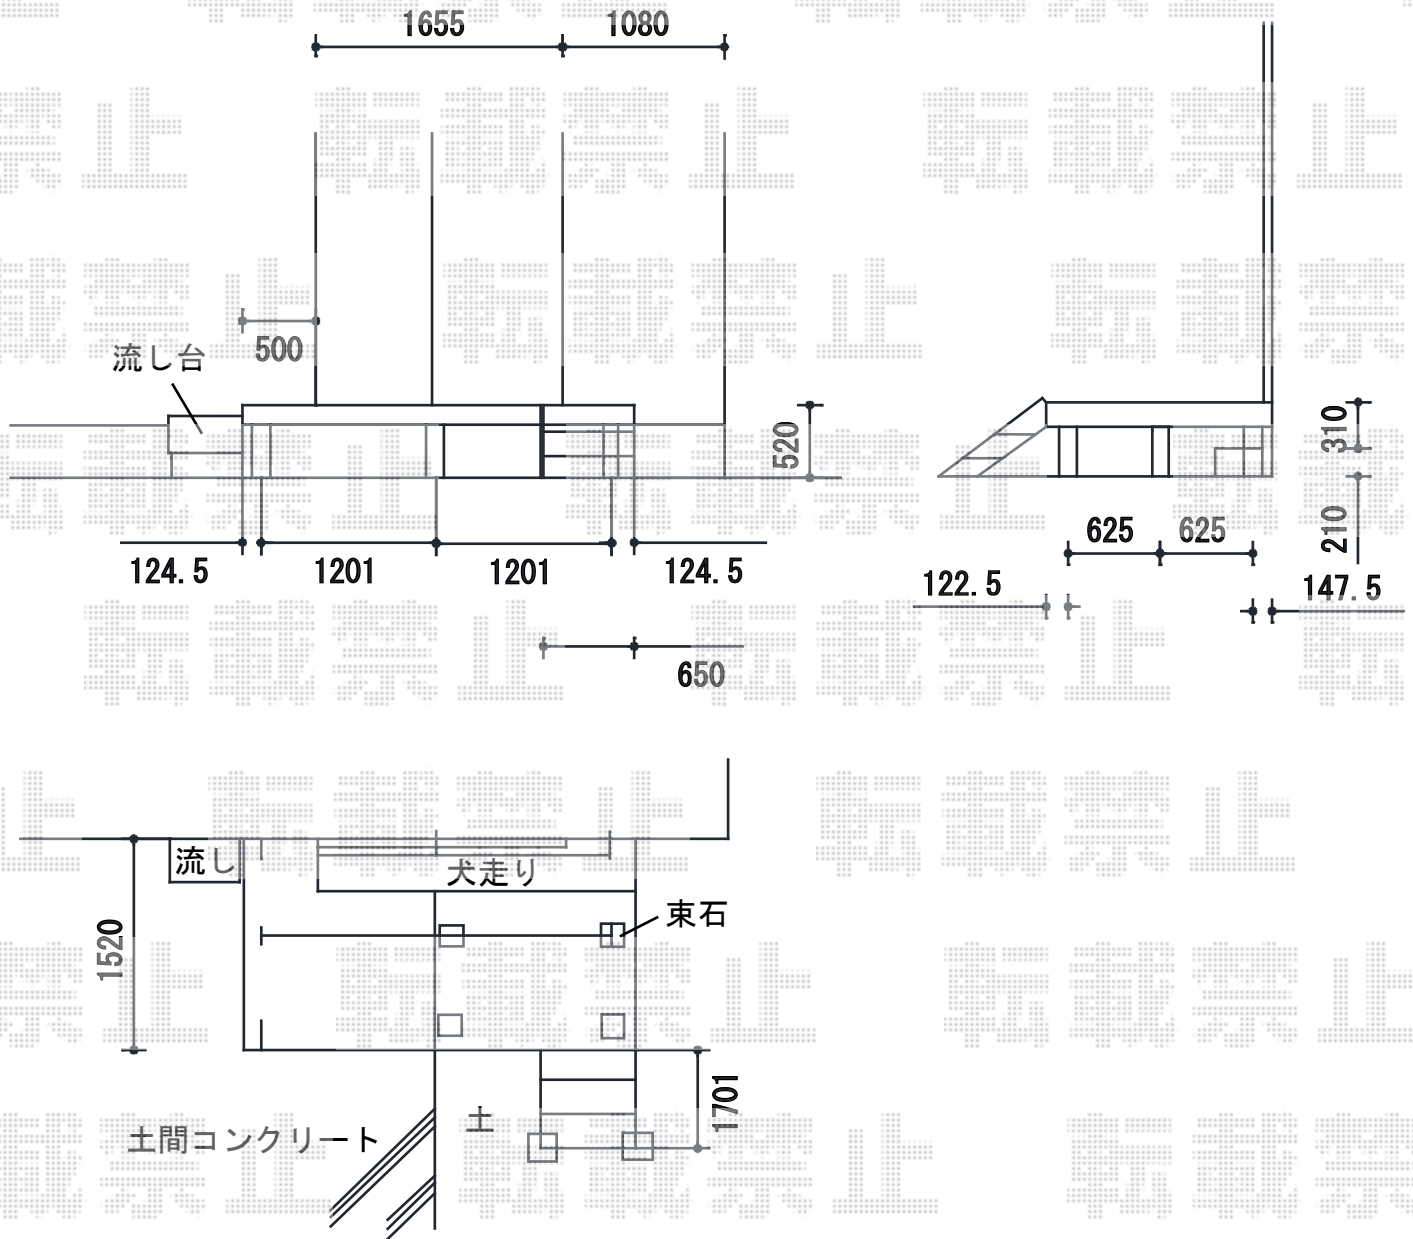

# ウッドデッキ 施工概略図

YKK AP リウッドデッキ 200  
 間口= 1.5間 (2,651mm)  
 出幅= 5尺 (1,520mm)  
 色 : レッドブラウン  
 床板 : 縦貼り  
 束柱 : Tタイプ (400~550mm) (色 : カームブラック)

YKK AP リウッドステップ5型 Sタイプ (2段)  
 色 : レッドブラウン

担当者	伏見
-----	----