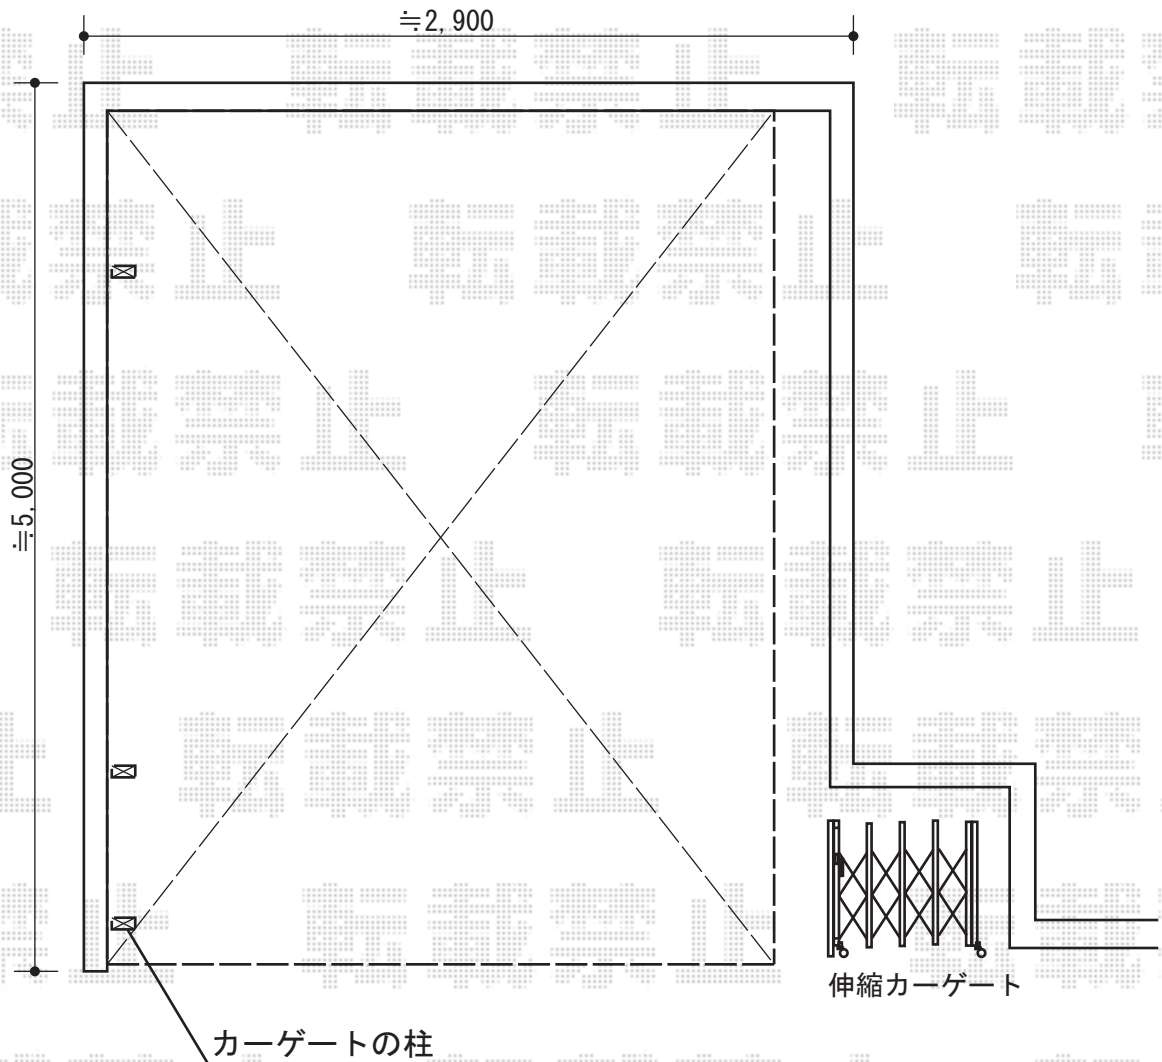

# カーポート 施工概略図

トステム テールポートシグマIII 積雪～20cm対応  
幅= 2,700mm  
奥行= 4,980mm  
色： オータムブラウン  
屋根材： ポリカーボネート（ブルースモーク）  
柱仕様： 標準柱仕様（有効高 約1,800mm）

担当者

西村