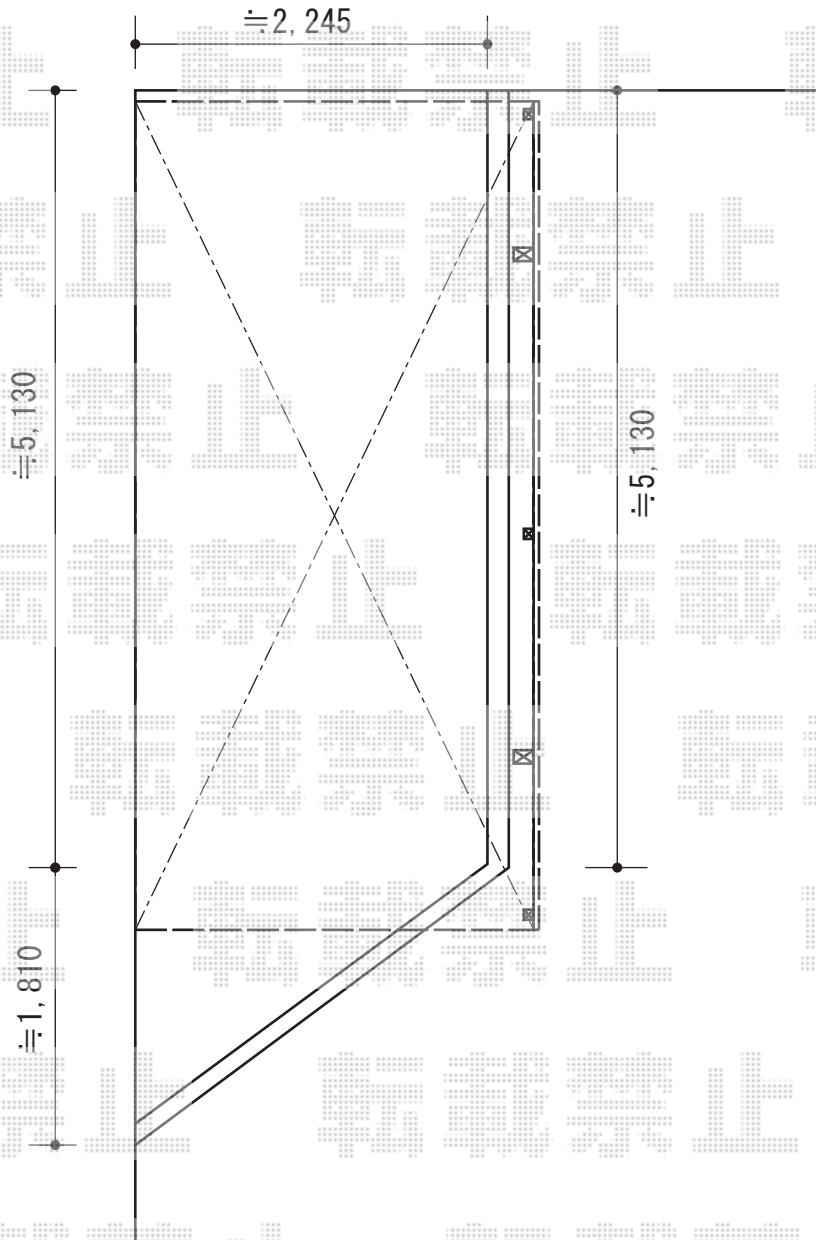

キューブポートプラス 積雪～20cm対応

TOEX キューブポートプラス 積雪～20cm対応

幅= 2,406mm

奥行= 5,712mm

色： シヤイングレー

屋根材： 熱線吸収ポリカーボネート（クリアブルー・すりガラス調）

柱仕様： 標準柱仕様（有効高 約1,800mm）

担当者