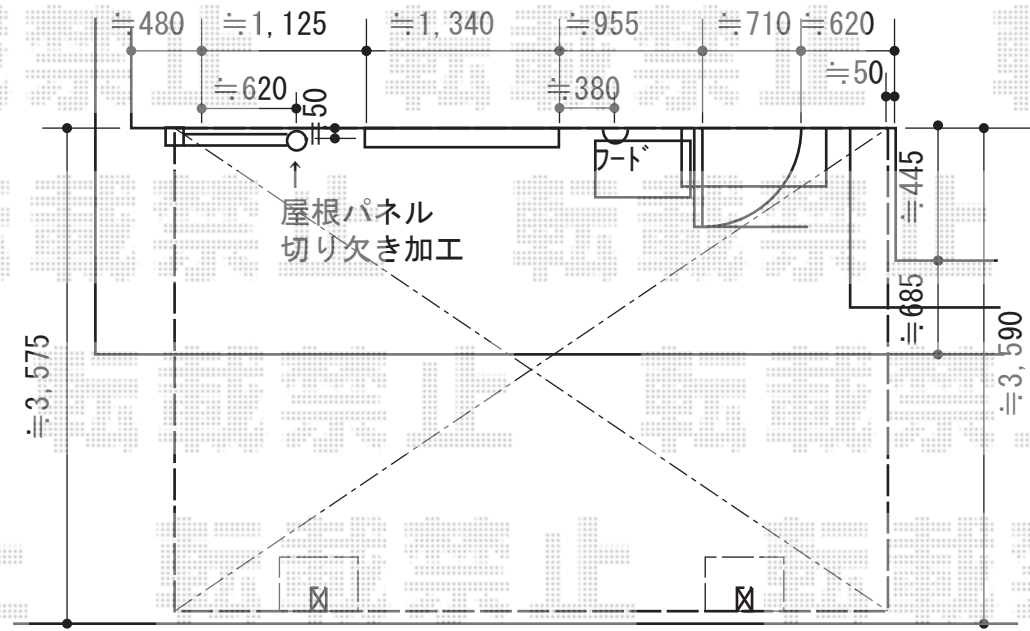

カーポート 施工概略図

トステム ルーフポートシグマIII 積雪~20cm対応  
 幅= 3,499mm  
 奥行= 4,980mm  
 色：ブラック  
 屋根材：熱線吸収アクアポリカーボネート（ライトブルー）  
 柱仕様：ロング柱23仕様（有効高 約2,750mm）