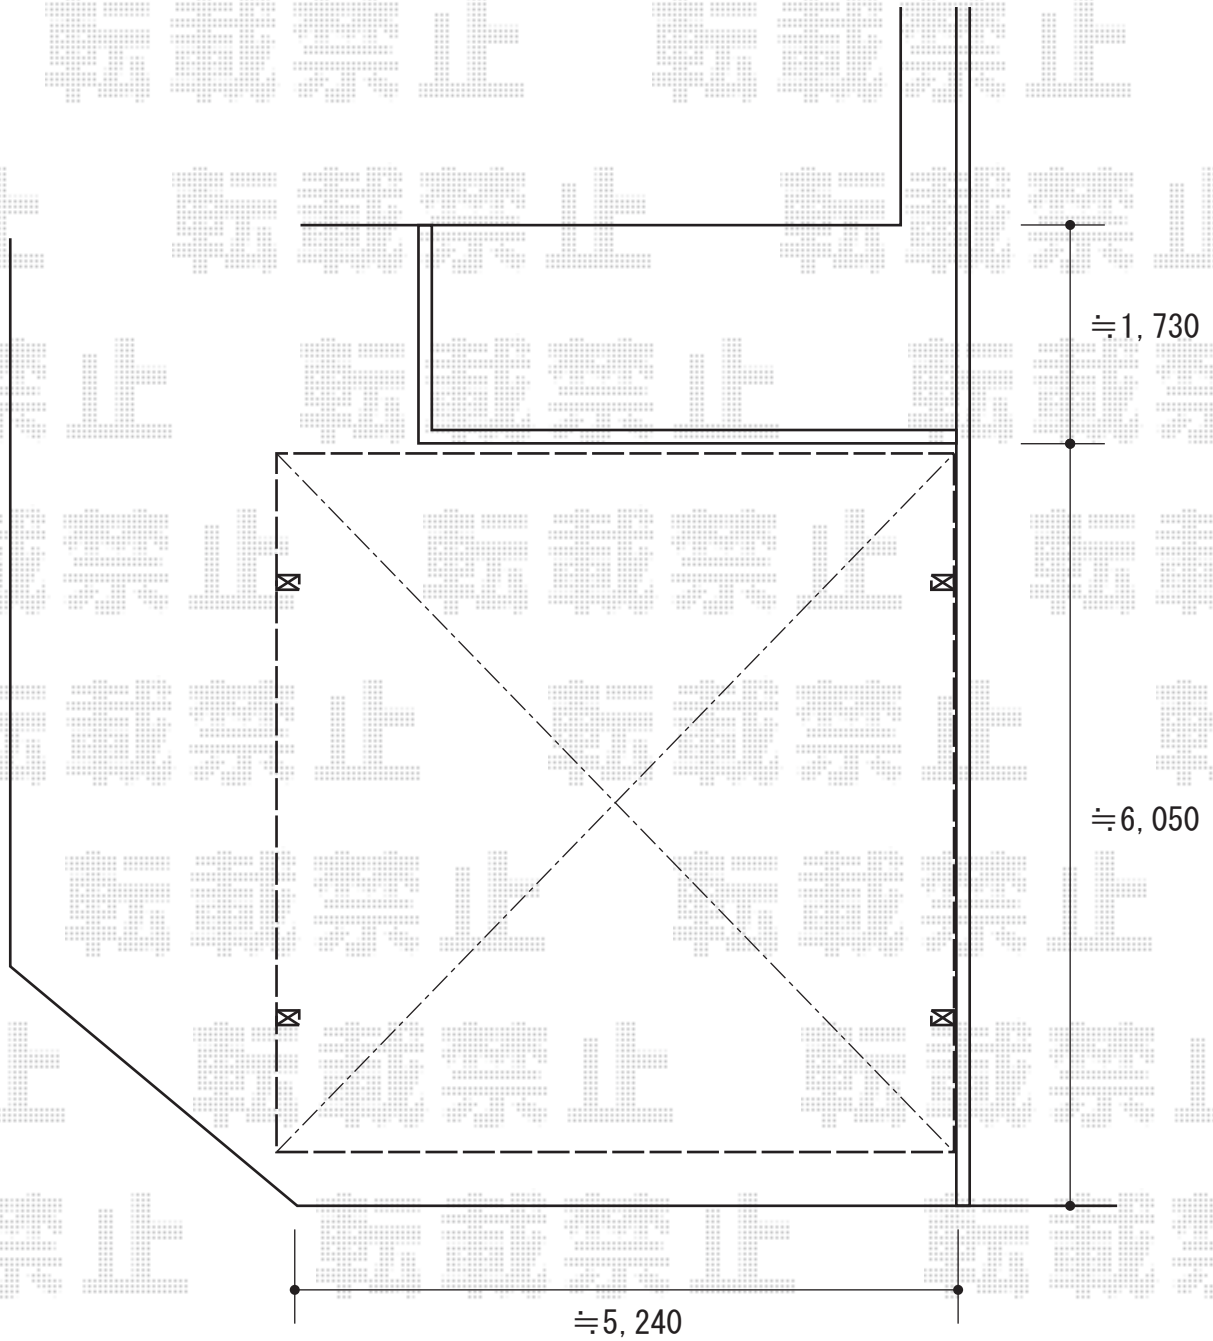

カーポート 施工概略図

トステム カーポートシグマIII ワイド 積雪~20cm対応
幅=5,443mm
奥行=5,686mm
色：シャイングレー
屋根材：熱線吸収アクアポリカーボネート（ライトブルー）
柱仕様：ロング柱23仕様（有効高 約2,300mm）

担当者

谷