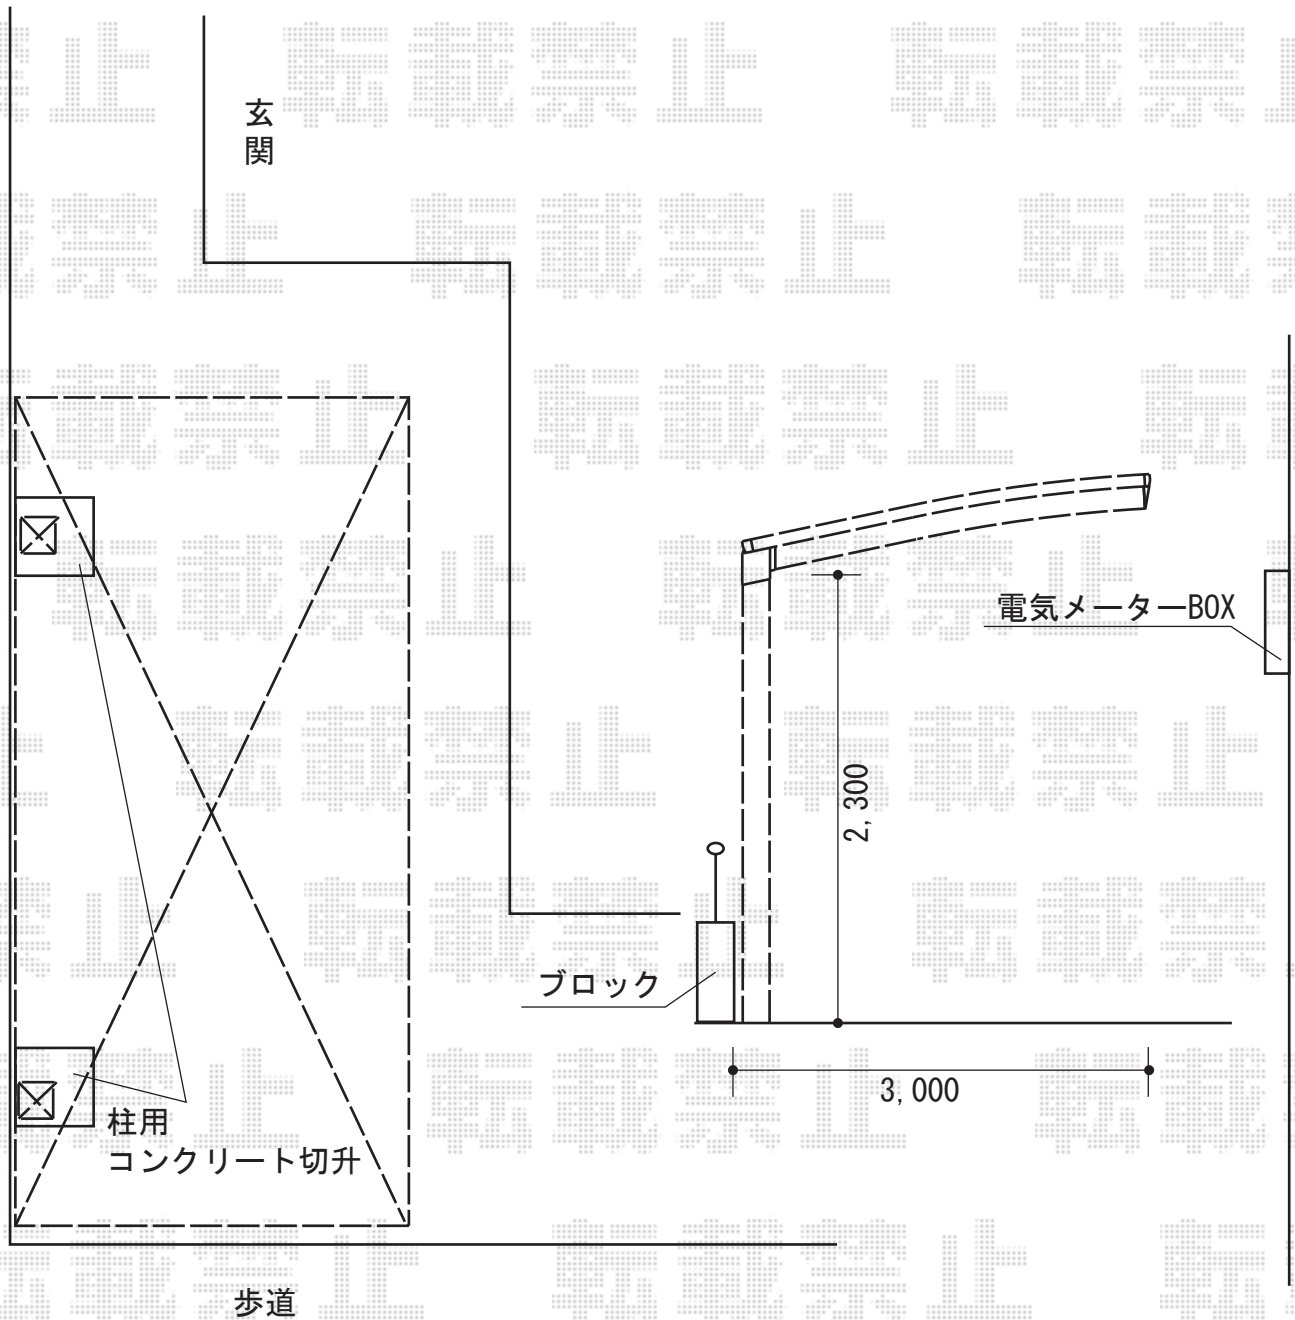

カーポート 施工概略図

トステム カーブポートシグマIII 積雪～20cm対応
幅= 3,000mm
奥行= 4,980mm
色： シャイングレー
屋根材： ガリレポリカ（クリアマット・すりガラス調）
柱仕様： ロング柱23仕様（有効高 約2,300mm）

担当者	酒井
-----	----